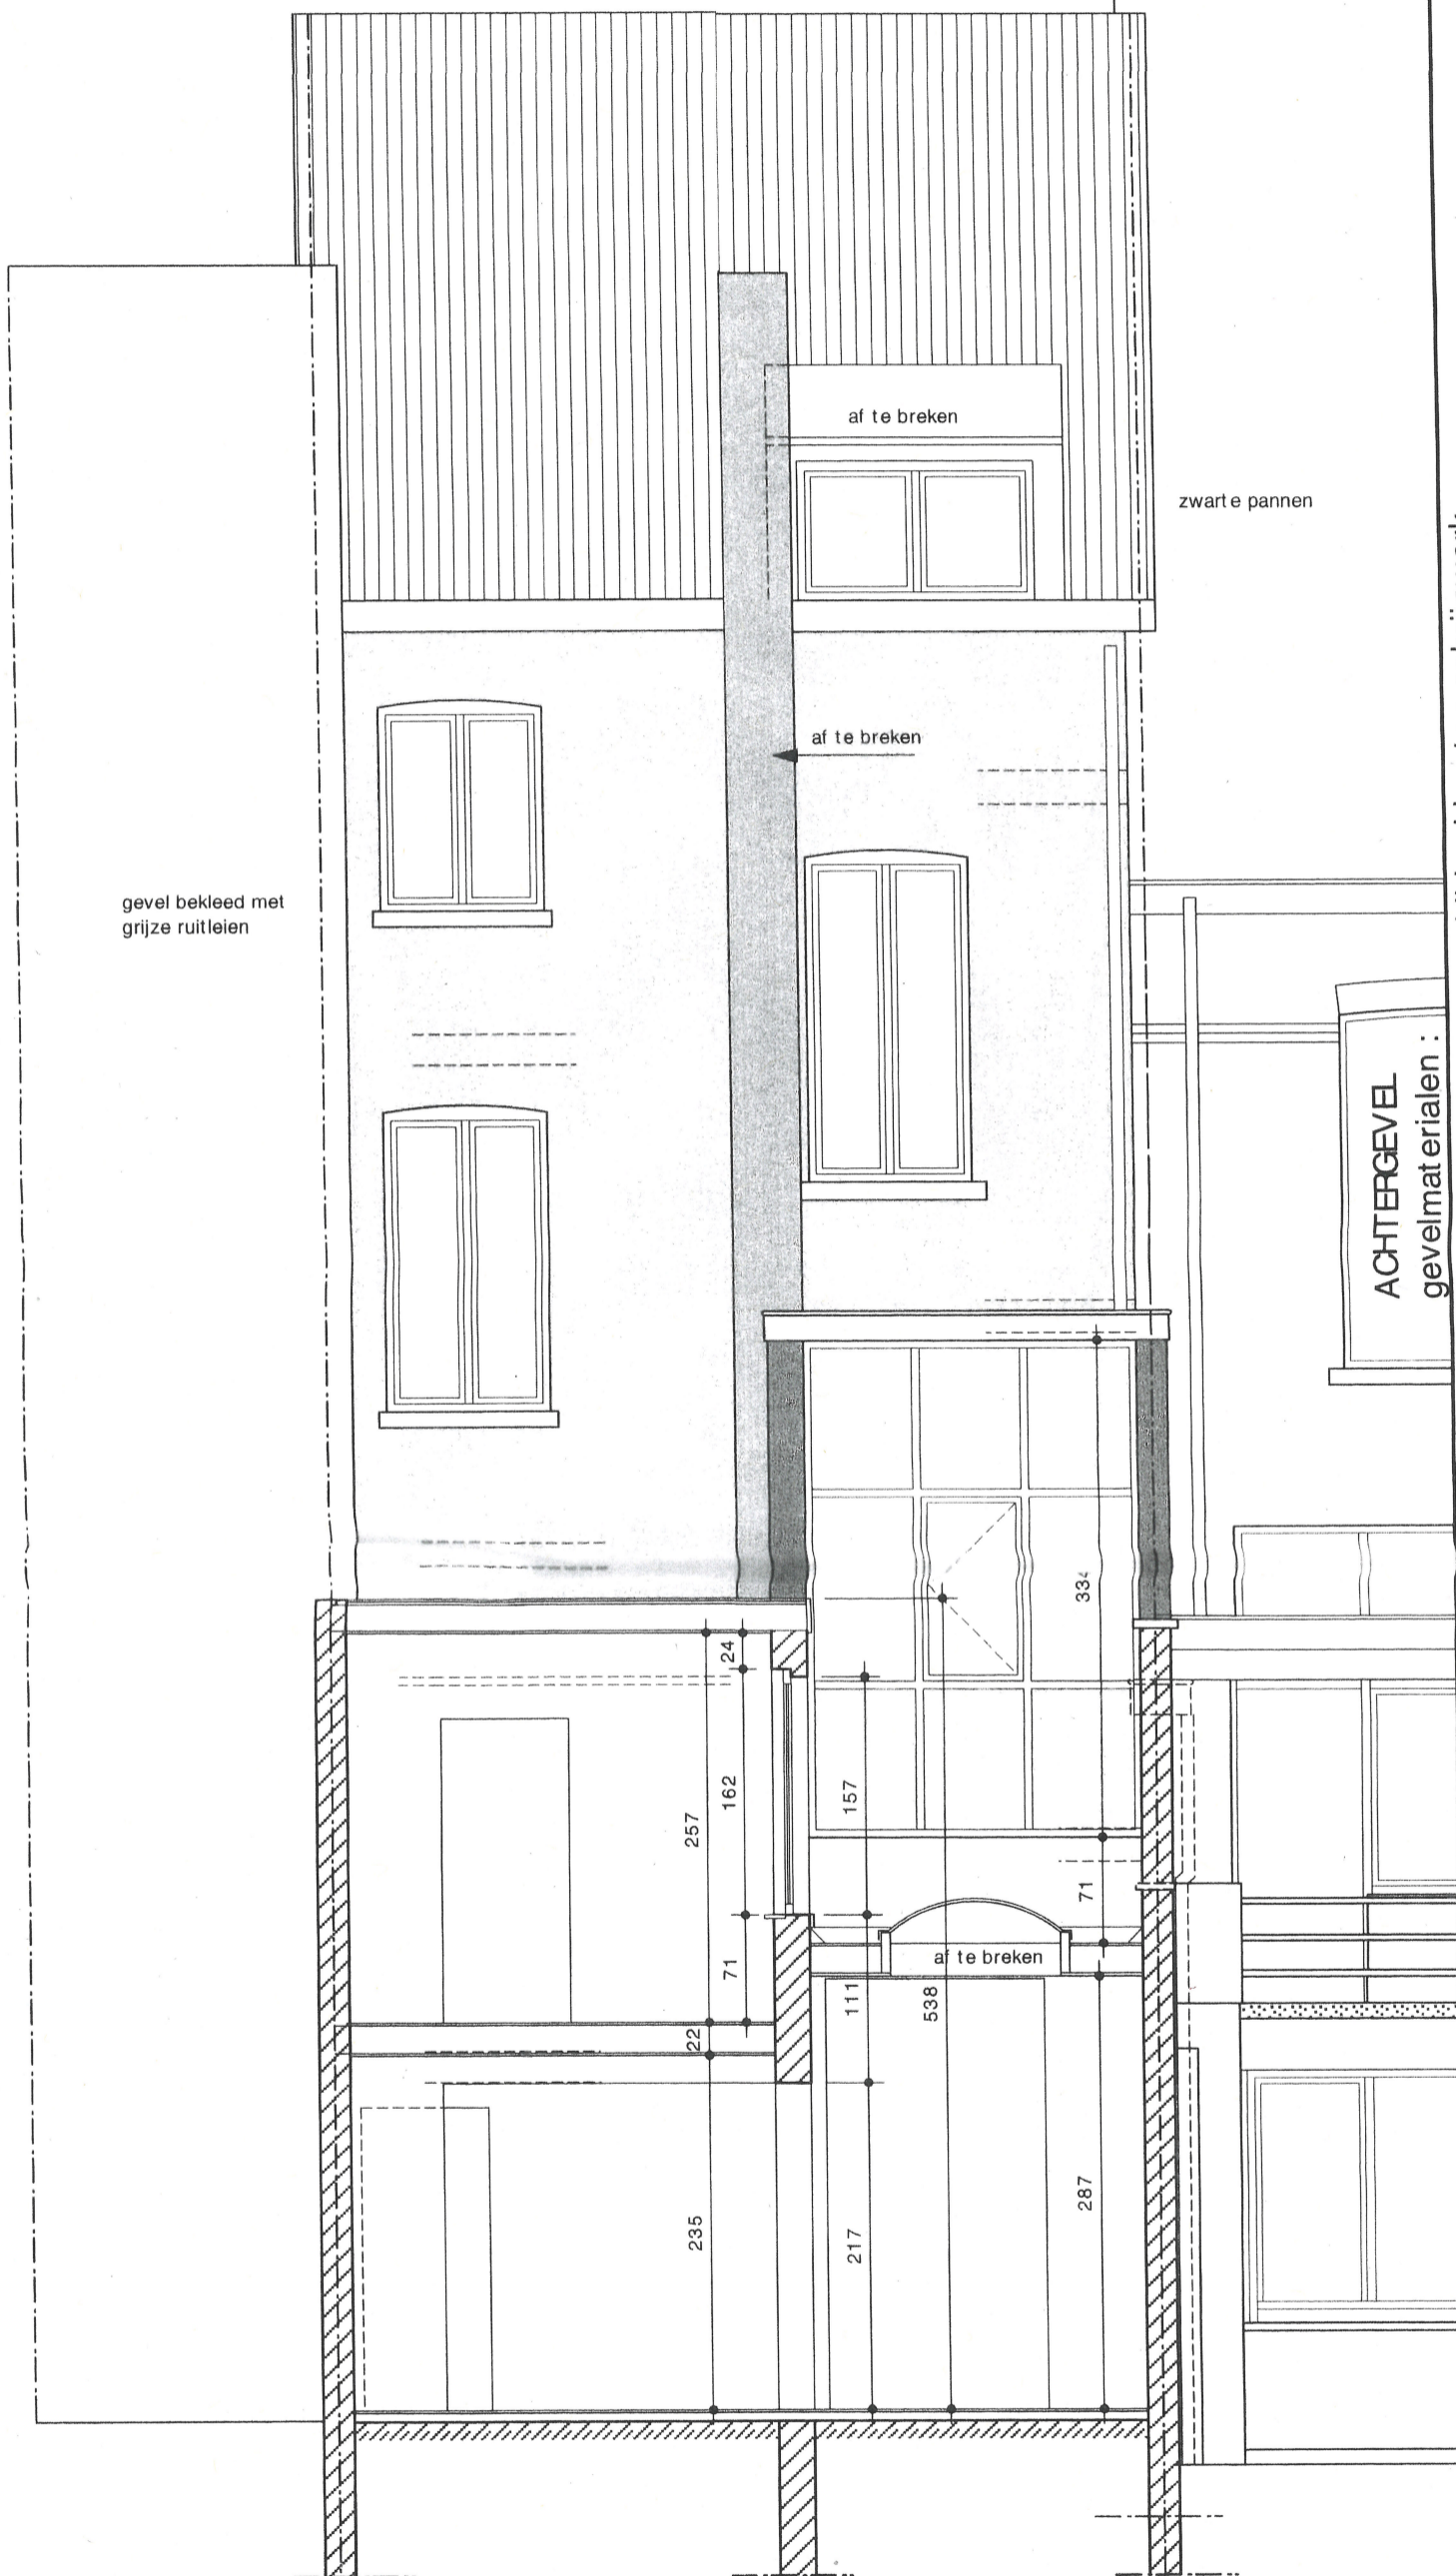

schaal 1/50

**ZIE BIJZONDERE
VOORWAARDE(N)**

ACHTERGEVEL
gevelmaterialen :

schrijnwerk : groen geschilderd hout en schrijnwerk
muren : baksteen : roodbruin

ACHTERGEVEL

Materialen :
gecementeerde gevel
ramen : alu : alukleur
dak : zwarte dakpannen

nieuwe

toestand.