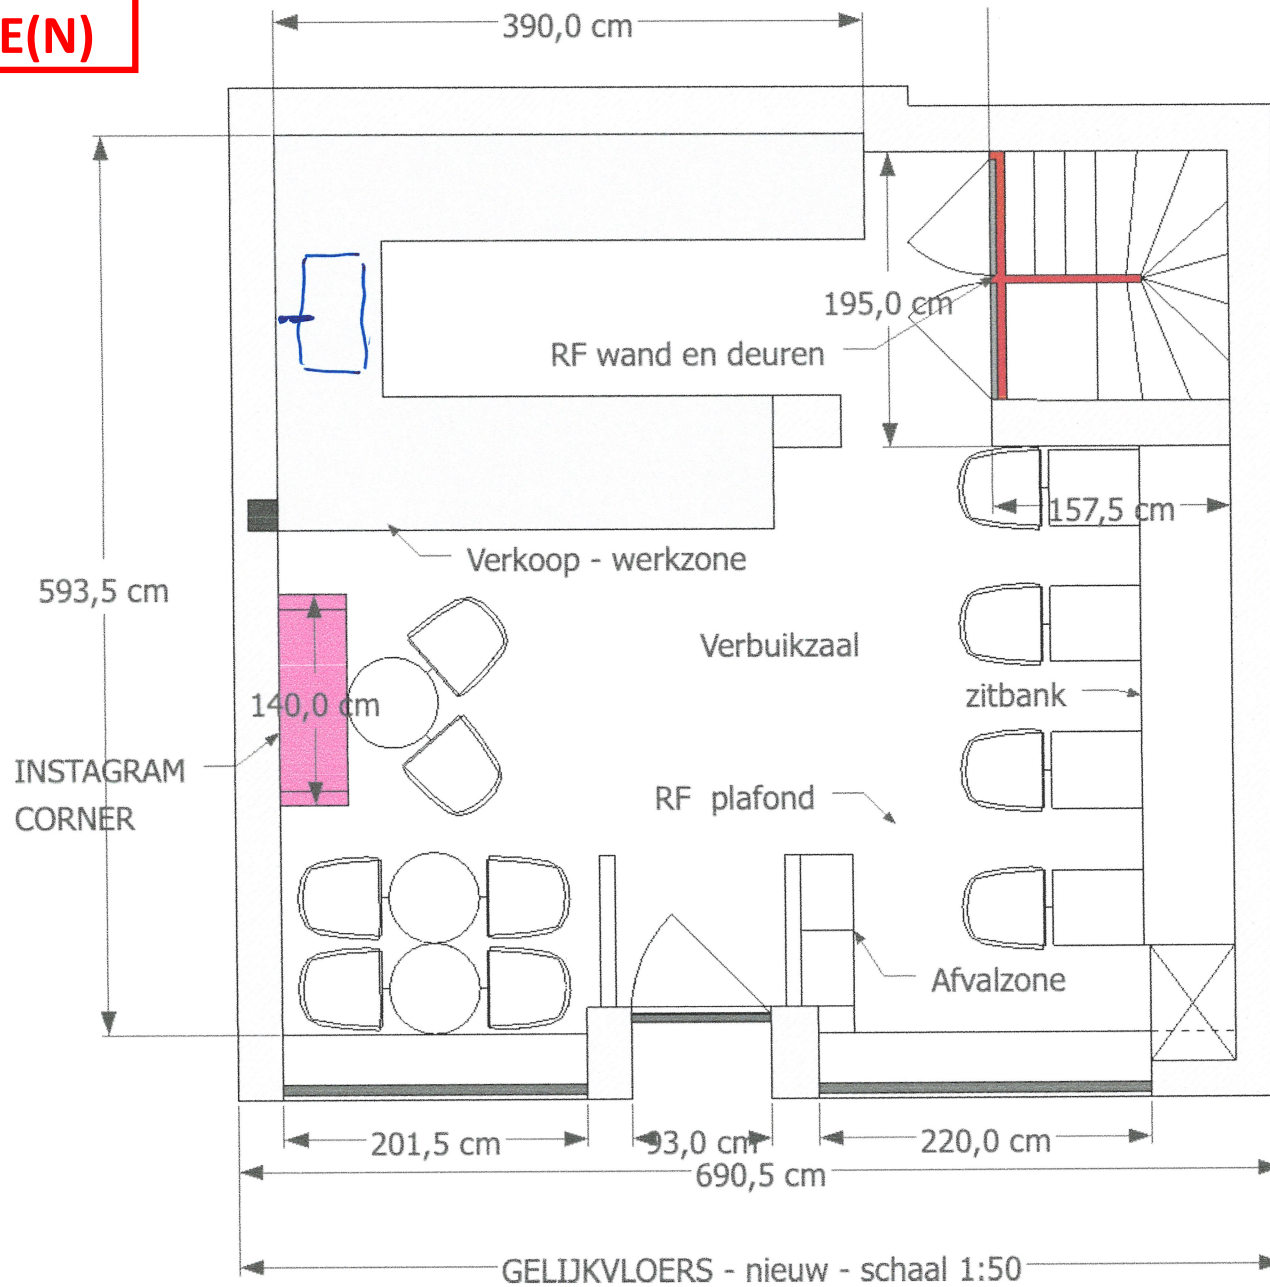

**ZIE BIJZONDERE  
VOORWAARDE(N)**

GRONDPLAN - GELIJKVLOERS  
- NIEUW -  
BOUWPLAATS: Mageleinstraat 11  
Schaal 1:50