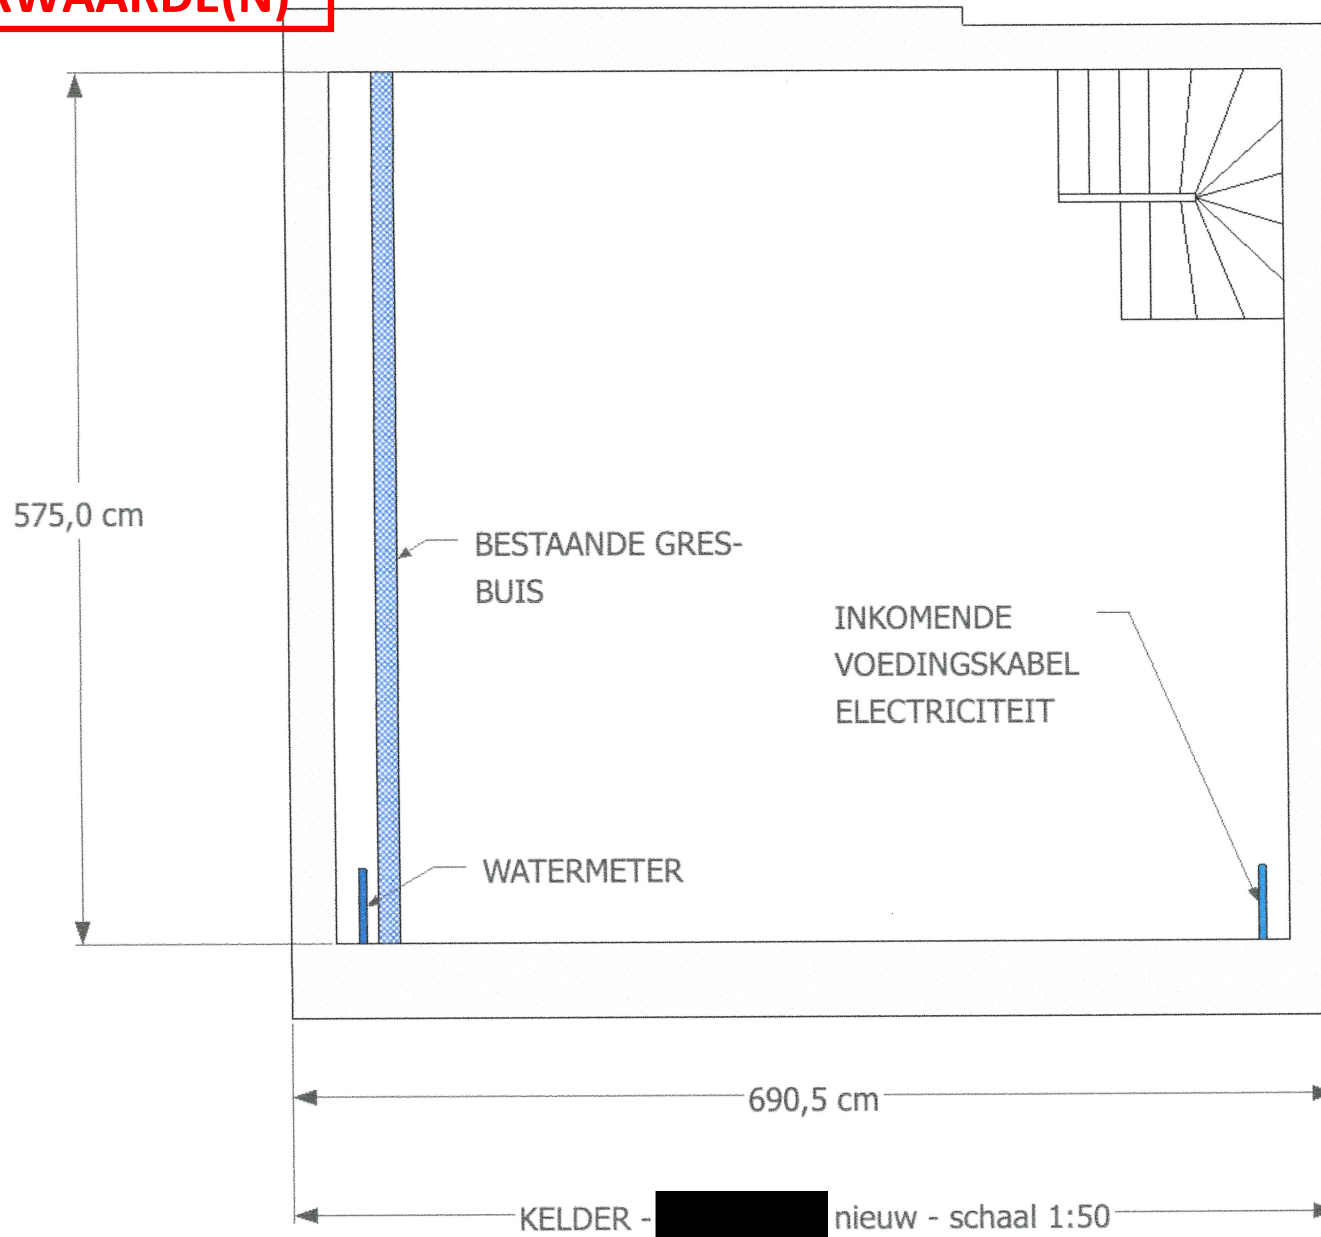

**ZIE BIJZONDERE
VOORWAARDE(N)**

GRONDPLAN - KELDER
■ ■ ■ ■ ■ NIEUW -
BOUWPLAATS: Mageleinstraat 11
Schaal 1:50