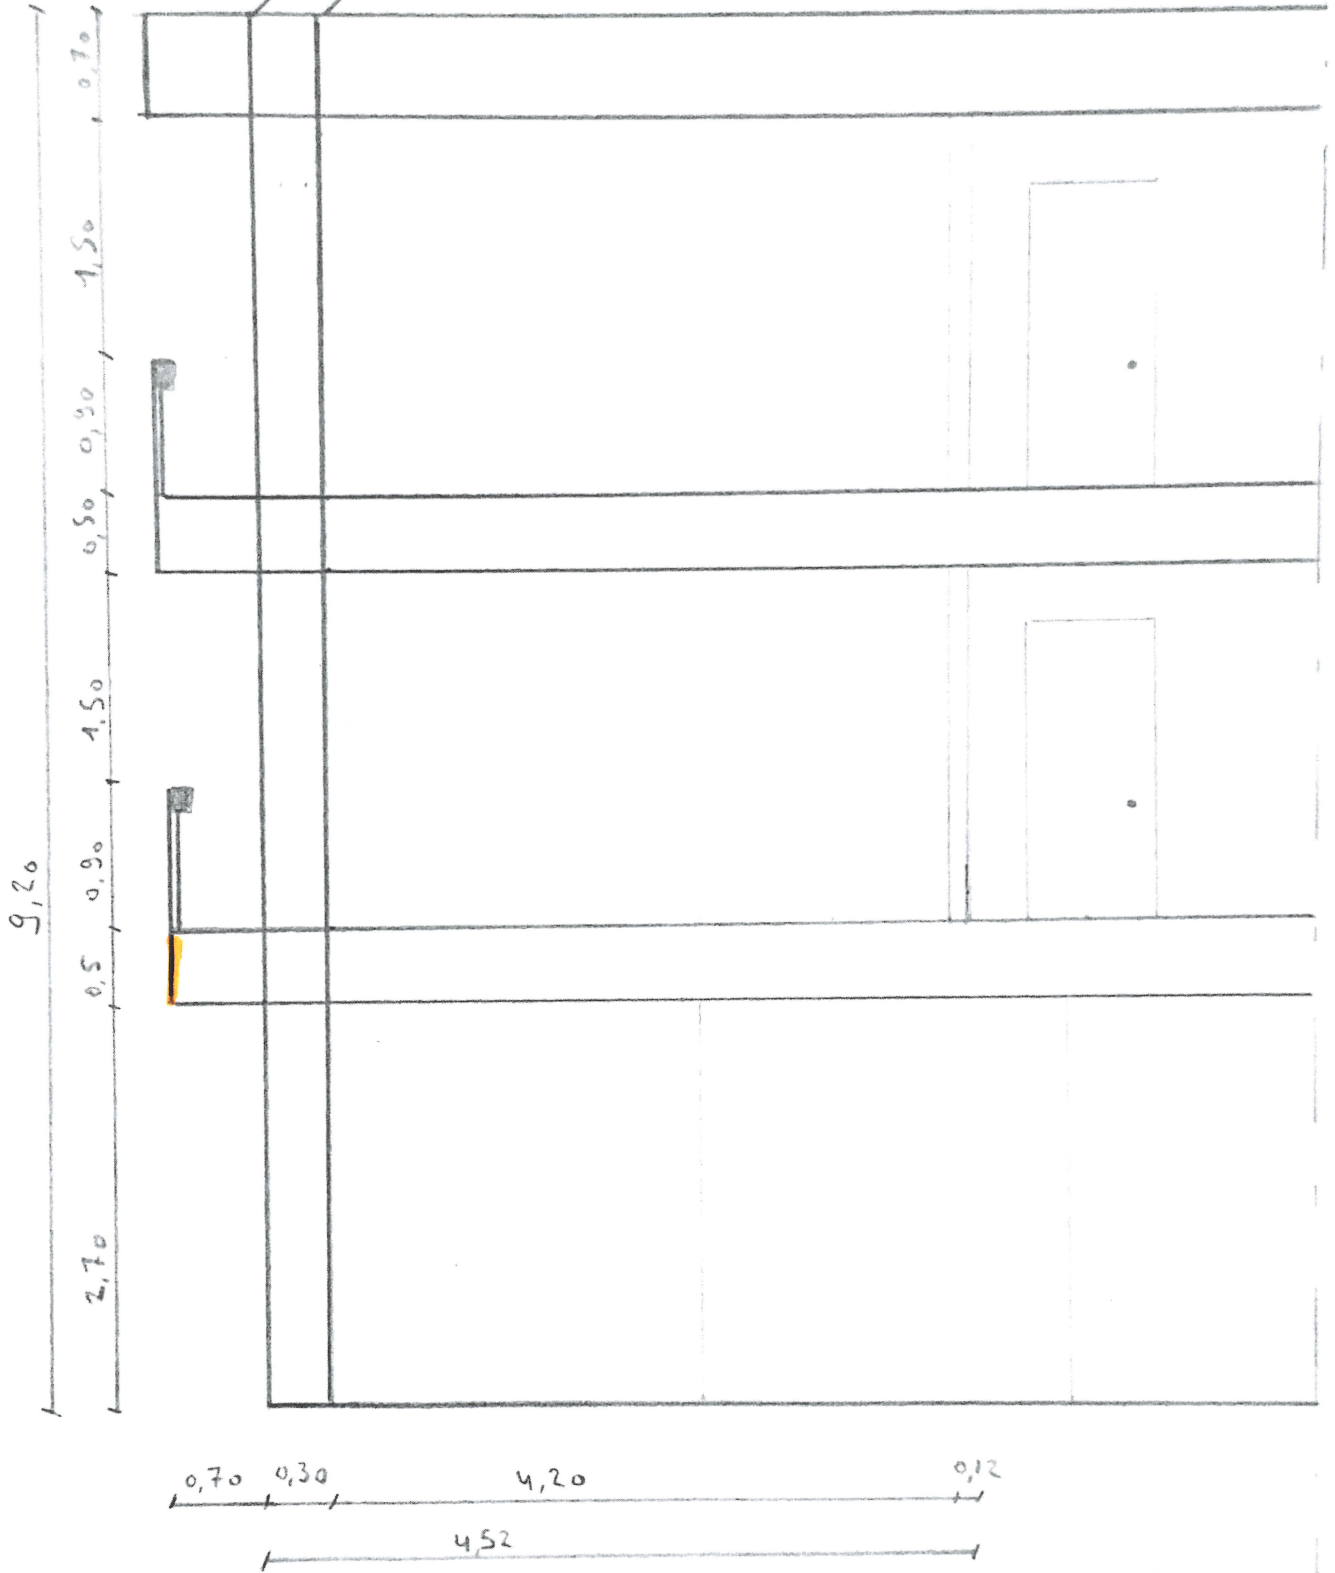

Snede betraand

Doorsnede AA'
schaal 1/50
alle afmetingen in meters
bestaande = nieuw

— publiciteit niet vergaancigsplaatje
2,5 m² niet verlicht