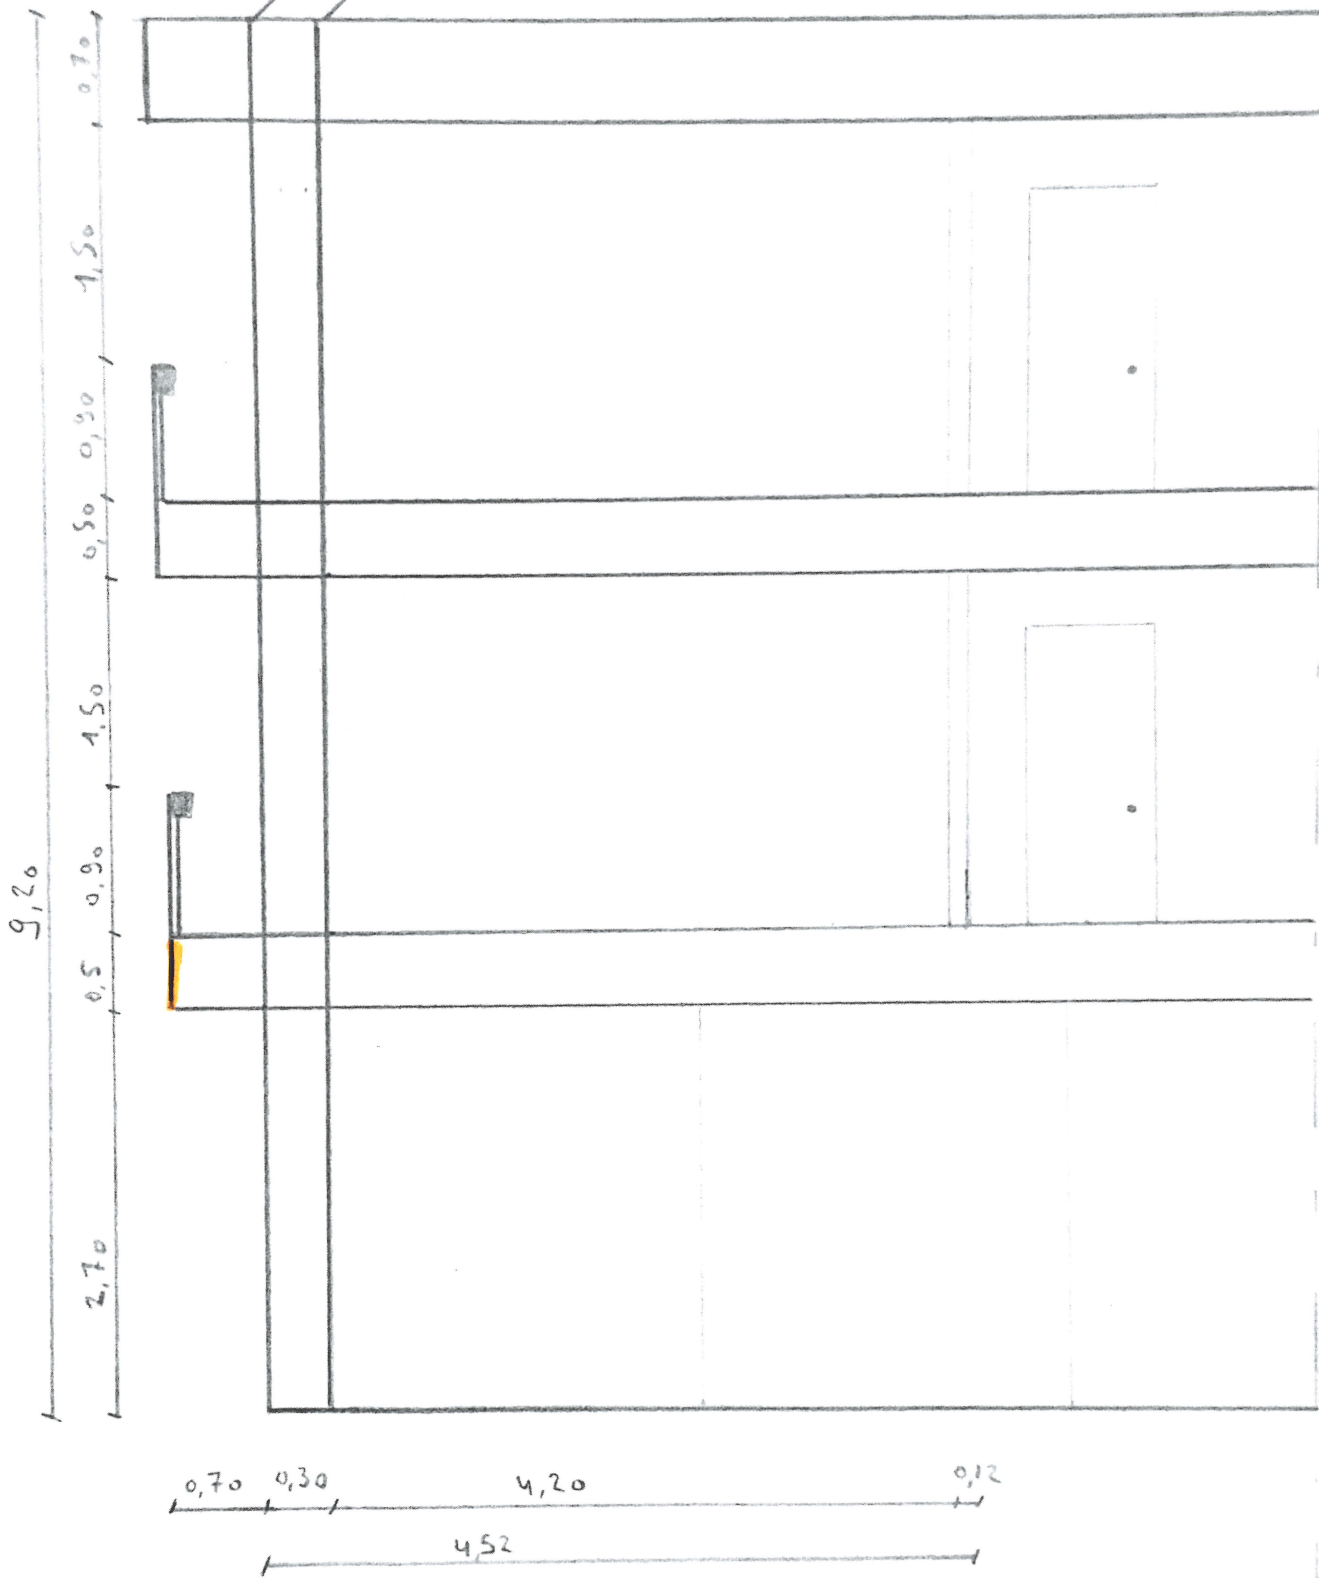

Snede

Nieuw

Doorsnede AA'  
schaal 1/50  
alle afmetingen in meters  
bestaande = nieuw

**ZIE BIJZONDERE  
VOORWAARDE(N)**

— publiciteit niet vergaancigsplaatje  
2,5 m<sup>2</sup> niet verlicht