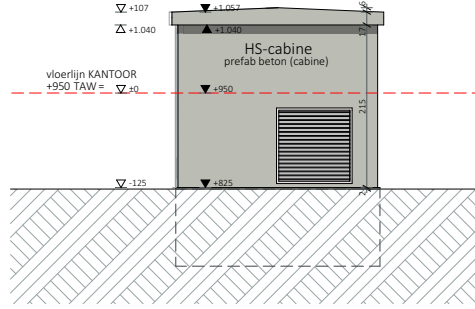

ZIE BIJZONDERE VOORWAARDE(N)

Schaal 1:100
Lengtematen, breedtematen en hoogtepeilen zijn uitgedrukt in centimeter.

ARCH
TECO

ACLVB kantoren – Gent
Gevel 11

3523-11 SBA A BA G N 11

Onduidelijkheden, onvolledigheden, onverenigbaarheden, tegenstrijdigheden op en tussen de documenten opgesteld door de architect, de studiebureaus, de andere voorschrijvers, de richtlijnen van de fabrikant en de resesls der kunst dienen opgemerkt en gemeld aan de architect, de studiebureaus en de opdrachtgever. Alle documenten, maten, passen en hoeveelheden dienen gecontroleerd vooraf en tijdens de werken.

exportdate: 2/04/2026 | Printsize: A4 | Pagina: 1 | File: 3523-11 ACLVB-Gent | Interim layout nr: 158/276

DATUM 01/04/2026 SCHAAL 1:100