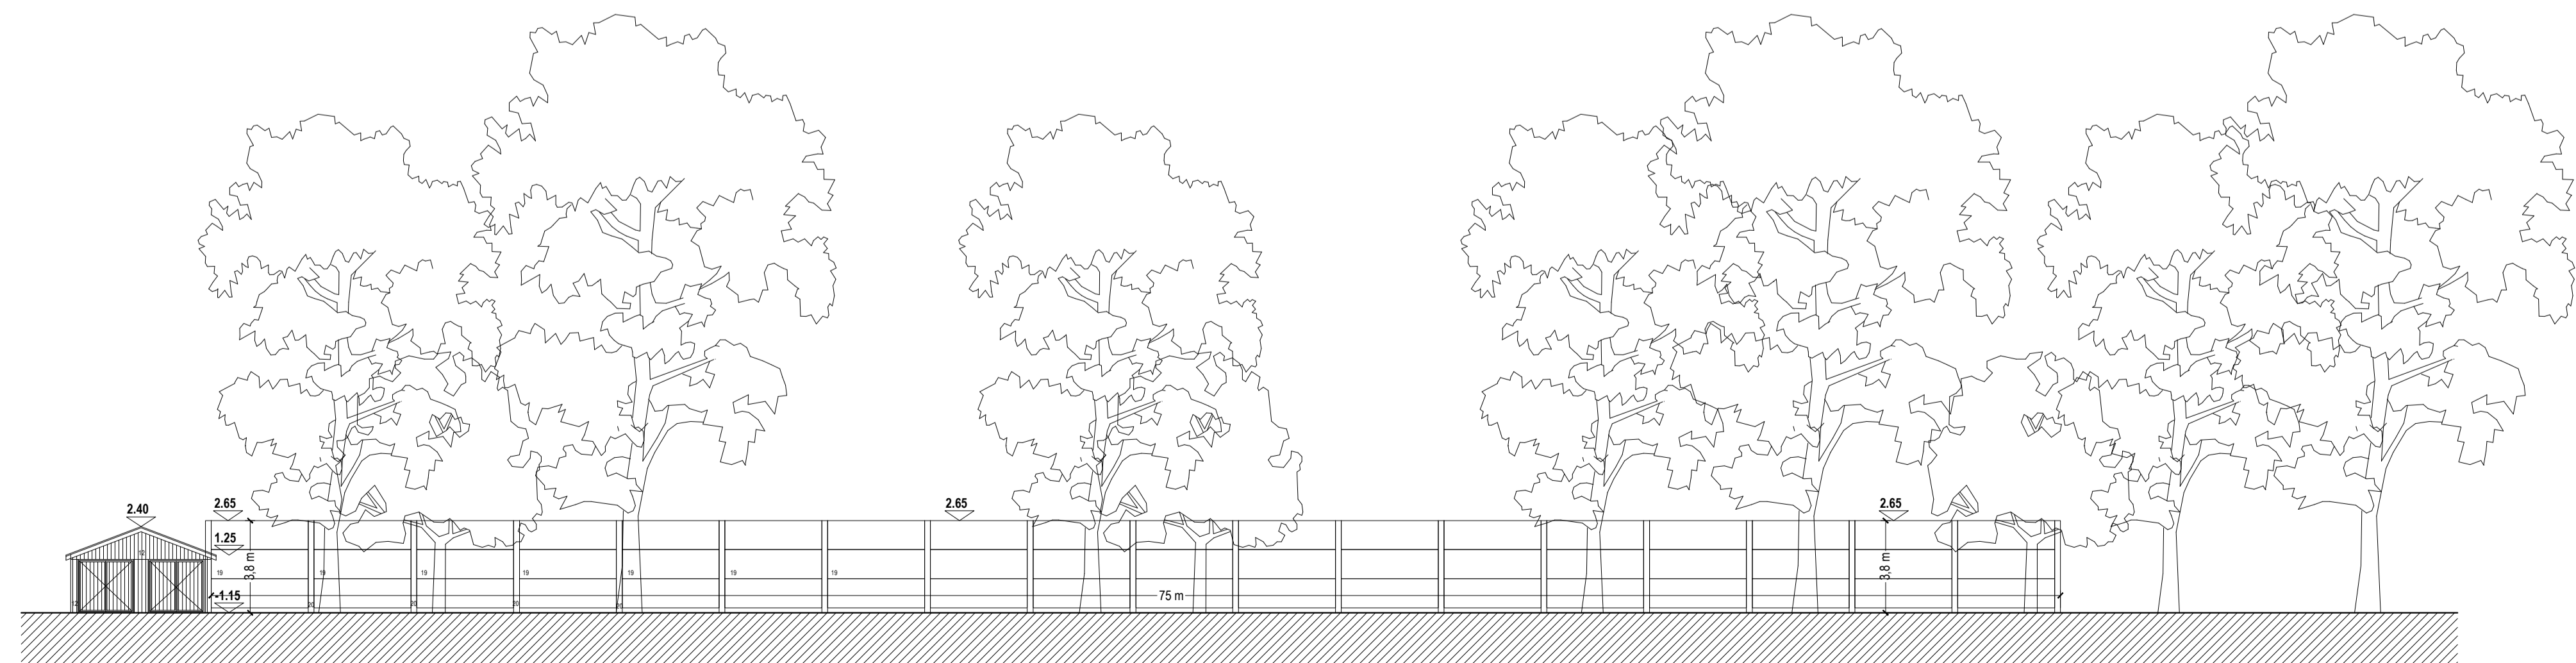

AANZICHT GELUIDSMUUR
NIEUWE TOESTAND
SCHAAL 1/200

STEDENBOUWKUNDIGE AANVRAAG

12-2025

12-2025

12-2025

12-2025

Beekstraat 36 te Mariakerke

GES invest projects

Kaarderslaan 11b

9150 Lokeren

BACK architectenbureau bv

DOK Noord 4E / 201 - 9000 Gent

BTW BE 0642 547 202

0472 21 56 26 - info@back-ar.be