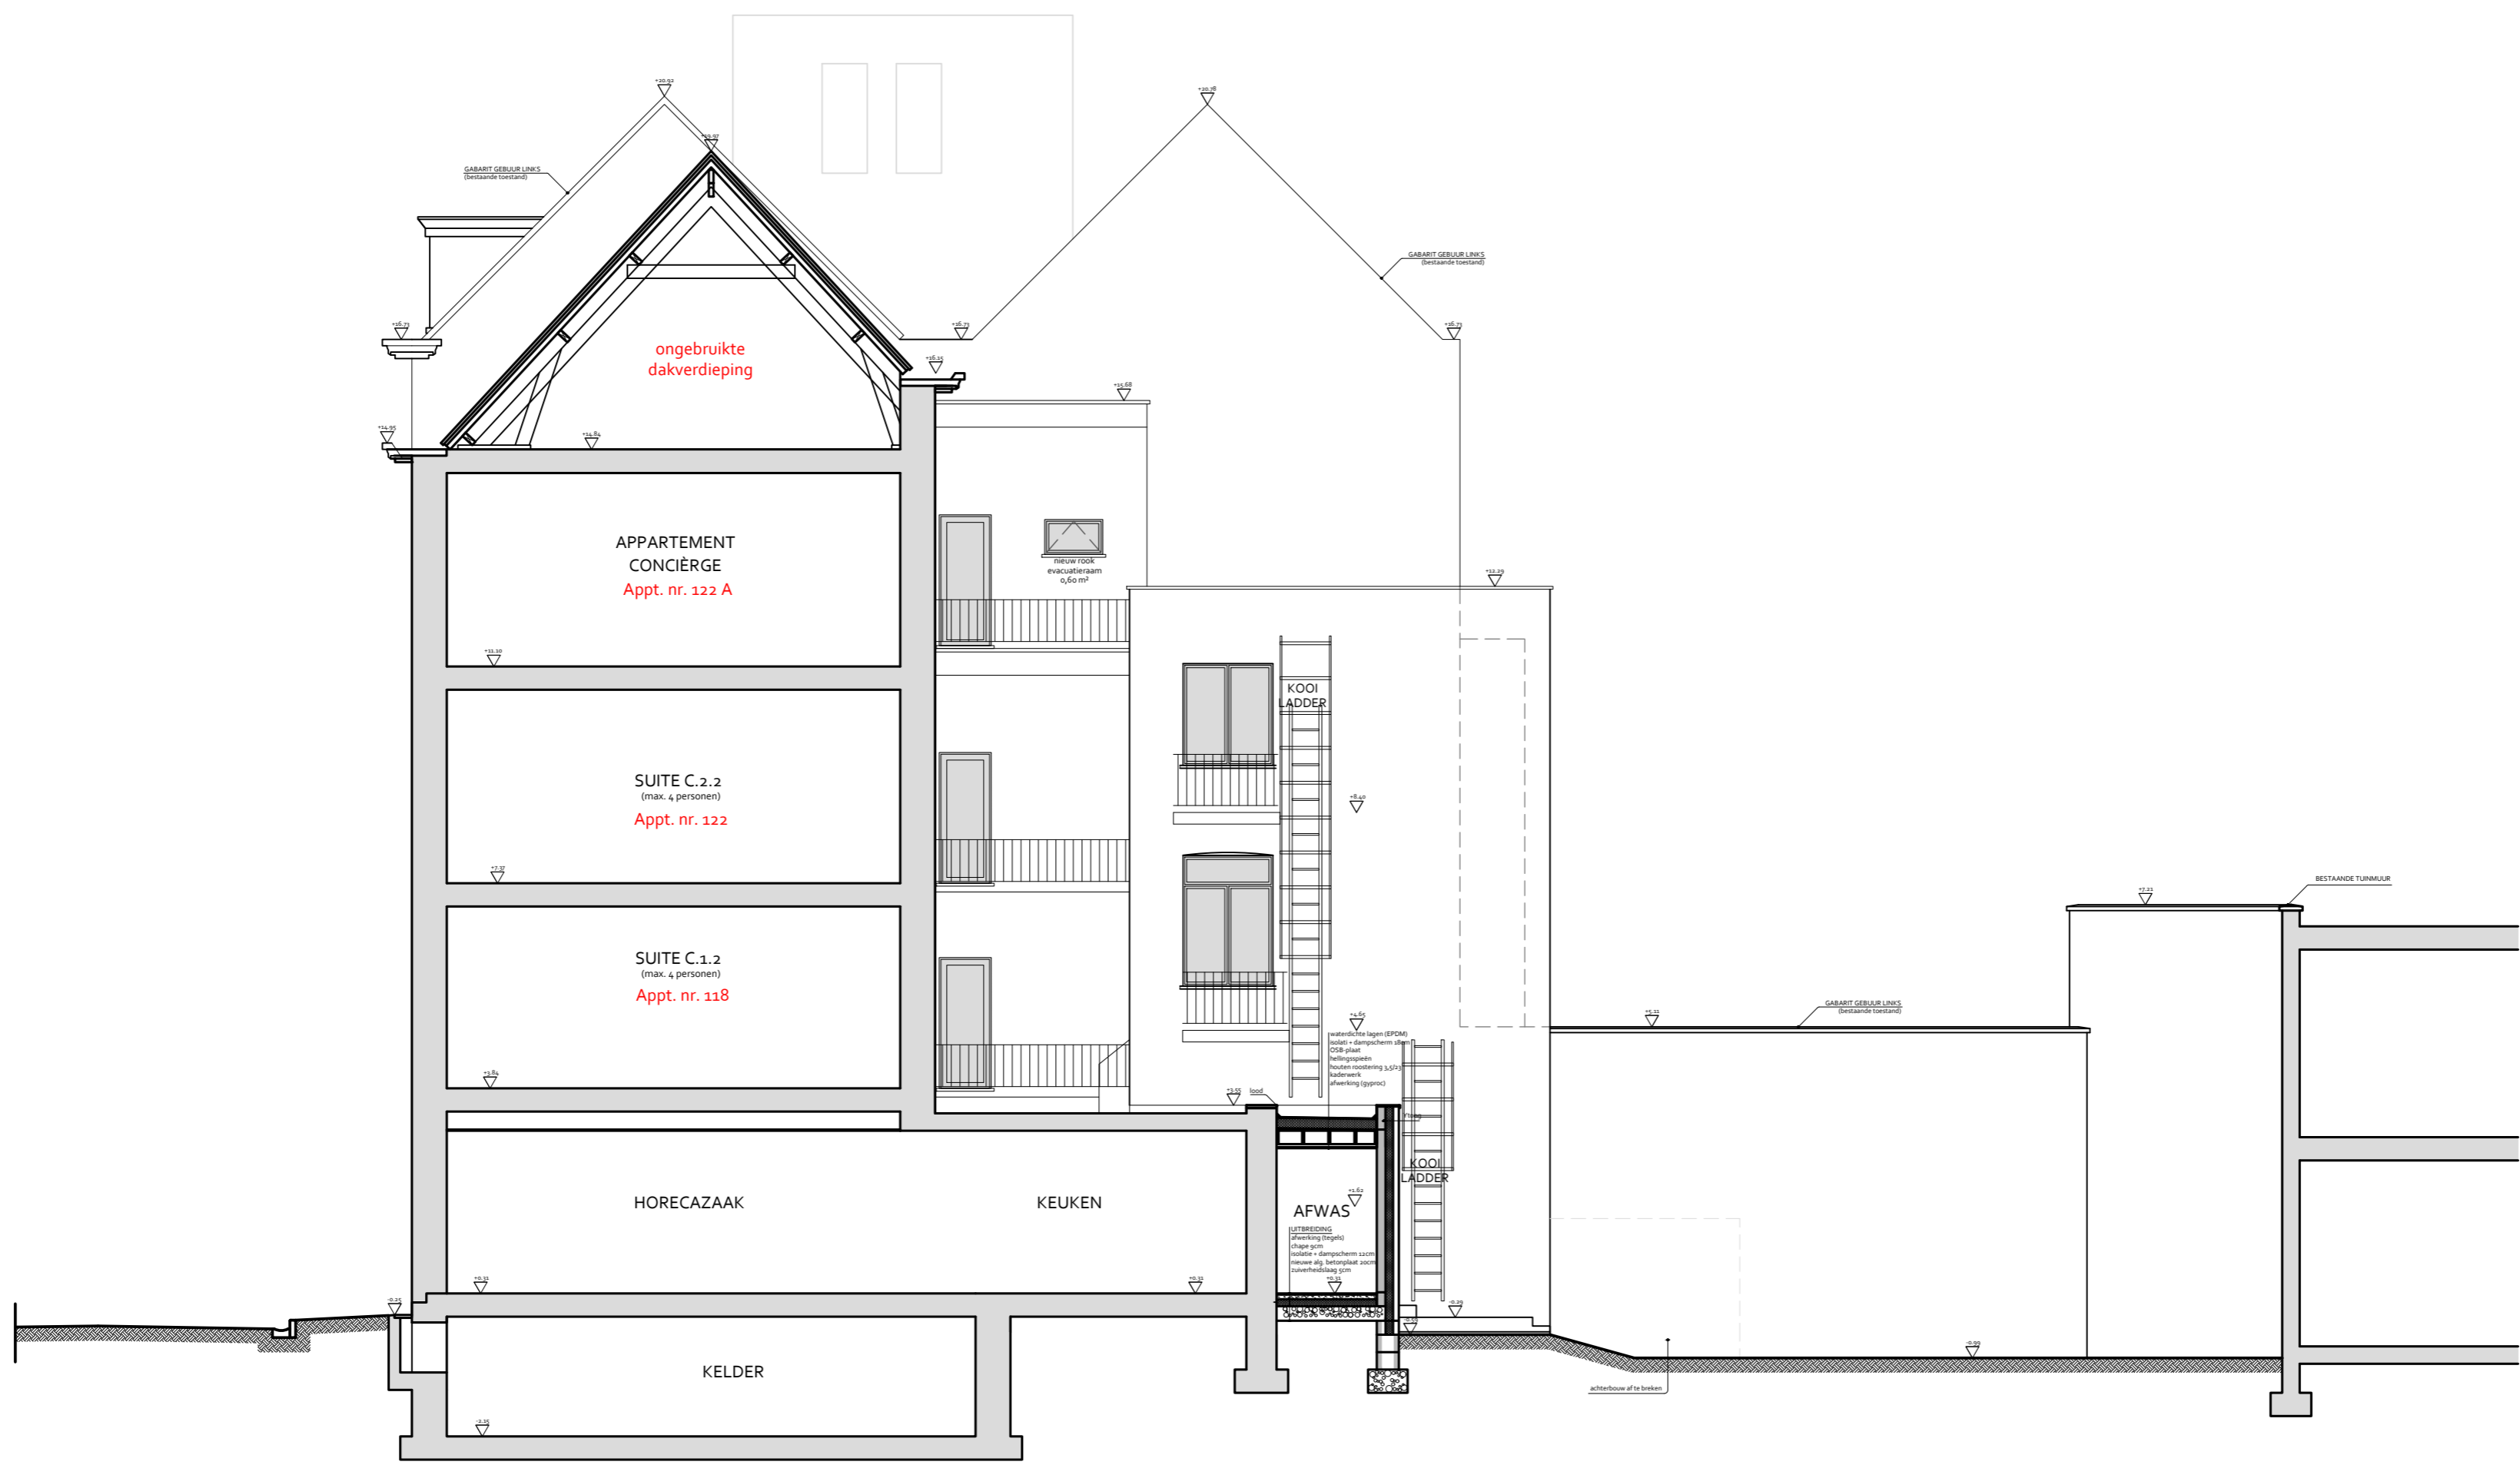

HET VERBOUWEN EN UITBREIDEN MET FUNCTIEWIJZIGING
EN WIJZIGING VAN HET AANTAL WOONGELEGENHEDEN

Brabantdam 104 t.e.m. 122 A- 9000 GENT

4e Afdeling, Sectie D, nrs 1978 a & b (delen) en nr. 1980 c

S.N.1

Schaal 1: 100
Nieuwe toestand
DOORSNEDE AA'