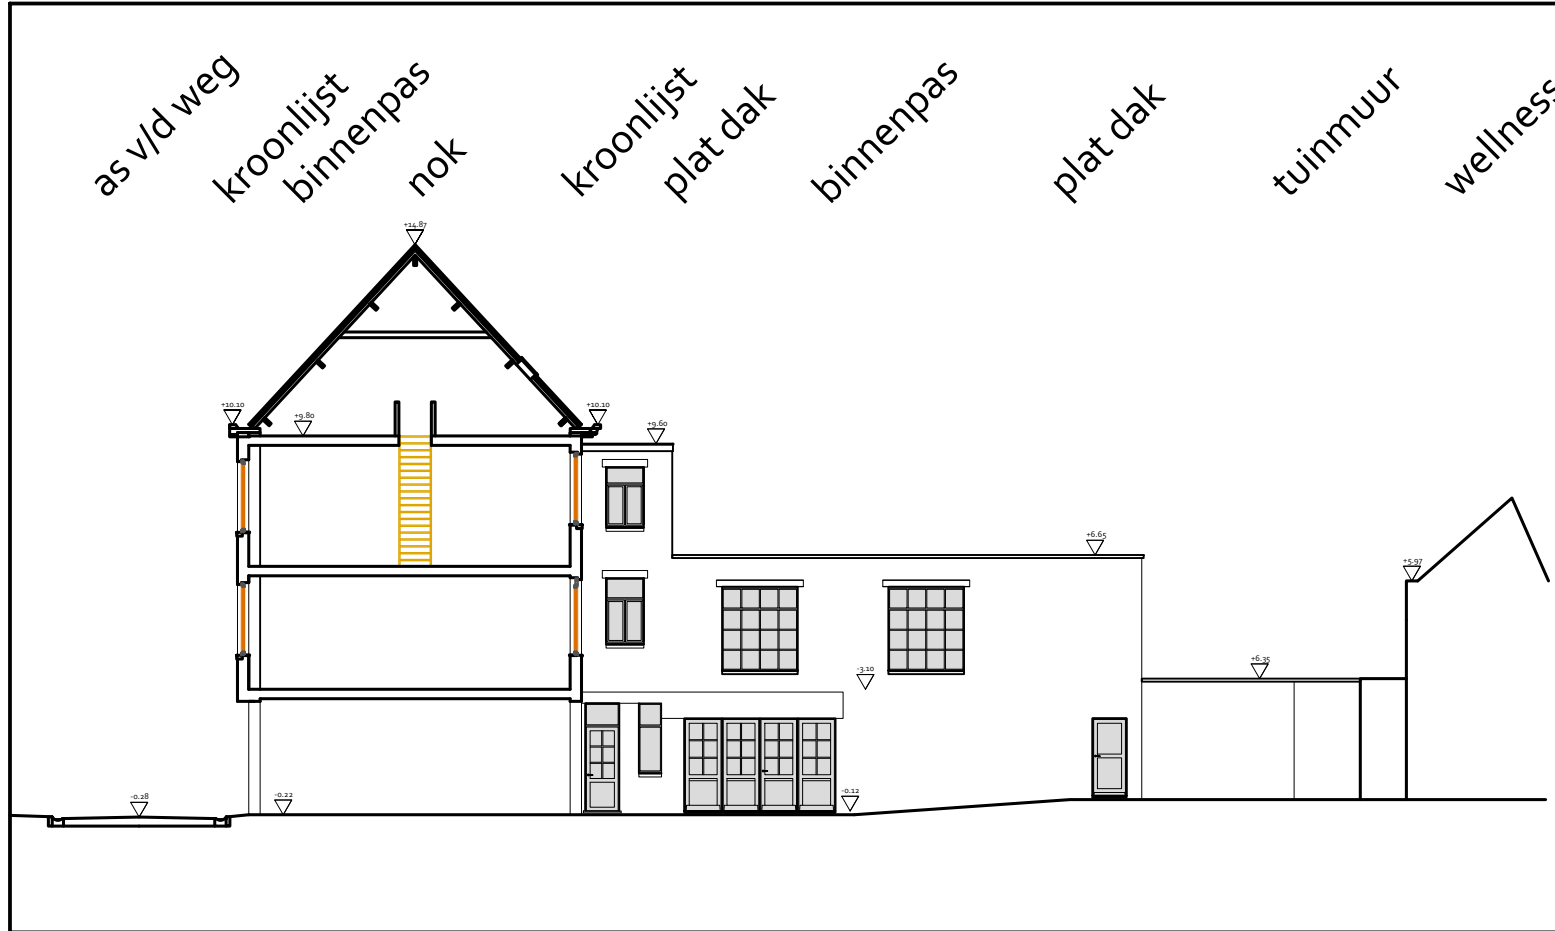

T.N.1

**ZIE BIJZONDERE  
VOORWAARDE(N)**

Schaal 1 : 200

Nieuwe toestand

TERREINPROFIEL SCHEPENENVIJVERSTRAAT 14