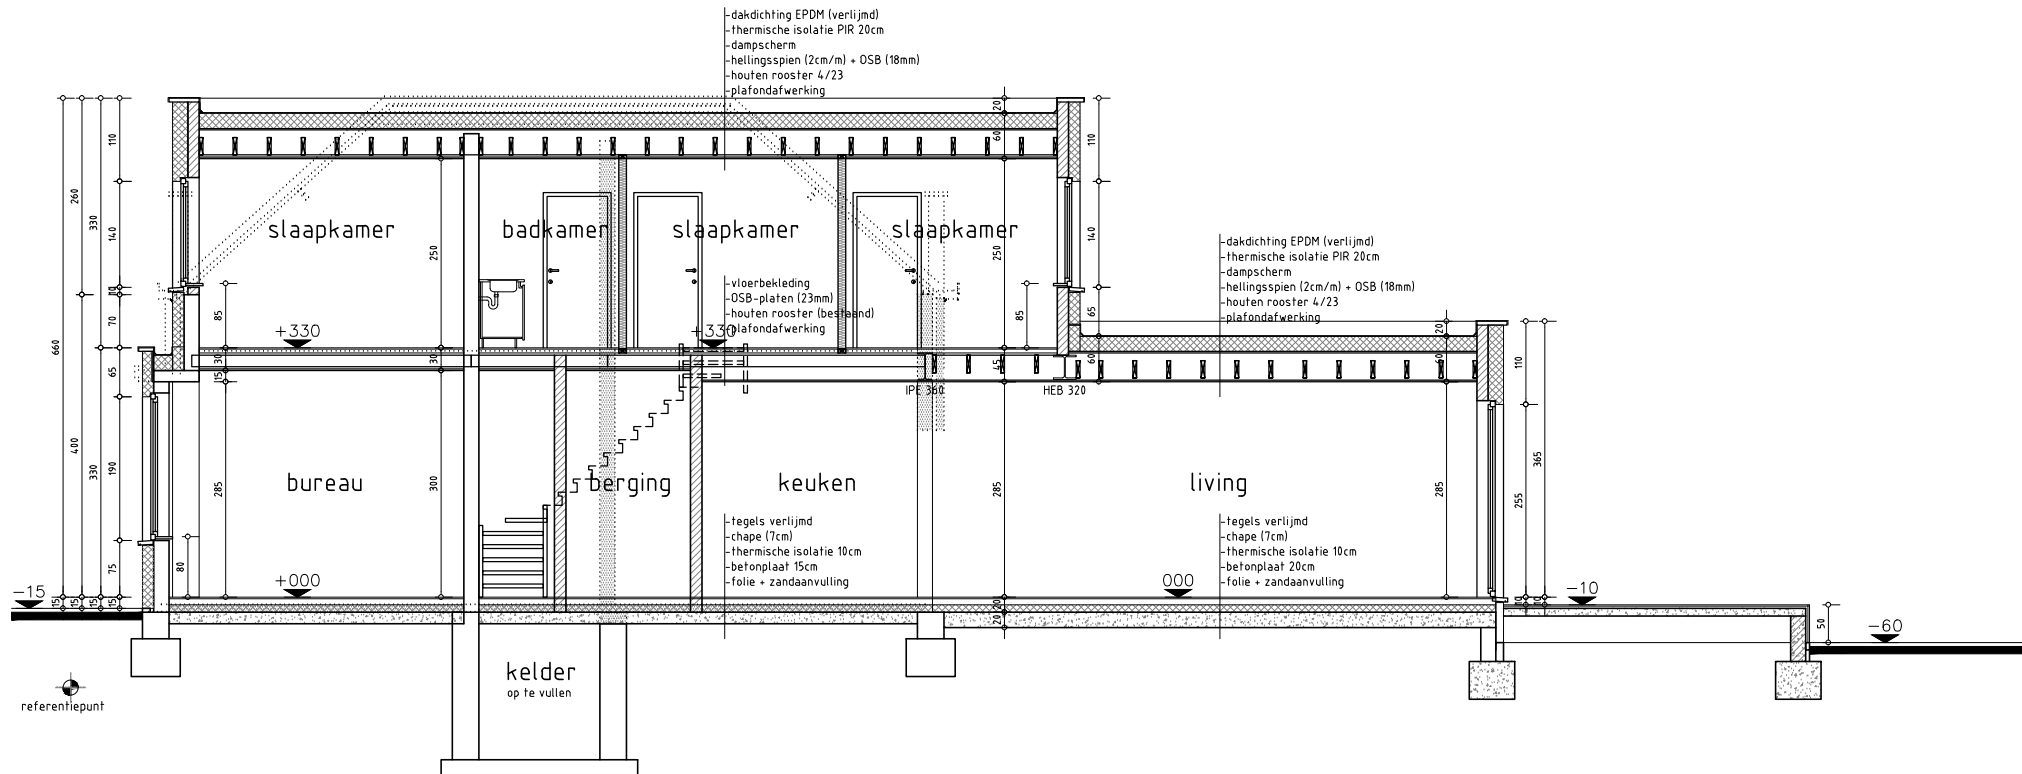

**ZIE BIJZONDERE
VOORWAARDE(N)**

Snede (ontwerp)

ontwerp
 verbouwen eengezinswoning
 bouwplaats
 Destelbergenstraat 94, 9040 Sint-Amandsberg (Gent)
 Afd 19/2, sectie C, nr 1063 v 2

architect
 SCHUTYSER Frederic
 Kouterstraat 135, 9070 Destelbergen
 tel 0498/20 90 52
 e-mail: architect.schutyser@skynet.be

schaal
 1:100