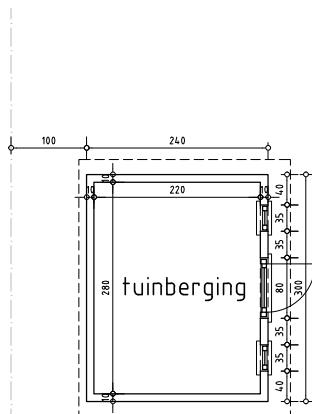

Fundering – tuinberging (bestaand)

Grondplan – tuinberging (bestaand)

BIJGEBOUW – tuinberging – plan (bestaand)

<p><i>ontwerp</i> verbouwen eengezinswoning</p>	<p><i>architect</i> SCHUTYSER Frederic Kouterstraat 135, 9070 Destelbergen tel 0498/20 90 52 e-mail: architect.schutyser@skynet.be</p>	<p><i>schaal</i> 1:100</p>
<p><i>bouwplaats</i> Destelbergenstraat 94, 9040 Sint-Amandsberg (Gent) Afd 19/2, sectie C, nr 1063 v 2</p>		