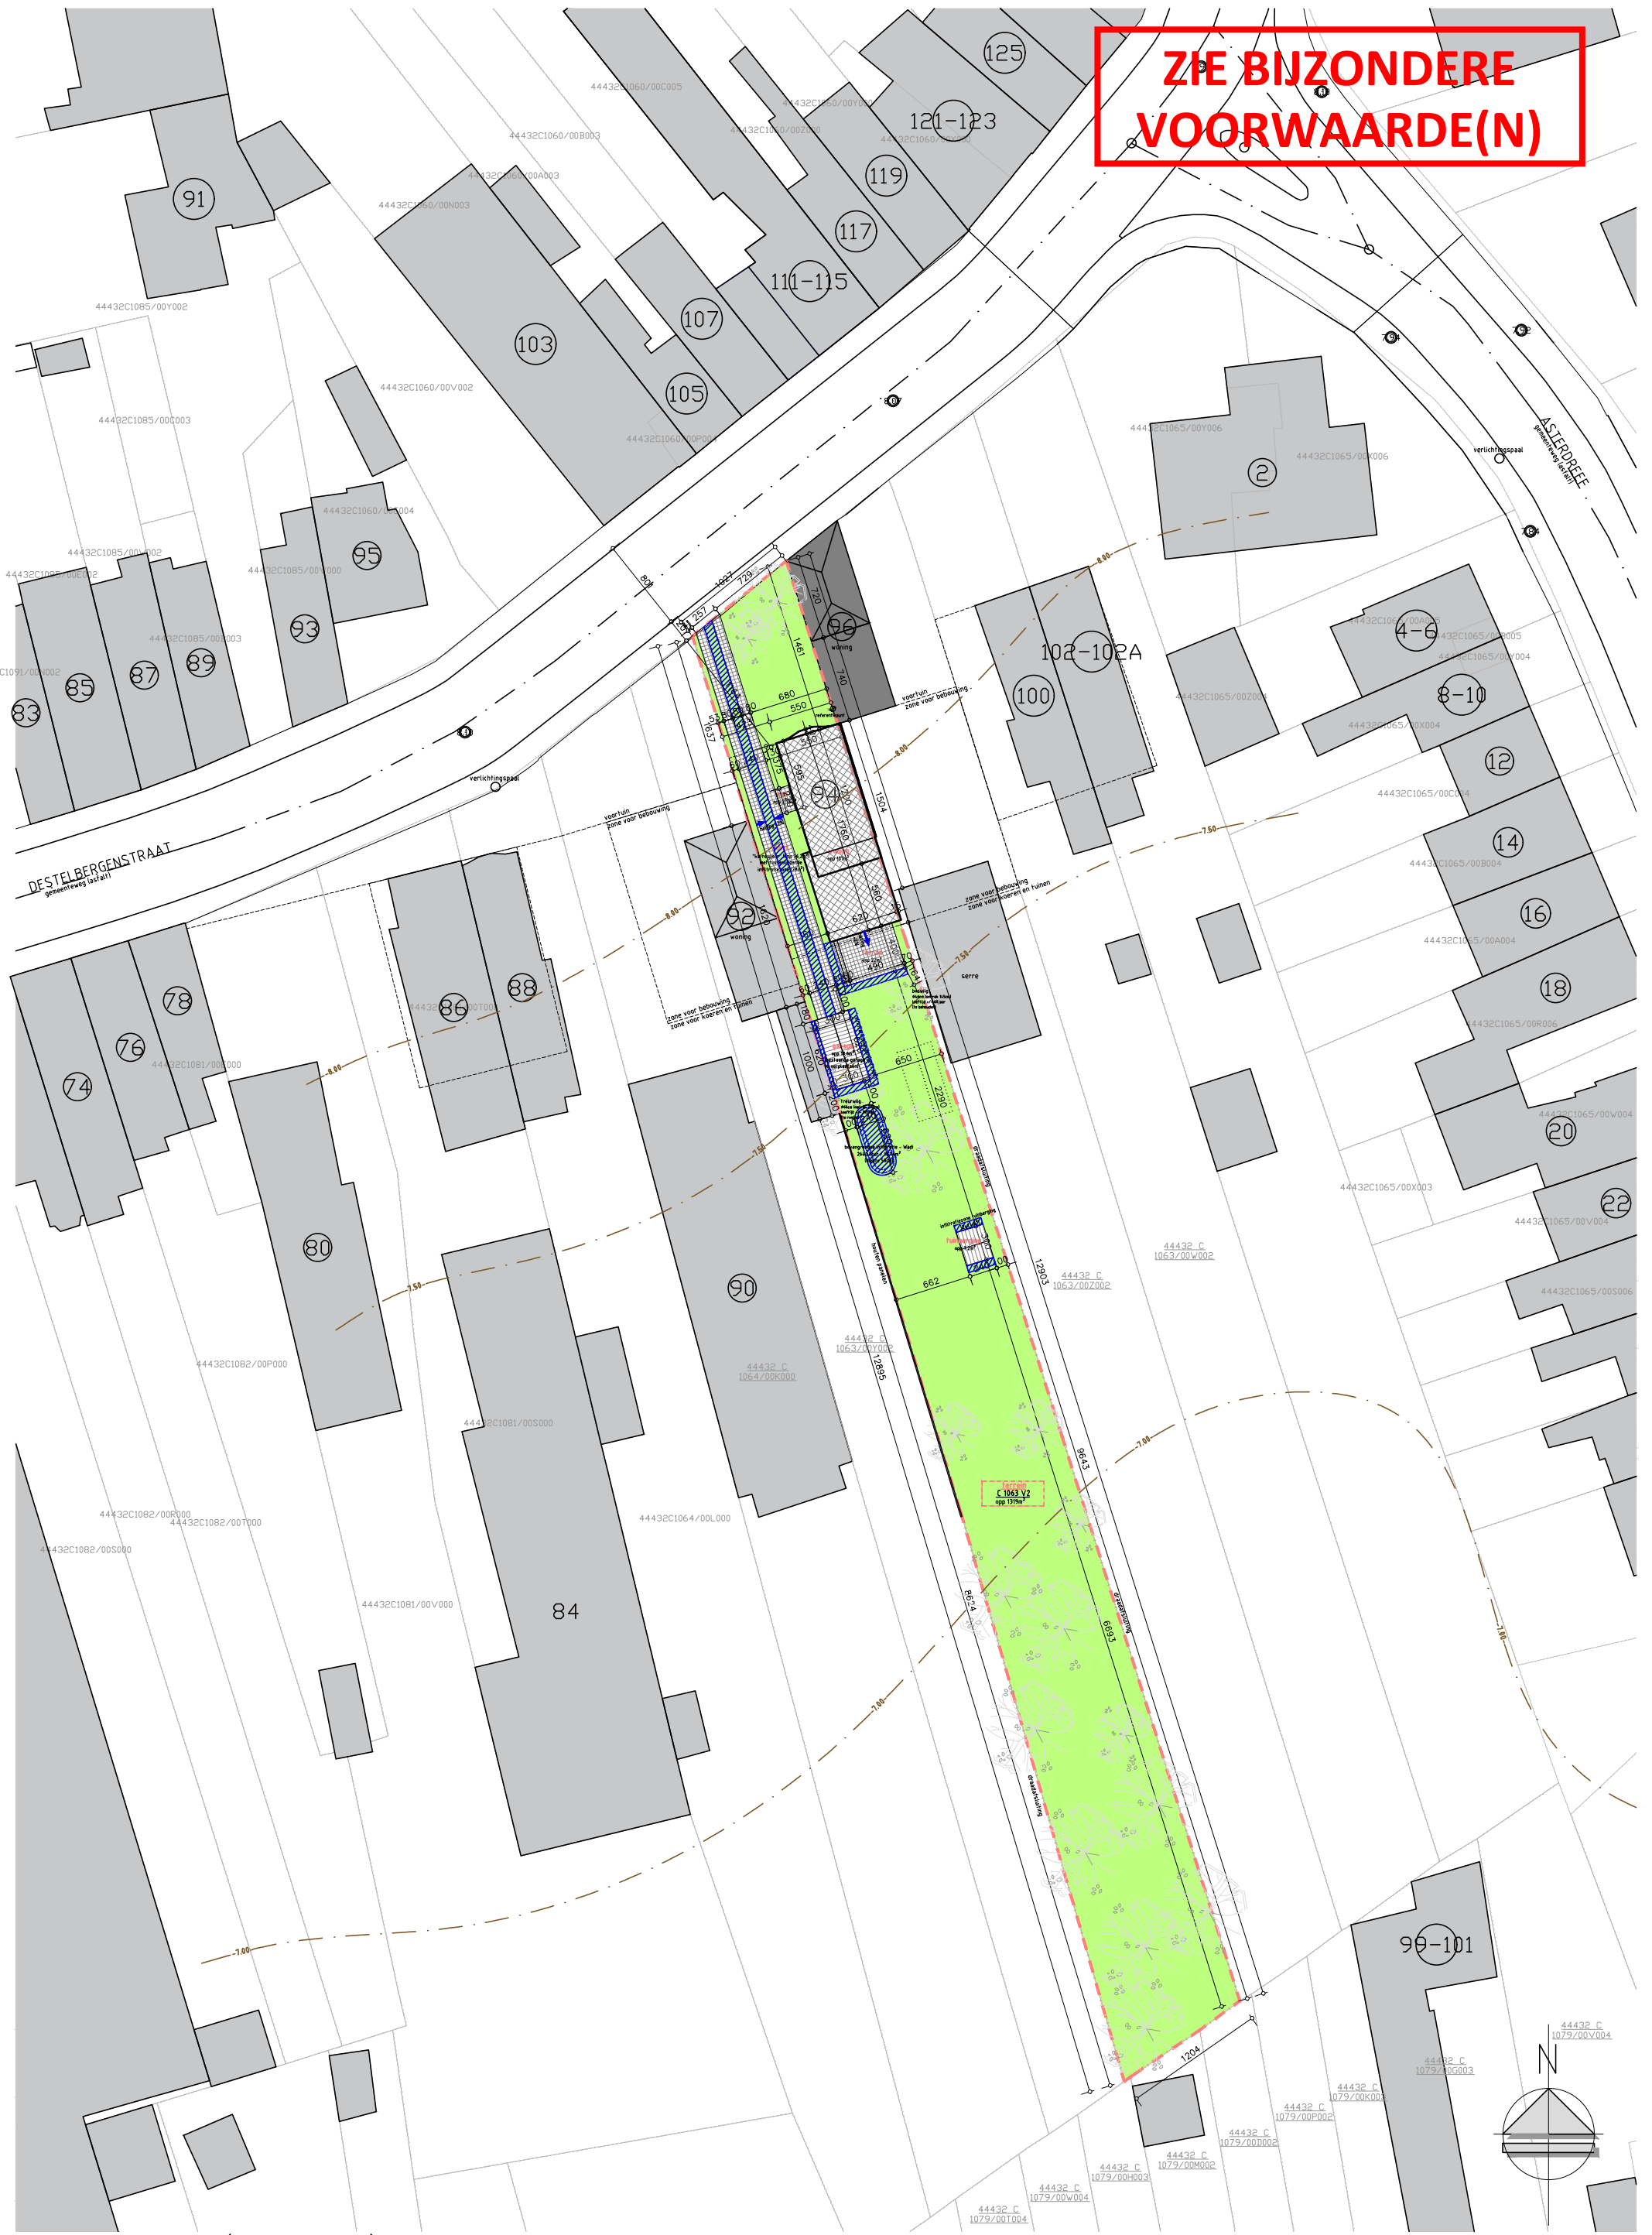

**ZIE BIJZONDERE
VOORWAARDE(N)**

Inplanting (ontwerp)

ontwerp
verbouwen eengezinswoning
bouwplaats
Destelbergenstraat 94, 9040 Sint-Amandsberg (Gent)
Afd 19/2, sectie C, nr 1063 v 2

architect
SCHUTYSER Frederic
Kouterstraat 135, 9070 Destelbergen
tel 0498/20 90 52
e-mail: architect.schutyser@skynet.be

schaal
1:500