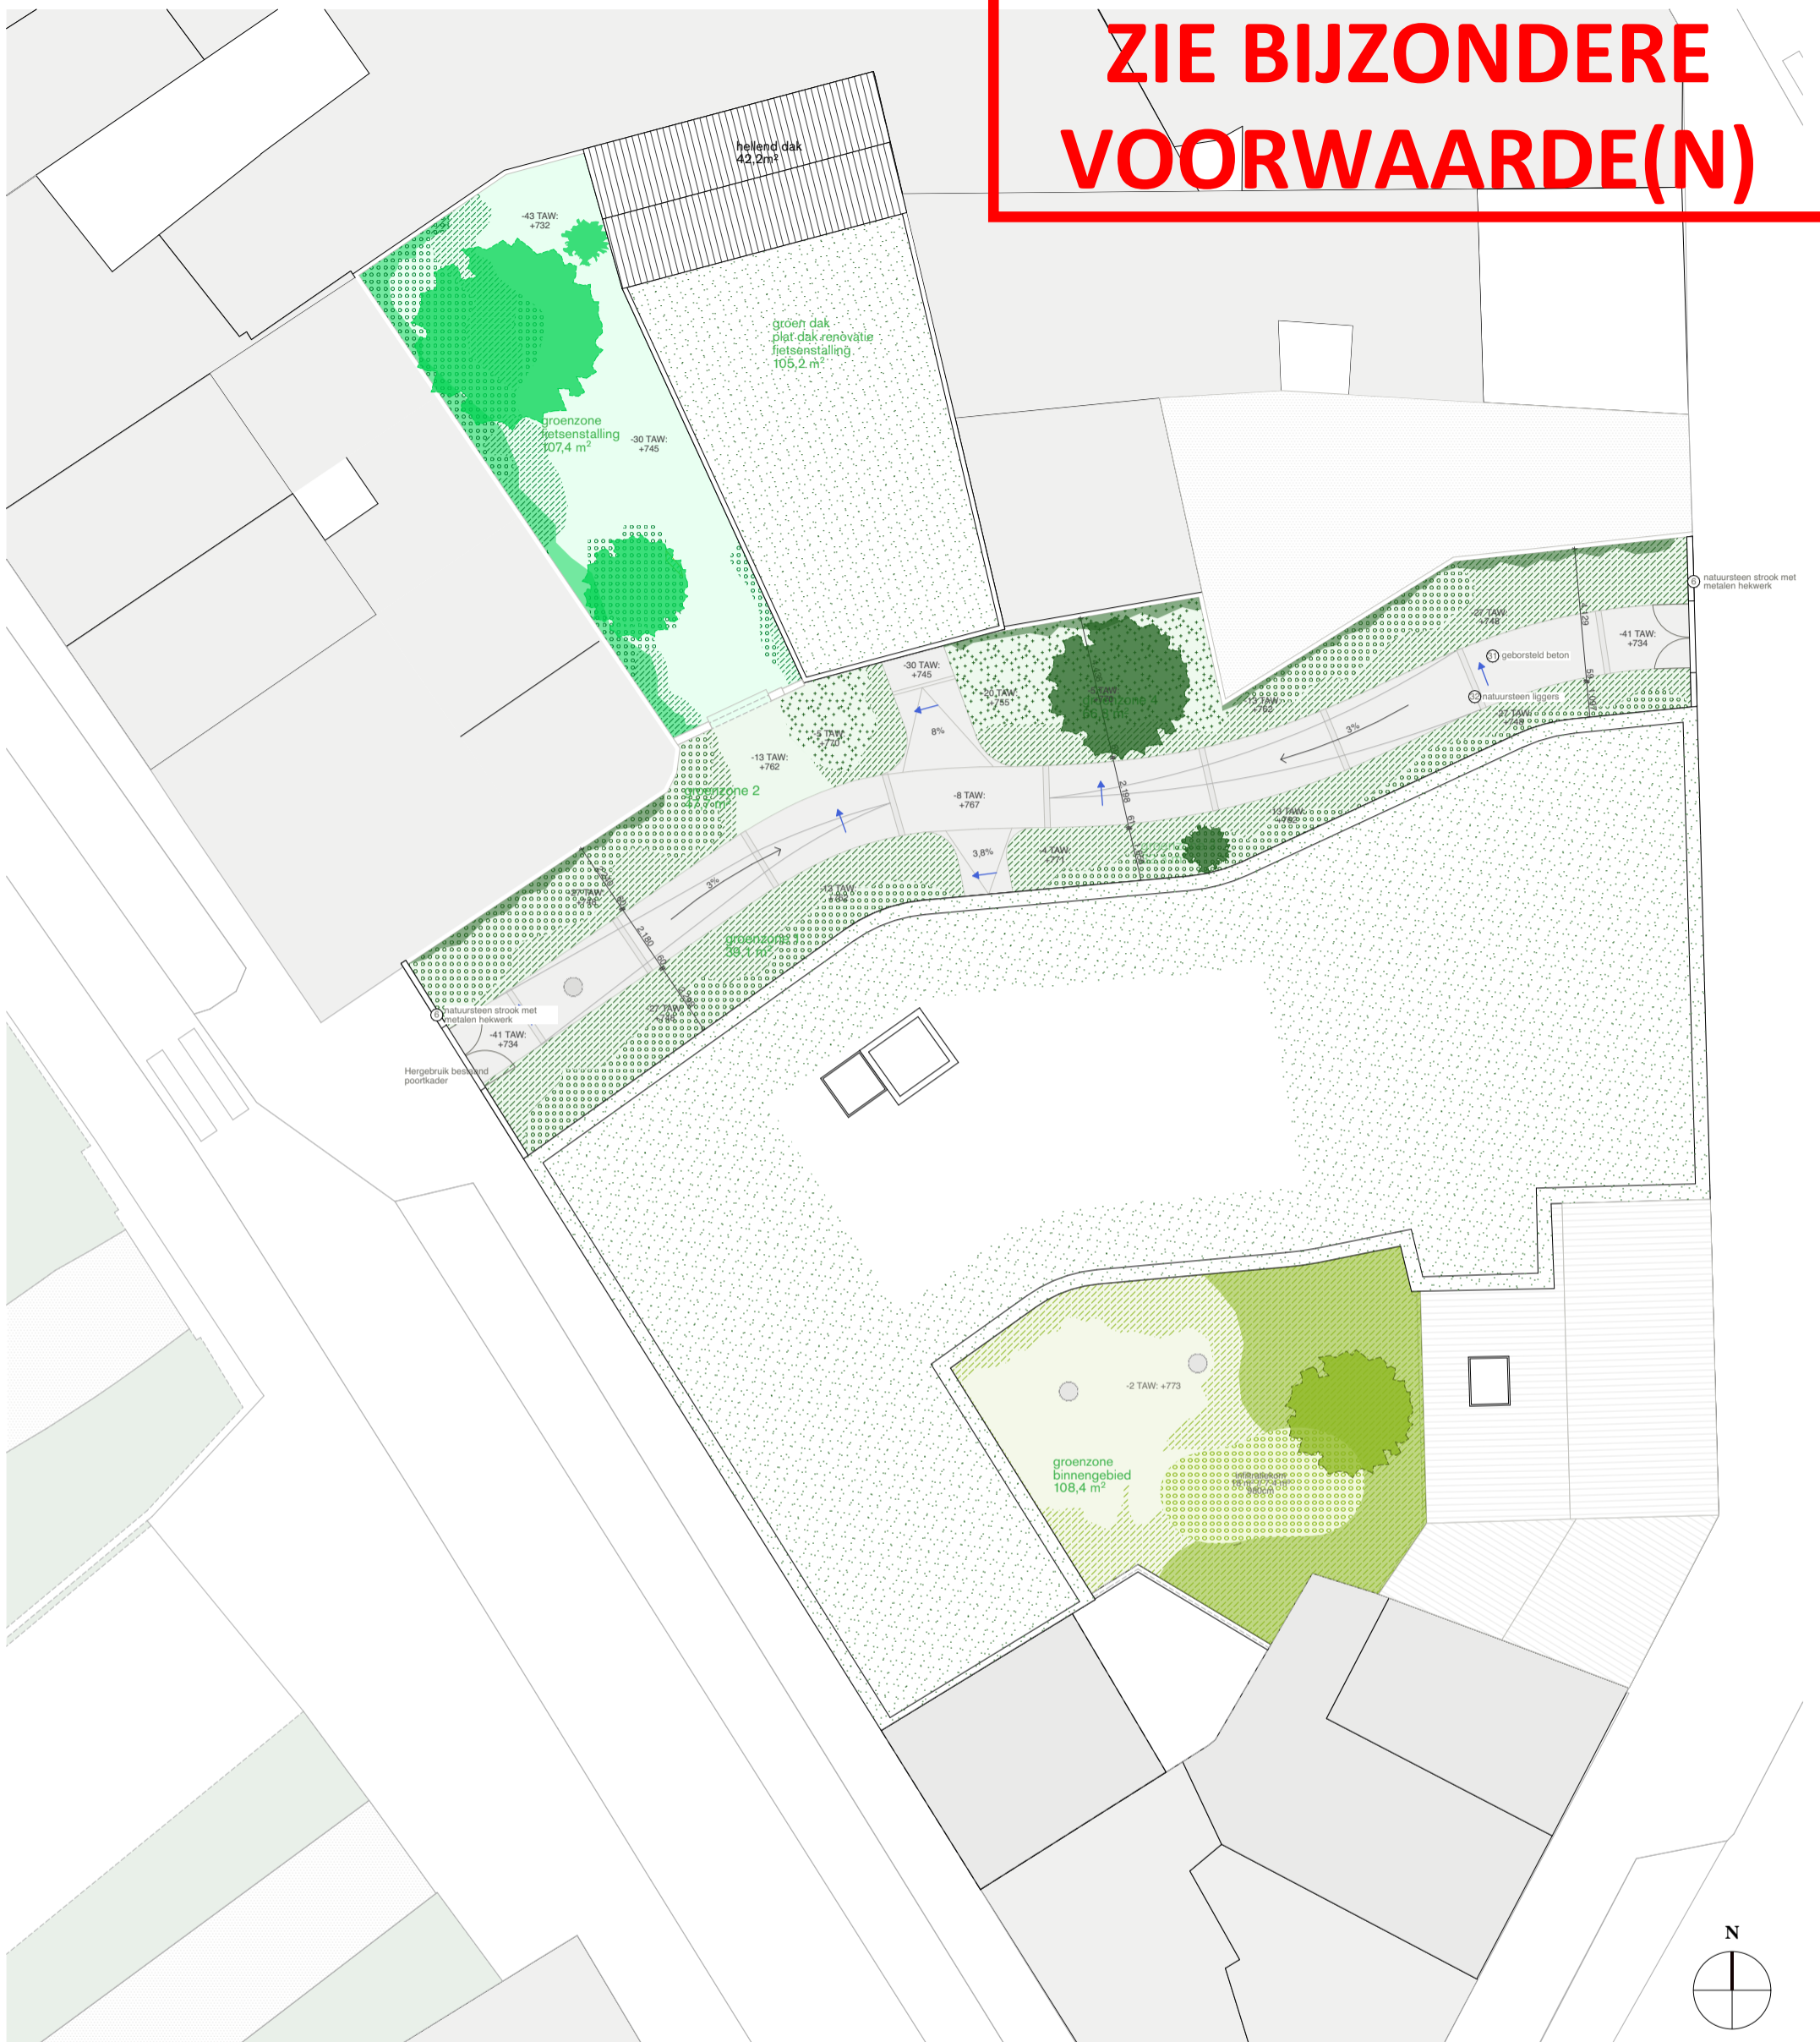

ZIE BIJZONDERE VOORWAARDE(N)

Legende

Groenplan 1:200

VZW Totem

- Wilde appel
- Klimaugurk
- Struikenmix VZW Totem
- Vaste plantenmix VZW Totem

Passage

- Gele Kornoelje
- Klimplantenmix passage
- Struikenmix passage
- Vaste plantenmix en varens passage
- Vaste plantenmix en varens passage 2

Binnentuin

- Krentenboom
- Klimplantenmix binnentuin
- Gewonevlier
- Vaste plantenmix binnentuin

| Project | Architect | Opdrachtgever | Tekening | | | Projectcode | Project nr. | Volume | Niveau | Type | Auteur |
|-------------------|--|---------------------------------------|----------------------|---------------|------------|---------------|------------------|--------------|--------|------|--------|
| | | | Schaal | Huidige datum | Formaat | Revisie | Publicatie datum | Omschrijving | | | |
| Tolhuislaan, Gent | Bovenbouw Architectuur Lange Lobroekstraat 149 2060 Antwerpen info@bovenbouw.be 03 230 34 84 | ION Vredestraat 53 8790 Waregem | 8001 omgevingsaanleg | 1:200, 1:500 | 05/02/2026 | 297,0 x 420,0 | TLH | 25 02 | | | AR |