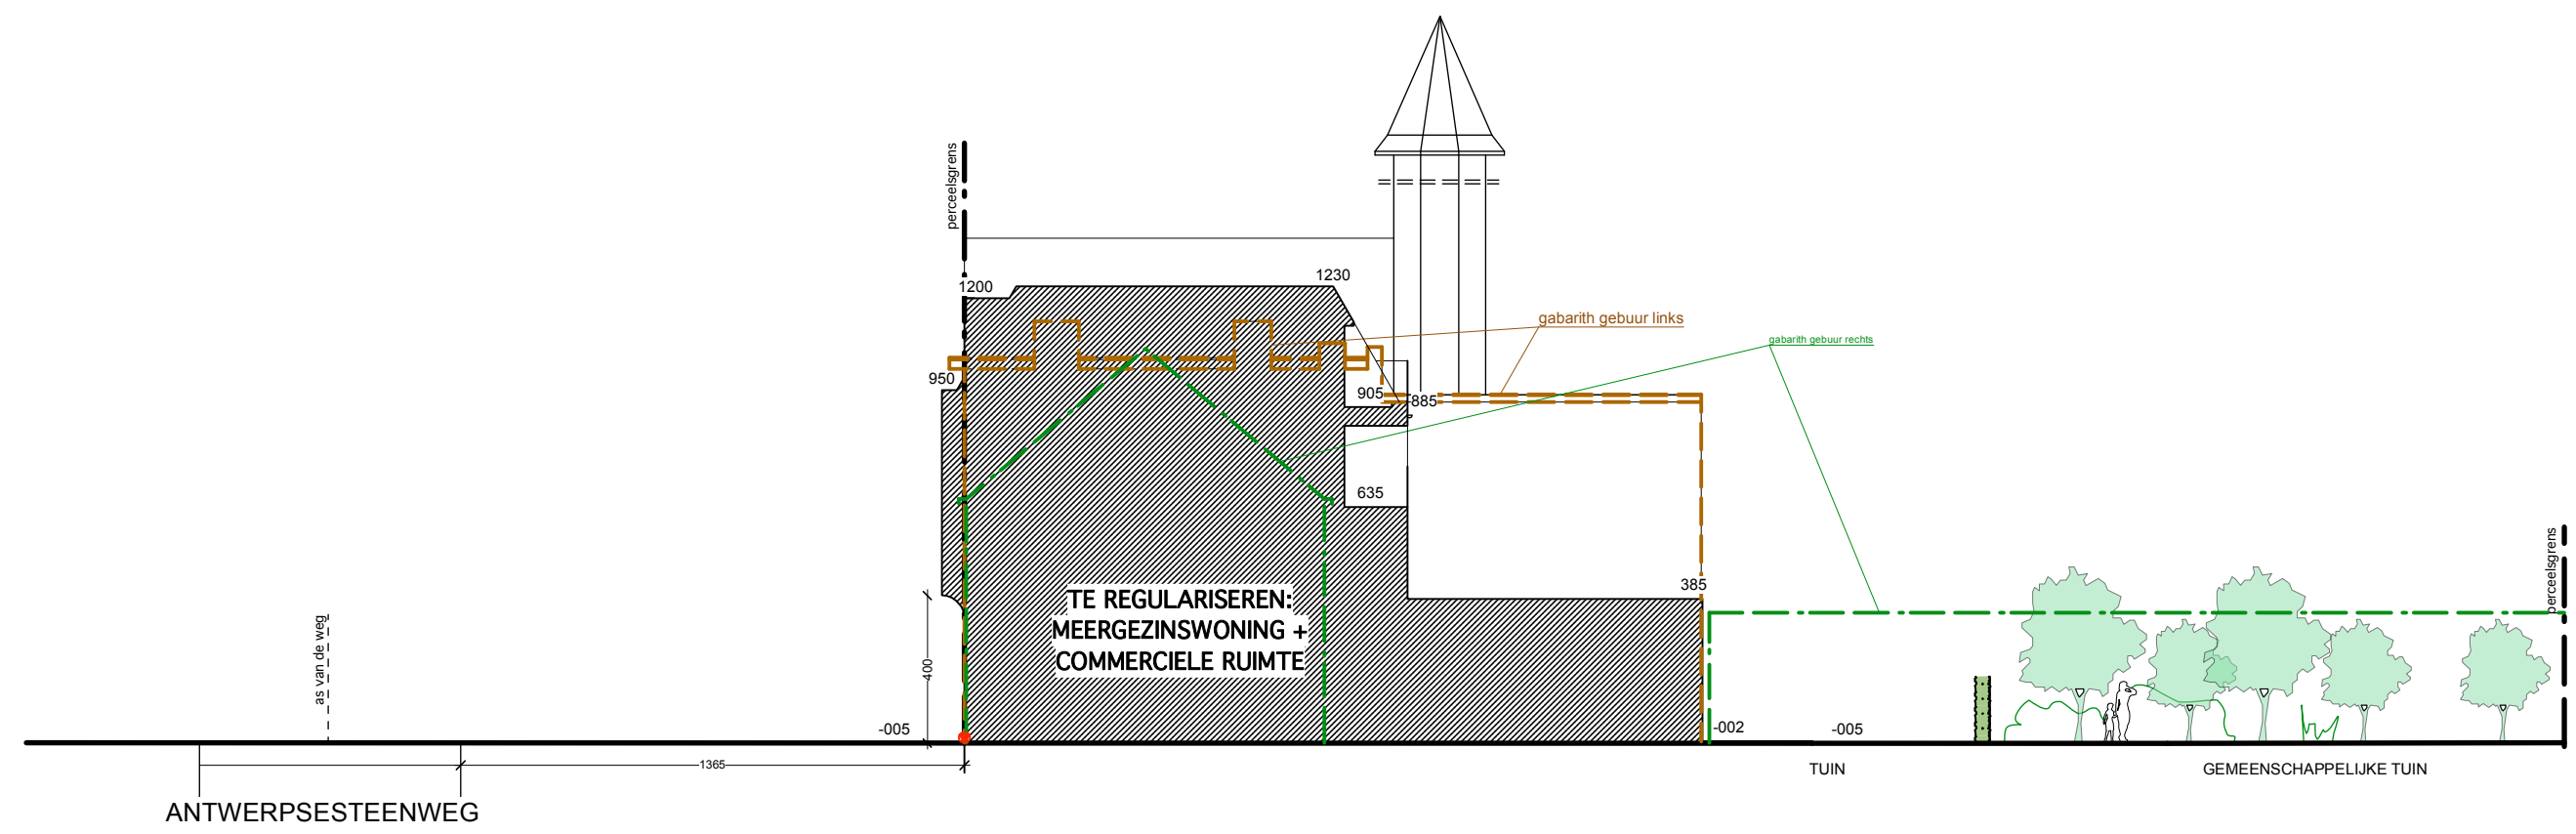

ZIE BIJZONDERE
VOORWAARDE(N)

blijft onveranderd

EB 1234: TERREINPROFIEL TT nieuwe toestand 1/200