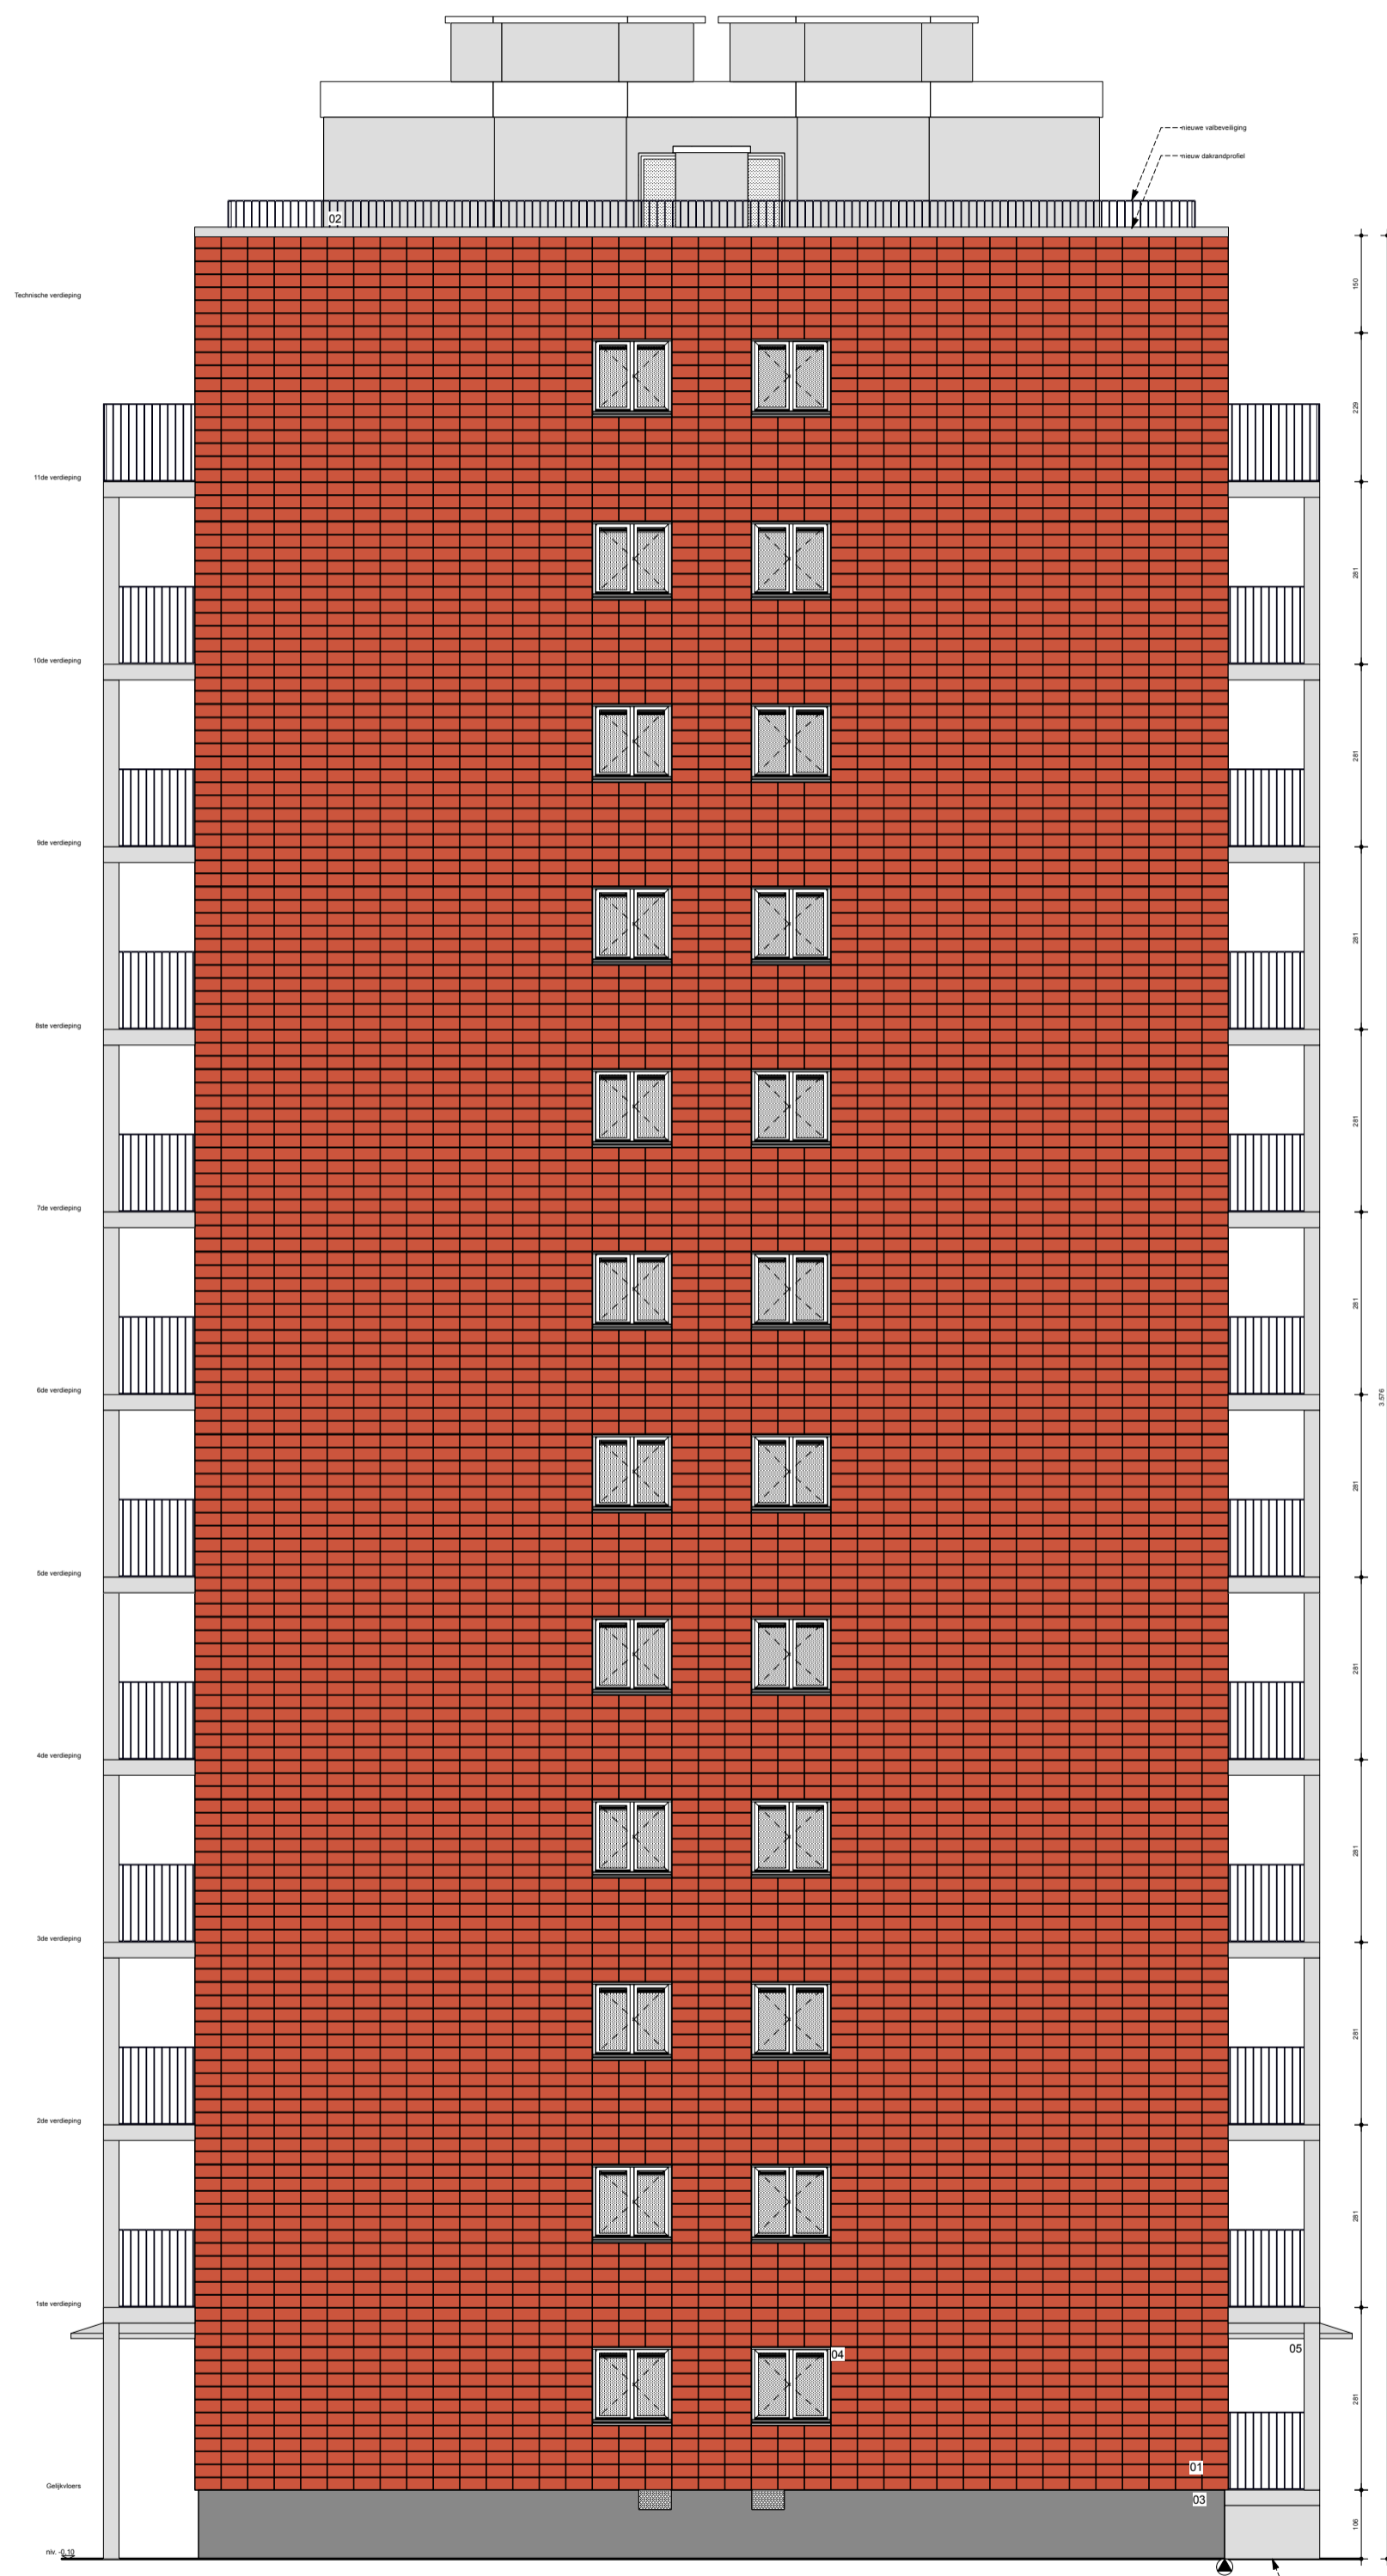

ZIE BIJZONDERE
VOORWAARDE(N)

LOCUS: KIKVORSTRAAT 1459-1637, 9000 GENT, OOST-VLAANDEREN
OPDRACHTGEVER: DIMENSA WONINGMAATSCHAPPIJ BVBE V. 41603 RAVENSTENESTRAAT 12 B 9000 GENT (T 09 223 50 45)
SCHAAAL: 1/100

GENT - WINDEKIND
VERNIEUWEN VAN DE VOOR- EN ACHTERGEVEL INCL. NIEUWE BALKONS
NIEUWE TOESTAND - ZIJGEVEL LINKS

B56
160 1910

19/03/2025
NT 13

OV [OMGEVINGSVERGUNNING]