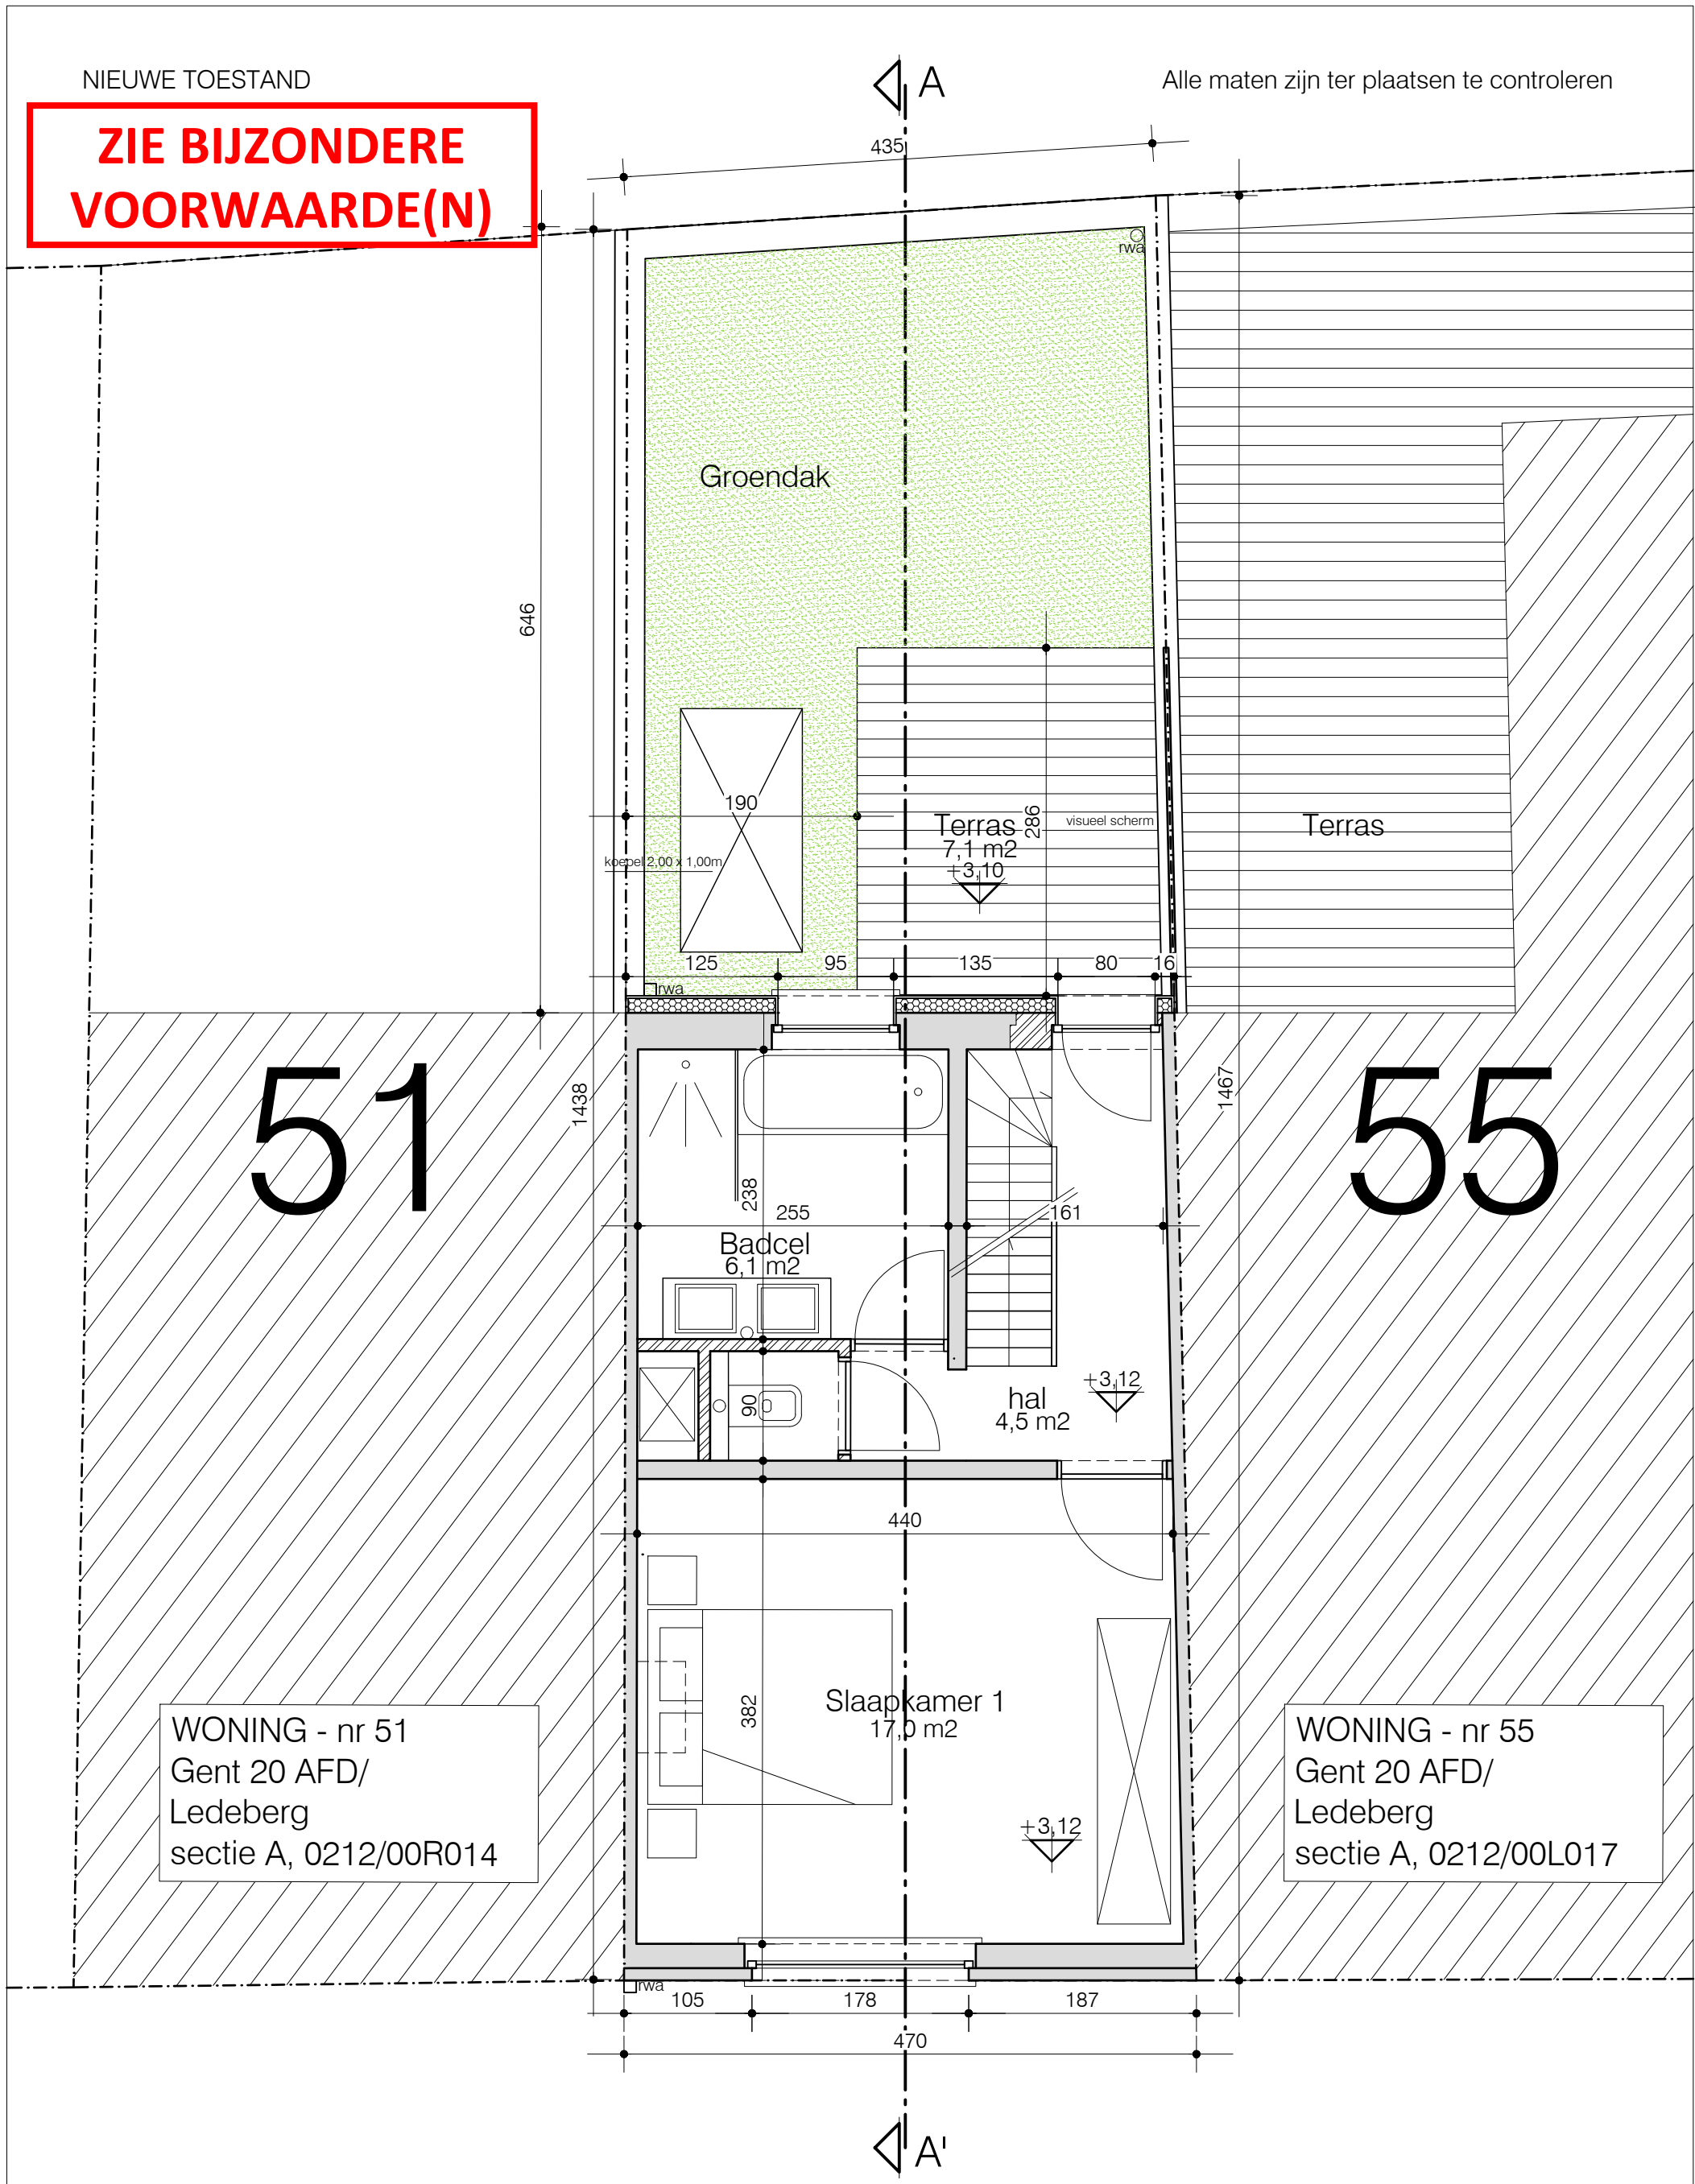

**ZIE BIJZONDERE
VOORWAARDE(N)**

WONING - nr 51
Gent 20 AFD/
Ledeberg
sectie A, 0212/00R014

WONING - nr 55
Gent 20 AFD/
Ledeberg
sectie A, 0212/00L017