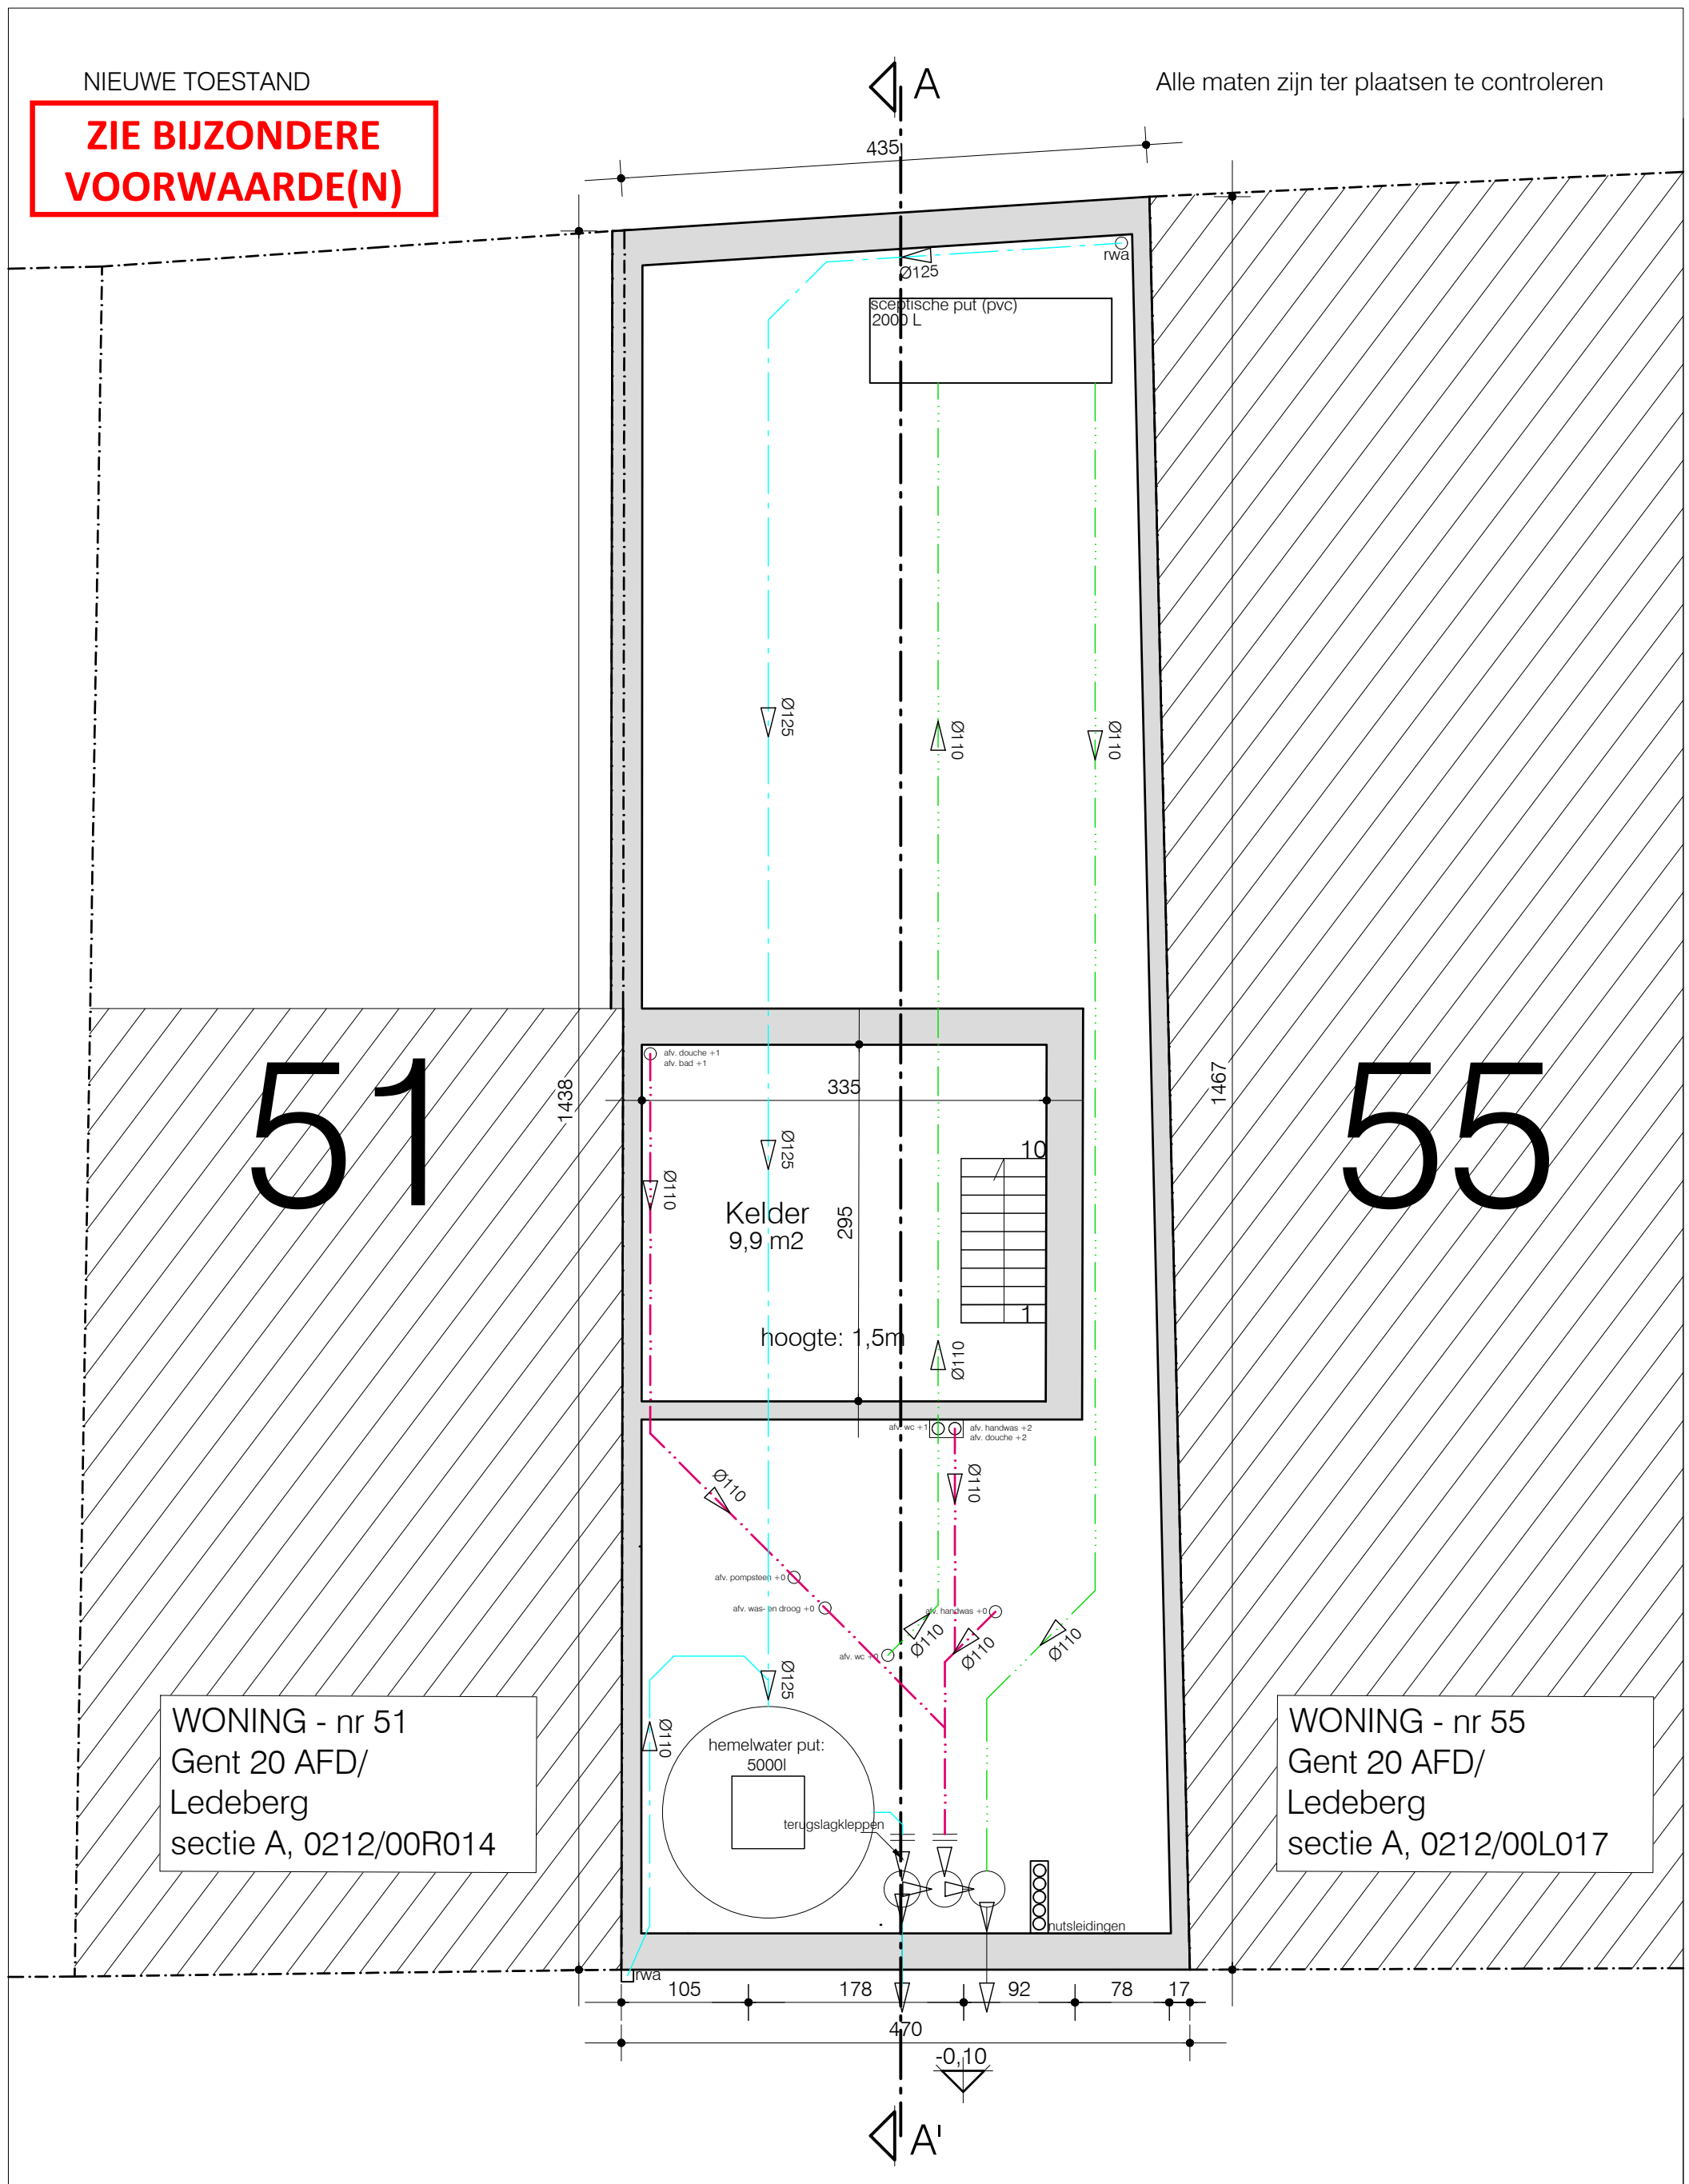

NIEUWE TOESTAND

Alle maten zijn ter plaatsen te controleren

**ZIE BIJZONDERE
VOORWAARDE(N)**

51

55

WONING - nr 51
Gent 20 AFD/
Ledeberg
sectie A, 0212/00R014

WONING - nr 55
Gent 20 AFD/
Ledeberg
sectie A, 0212/00L017

SCHAAL 1/50 0 100 200 250 cm

rioleringsplan
nieuwe toestand
alle afmetingen zijn in cm
schaal 1/50