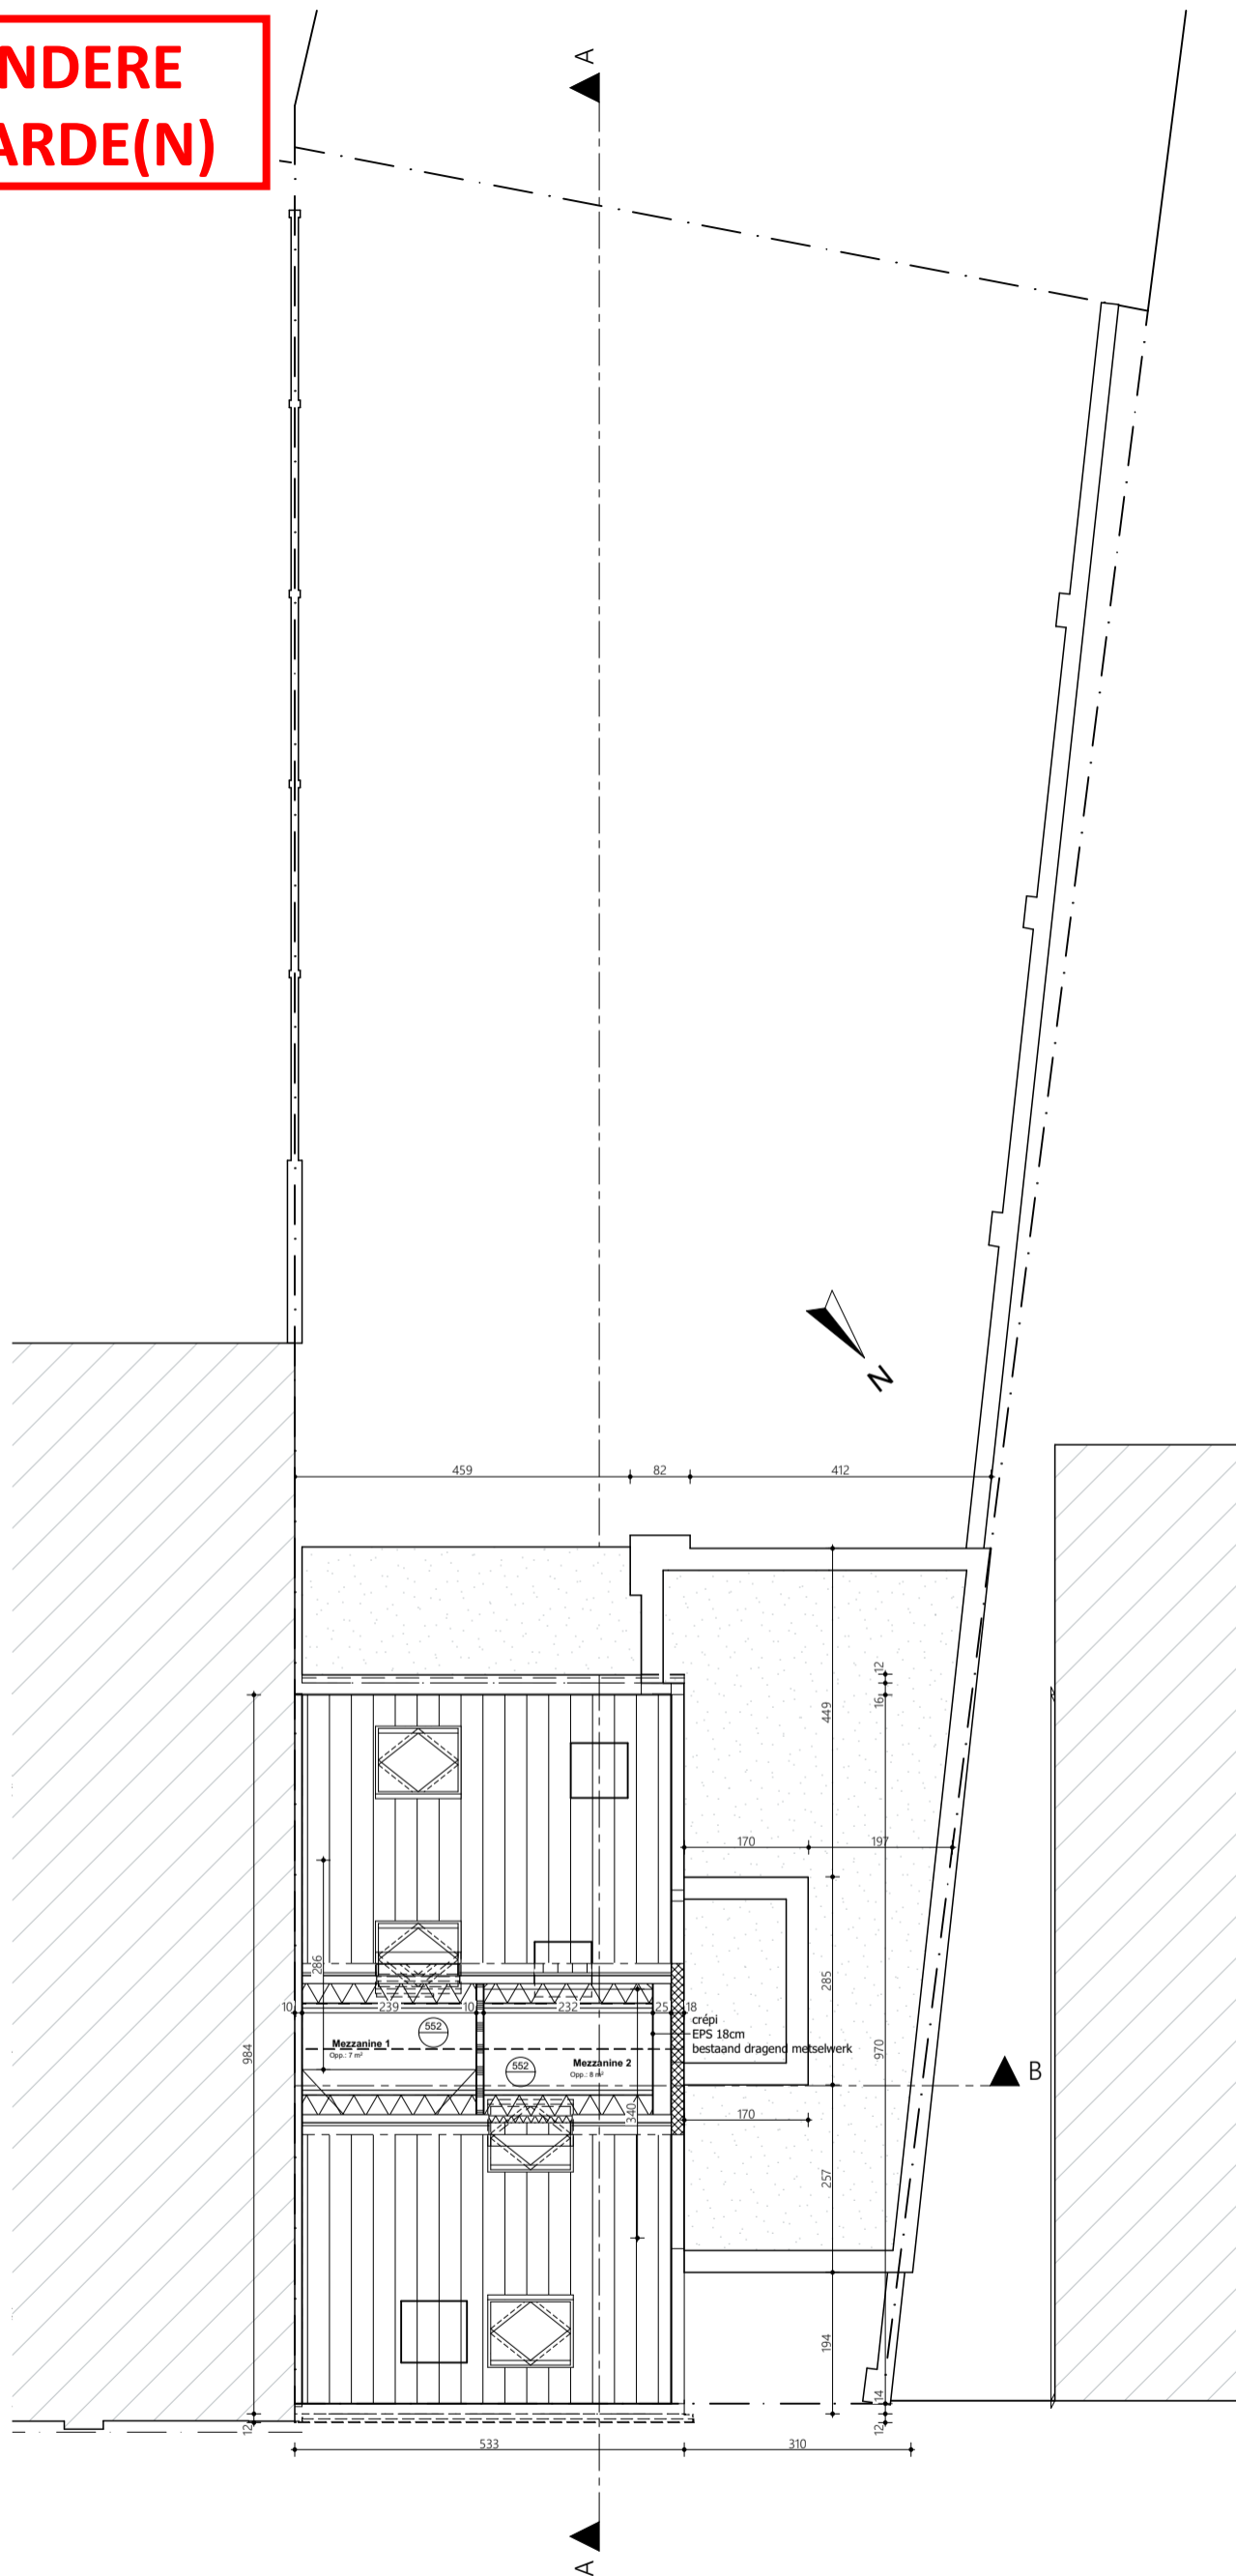

**ZIE BIJZONDERE
VOORWAARDE(N)**

Project

25 12 Trekweg 75

Klant

Bastijns-Laforce
Trekweg 74
9030 Mariakerke (Gent)

Werfadres

Trekweg 75
9030 Mariakerke (Gent)
afd. 29 sie. A nrs. 921y2

Plannenset

BA 1
2/04/2026
P Plannen
18/24

Plan

4/4

2de verdieping nieuwe toestand

Vrijheidslaan 15
9000 Gent

09 233 70 79
info@arpa.be