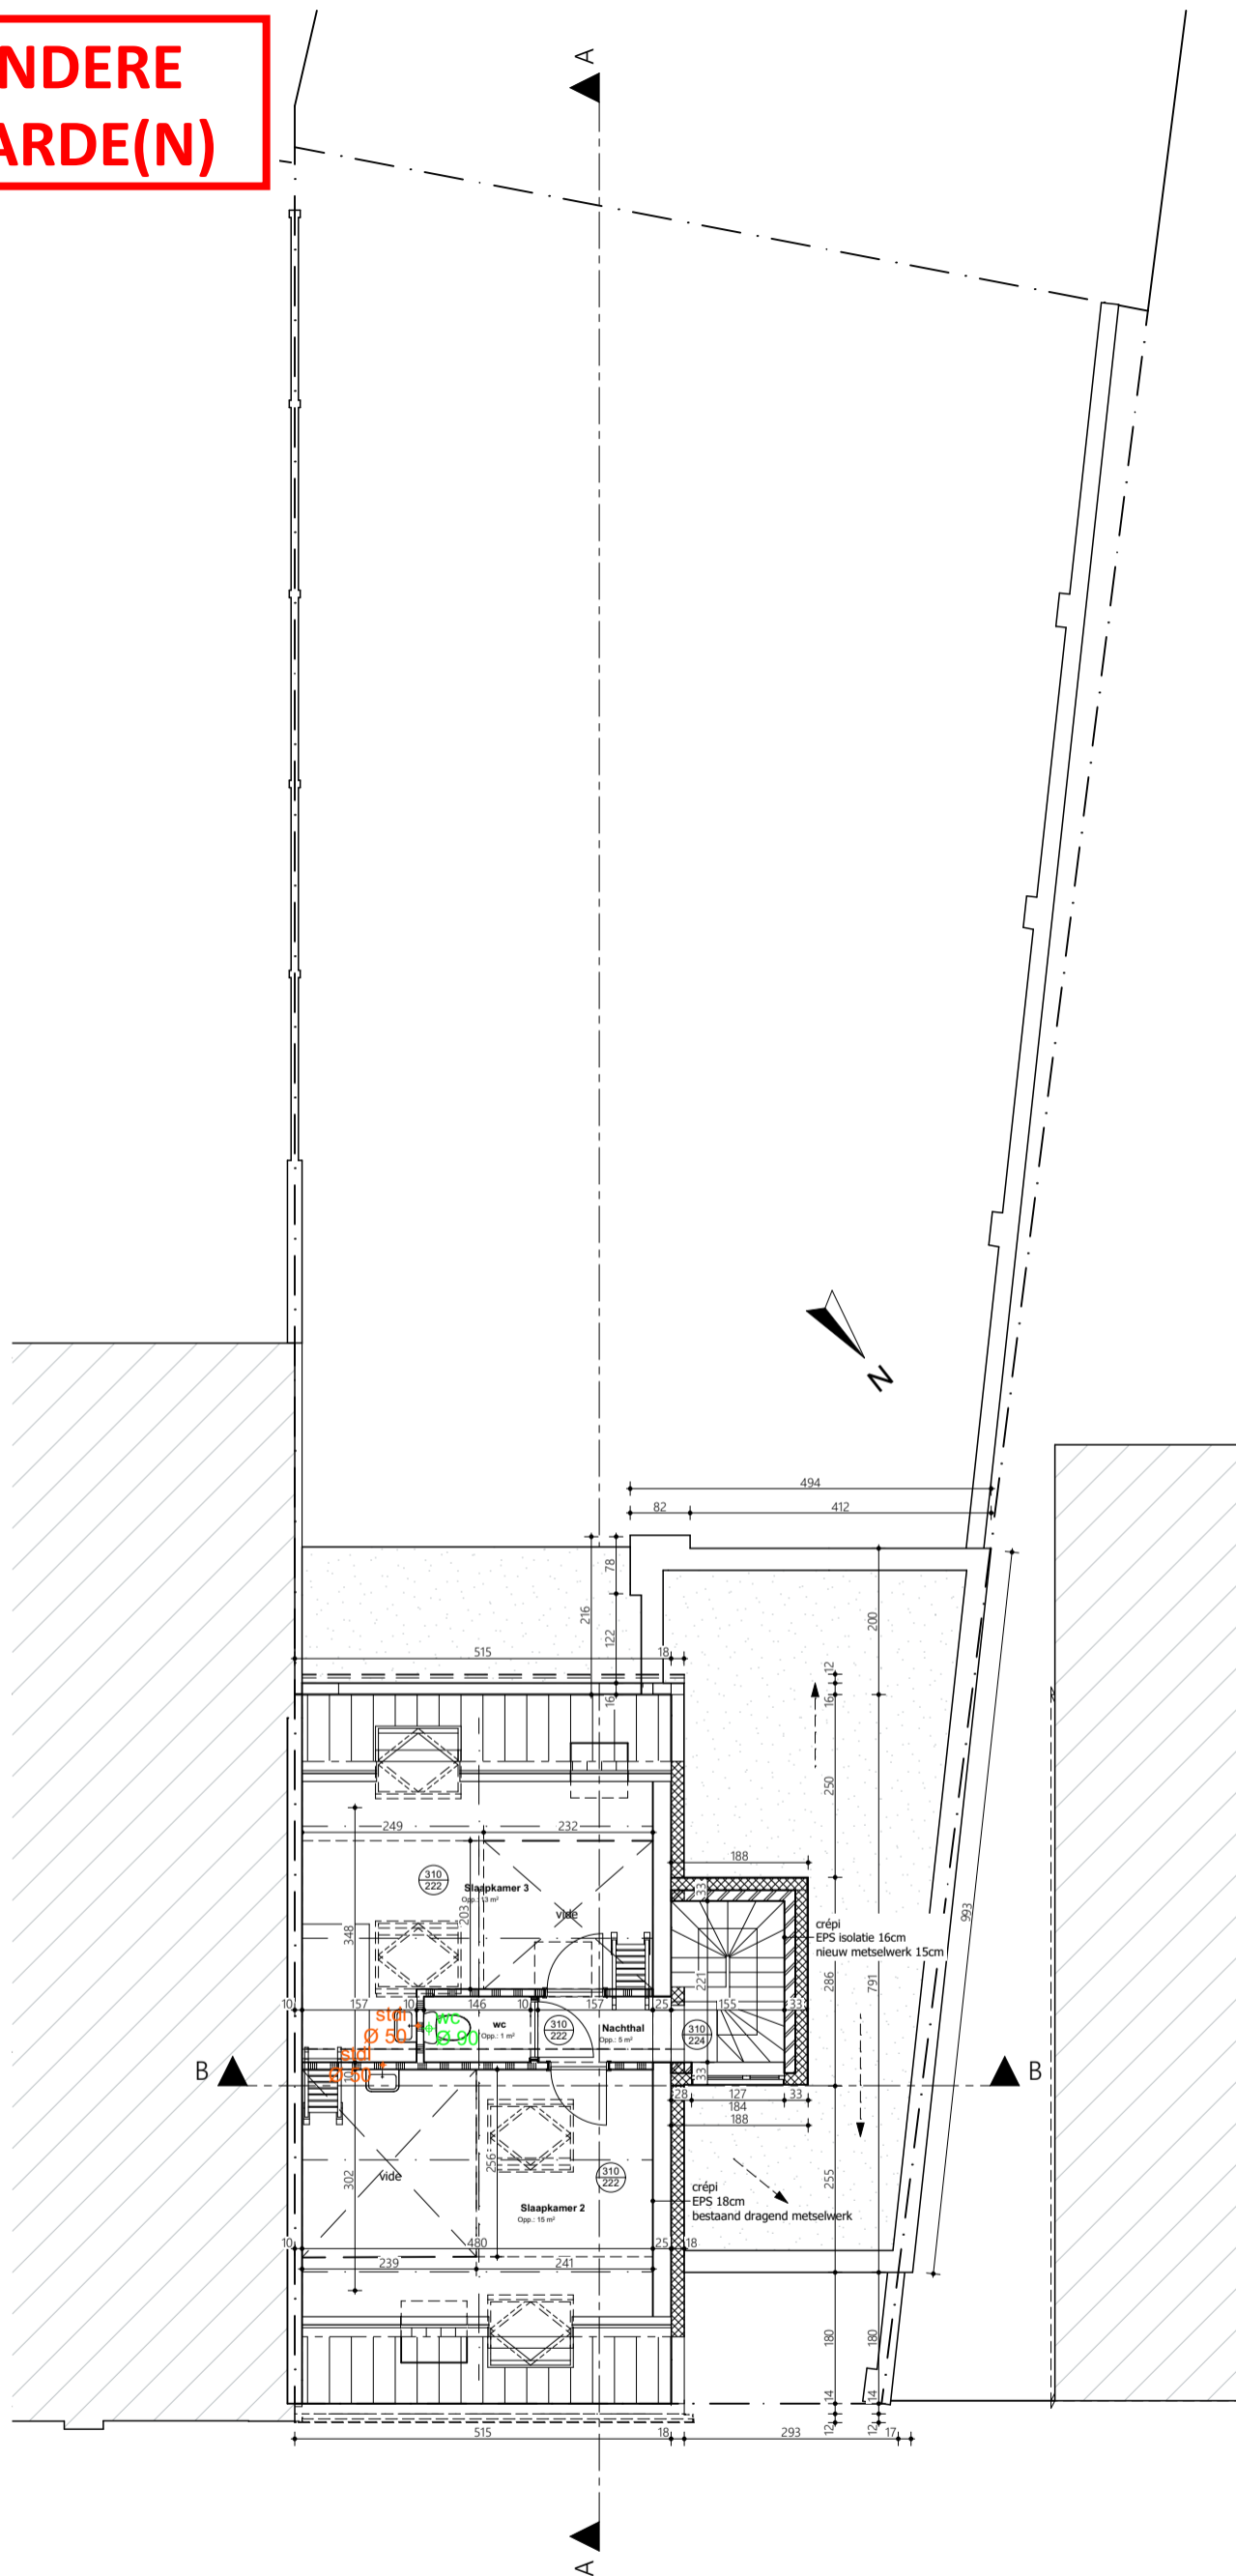

**ZIE BIJZONDERE
VOORWAARDE(N)**

Project

25 12 Trekweg 75

Klant

Bastijns-Laforce
Trekweg 74
9030 Mariakerke (Gent)

Werfadres

Trekweg 75
9030 Mariakerke (Gent)
afd. 29 sie. A nrs. 921y2

Plannenset

BA 1
2/04/2026
P Plannen
17/24

Plan

3/4

1ste verdieping nieuwe toestand

Vrijheidslaan 15
9000 Gent

09 233 70 79
info@arpa.be