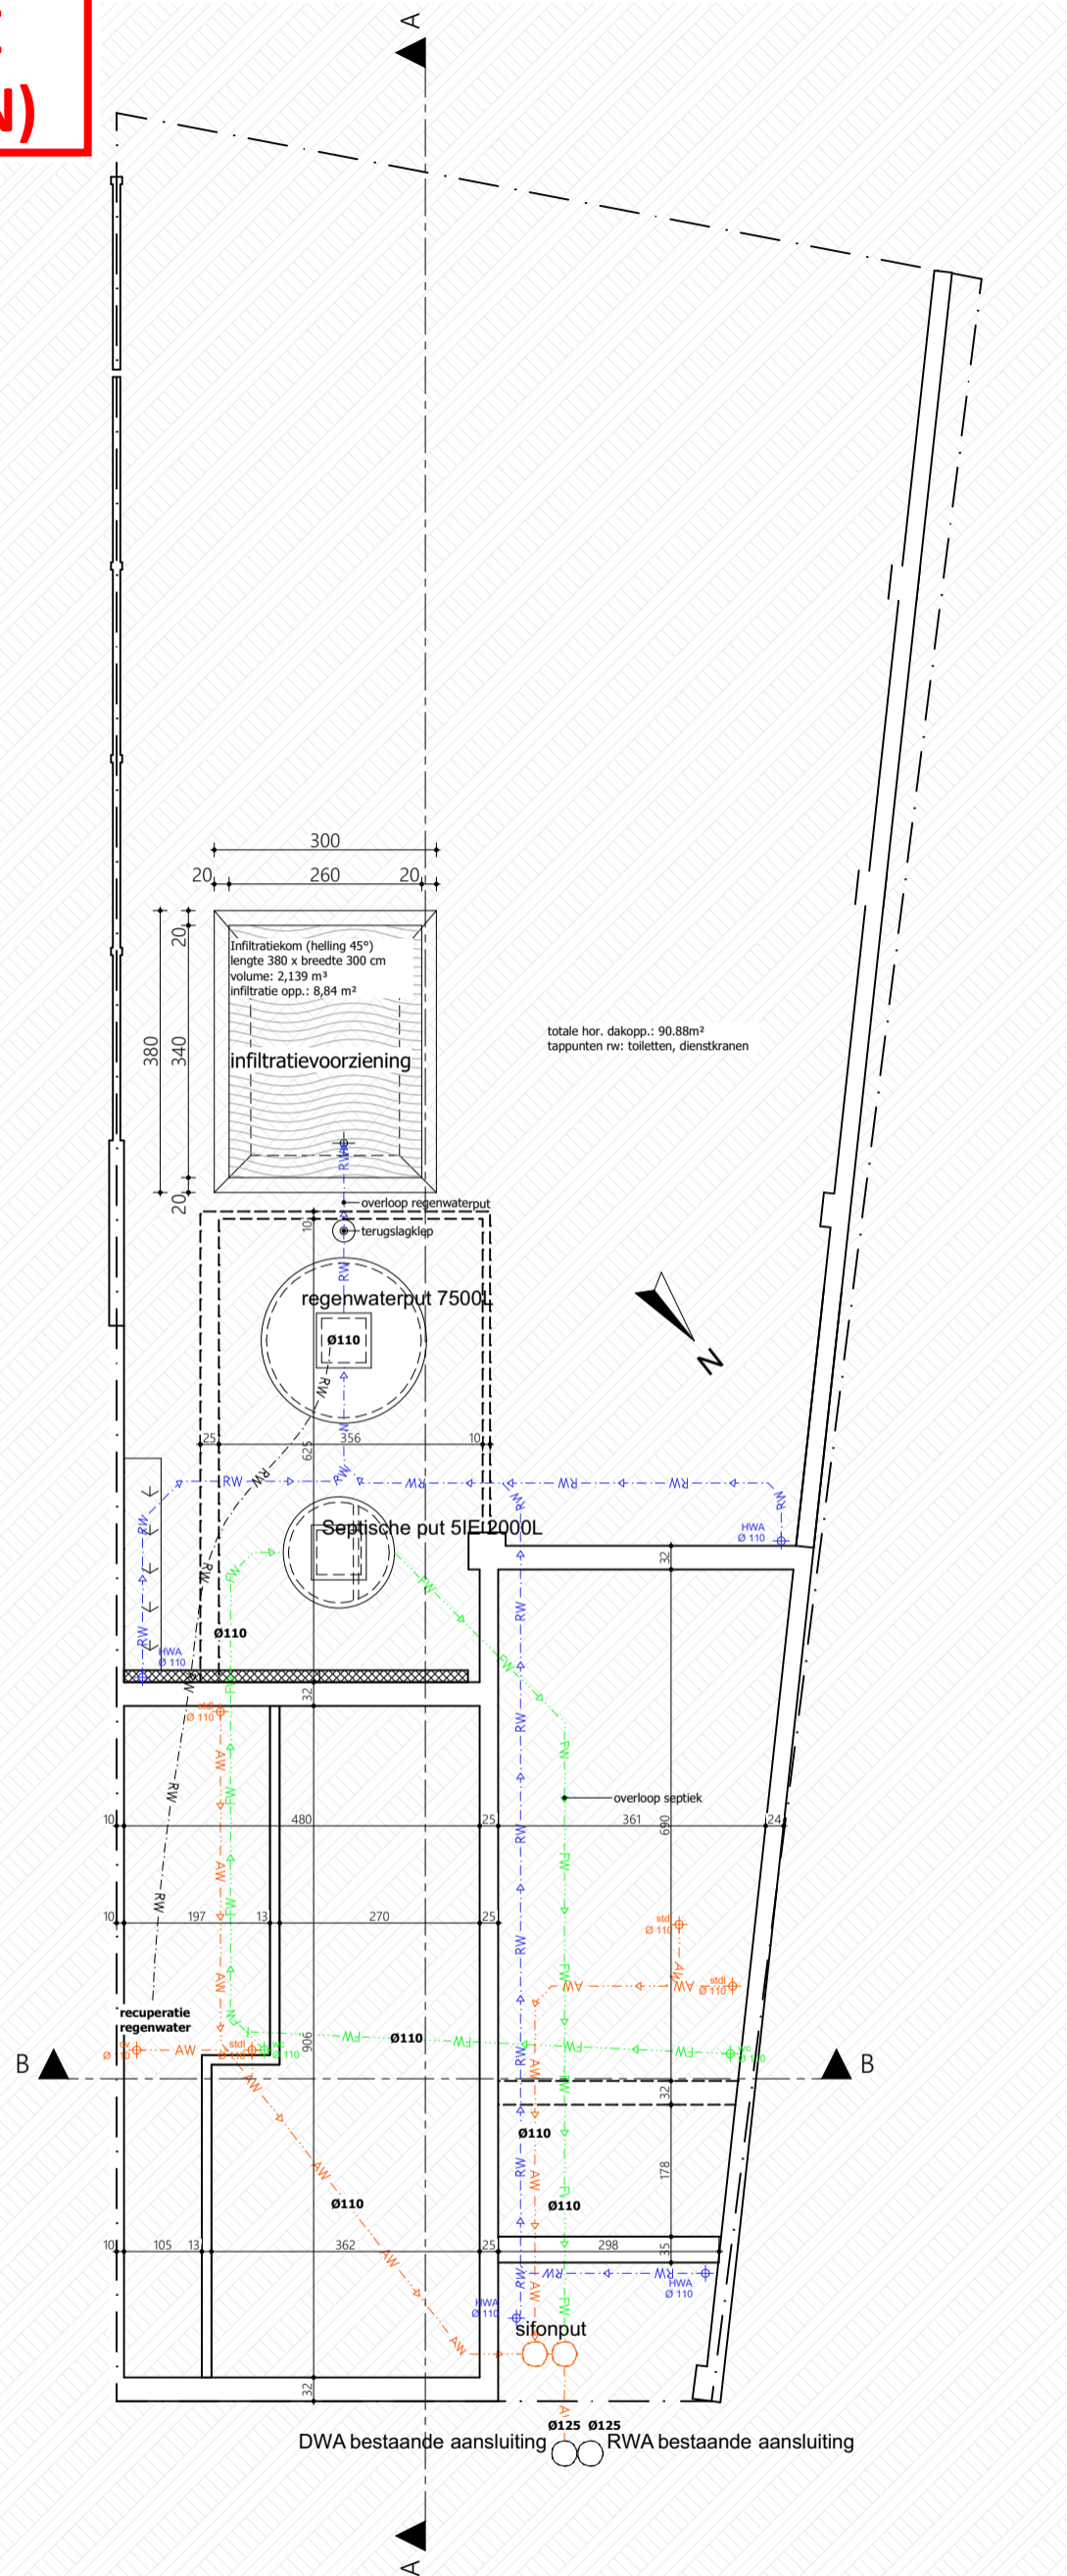

**ZIE BIJZONDERE
VOORWAARDE(N)**

Project

25 12 Trekweg 75

Klant

Bastijns-Laforce
Trekweg 74
9030 Mariakerke (Gent)

Werfadres

Trekweg 75
9030 Mariakerke (Gent)
afd. 29 sie. A nrs. 921y2

Plannenset

BA 1
2/04/2026
P Plannen
15/24

Plan

1/4
kelder nieuwe toestand

Vrijheidslaan 15
9000 Gent

09 233 70 79
info@arpa.be

ARPA
architecten