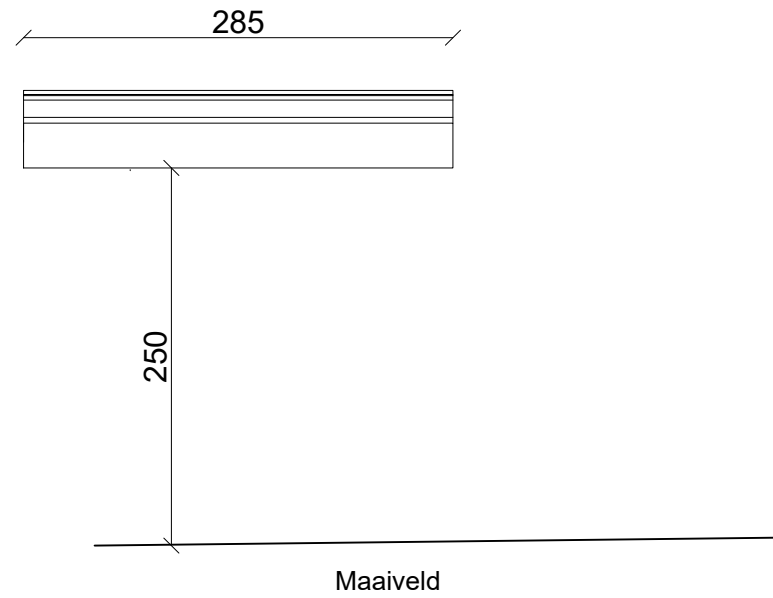

Luifel - metaal in witte kleur met witte katoenen doek RAL 9001

PUB 1.

Inox doosletters met interne verlichting van het logo worden op een rail met 2 ankerpunten - rood met witte rand.

PUB 2.

Lichtbak - zijkanten in inox - intern verlicht
 recto verso acryl met uv print logo - wit met rood logo