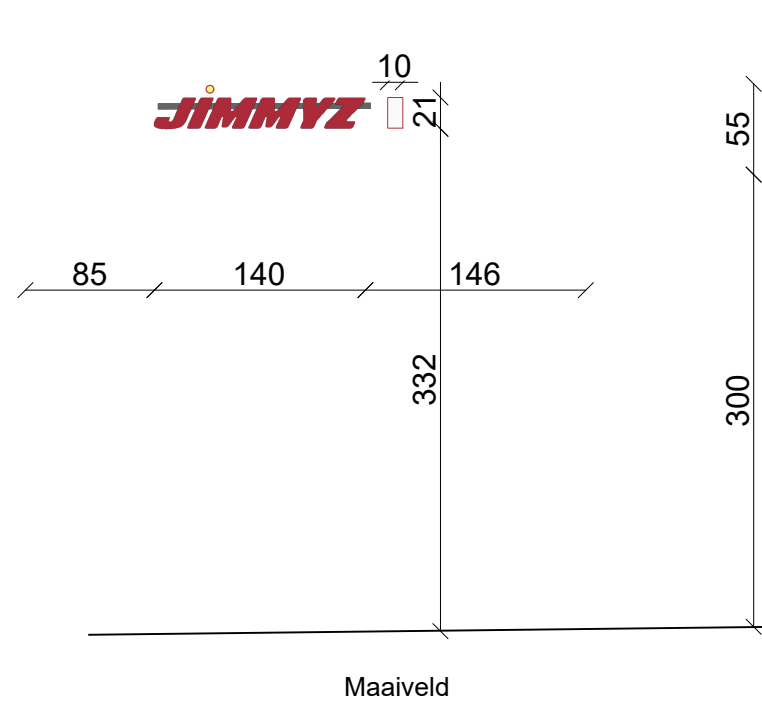

Luifel - metaal in witte kleur met witte katoenen doek RAL 9001

PUB 1.

Inox doosletters met interne verlichting van het logo worden op een rail met 2 ankerpunten - rood met witte rand.

PUB 2.

Lichtbak - zijkanten in inox - intern verlicht
 recto verso acryl met uv print logo - wit met rood logo