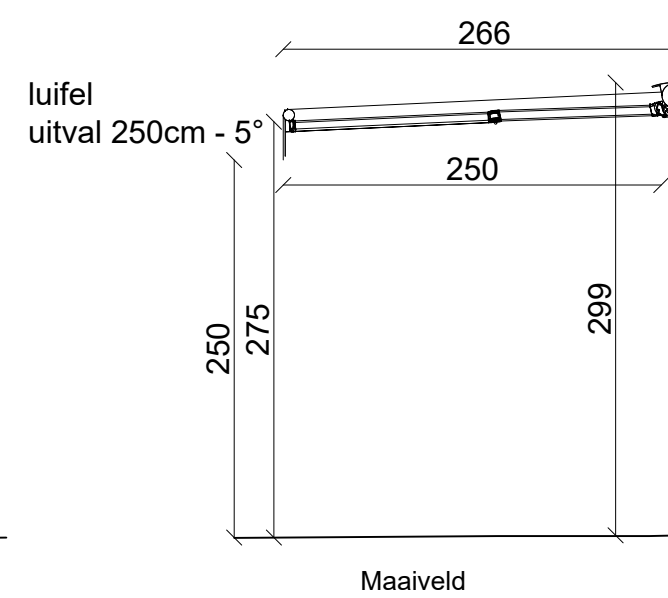

Luifel - metaal in witte kleur met witte katoenen doek RAL 9001

PUB 1.

Inox doosletters met interne verlichting van het logo worden op een rail met 2 ankerpunten - rood met witte rand.

PUB 2.

Lichtbak - zijkanten in inox - intern verlicht
 recto verso acryl met uv print logo - wit met rood logo