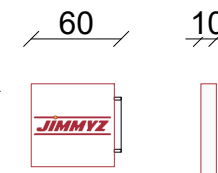

Luifel - metaal in witte kleur met witte katoenen doek RAL 9001

PUB 1.

Inox doosletters met interne verlichting van het logo worden op een rail met 2 ankerpunten - rood met witte rand.

PUB 2.

Lichtbak - zijkanten in inox - intern verlicht
 recto verso acryl met uv print logo - wit met rood logo