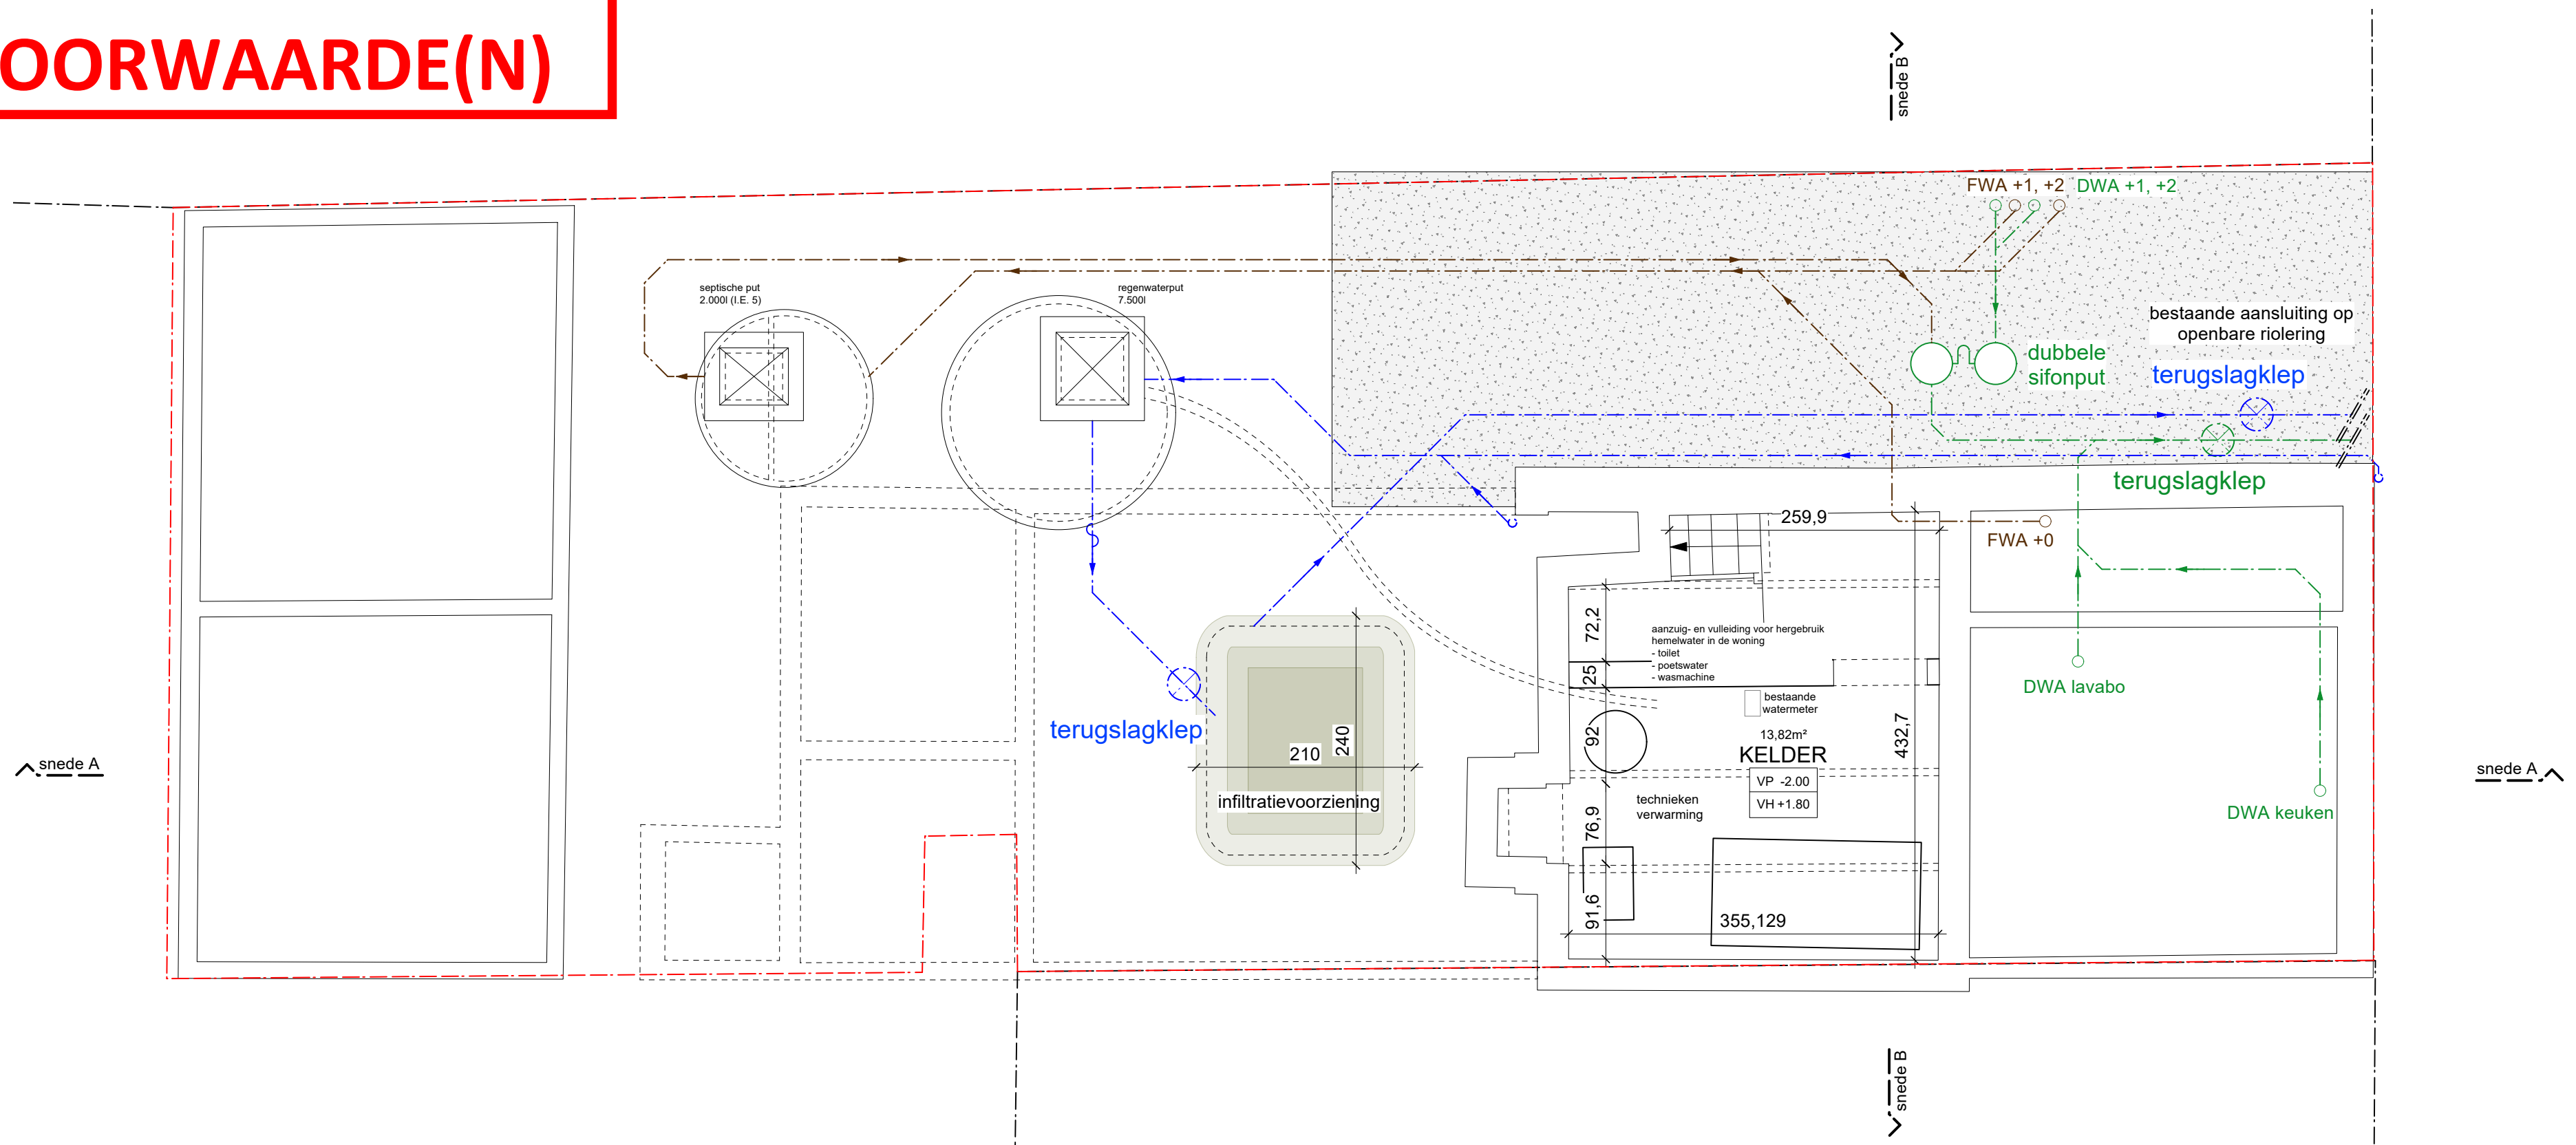

ZIE BIJZONDERE VOORWAARDE(N)

schaal: 1/50

VELD · K

nieuwe toestand
funderings- en rioleringsplan