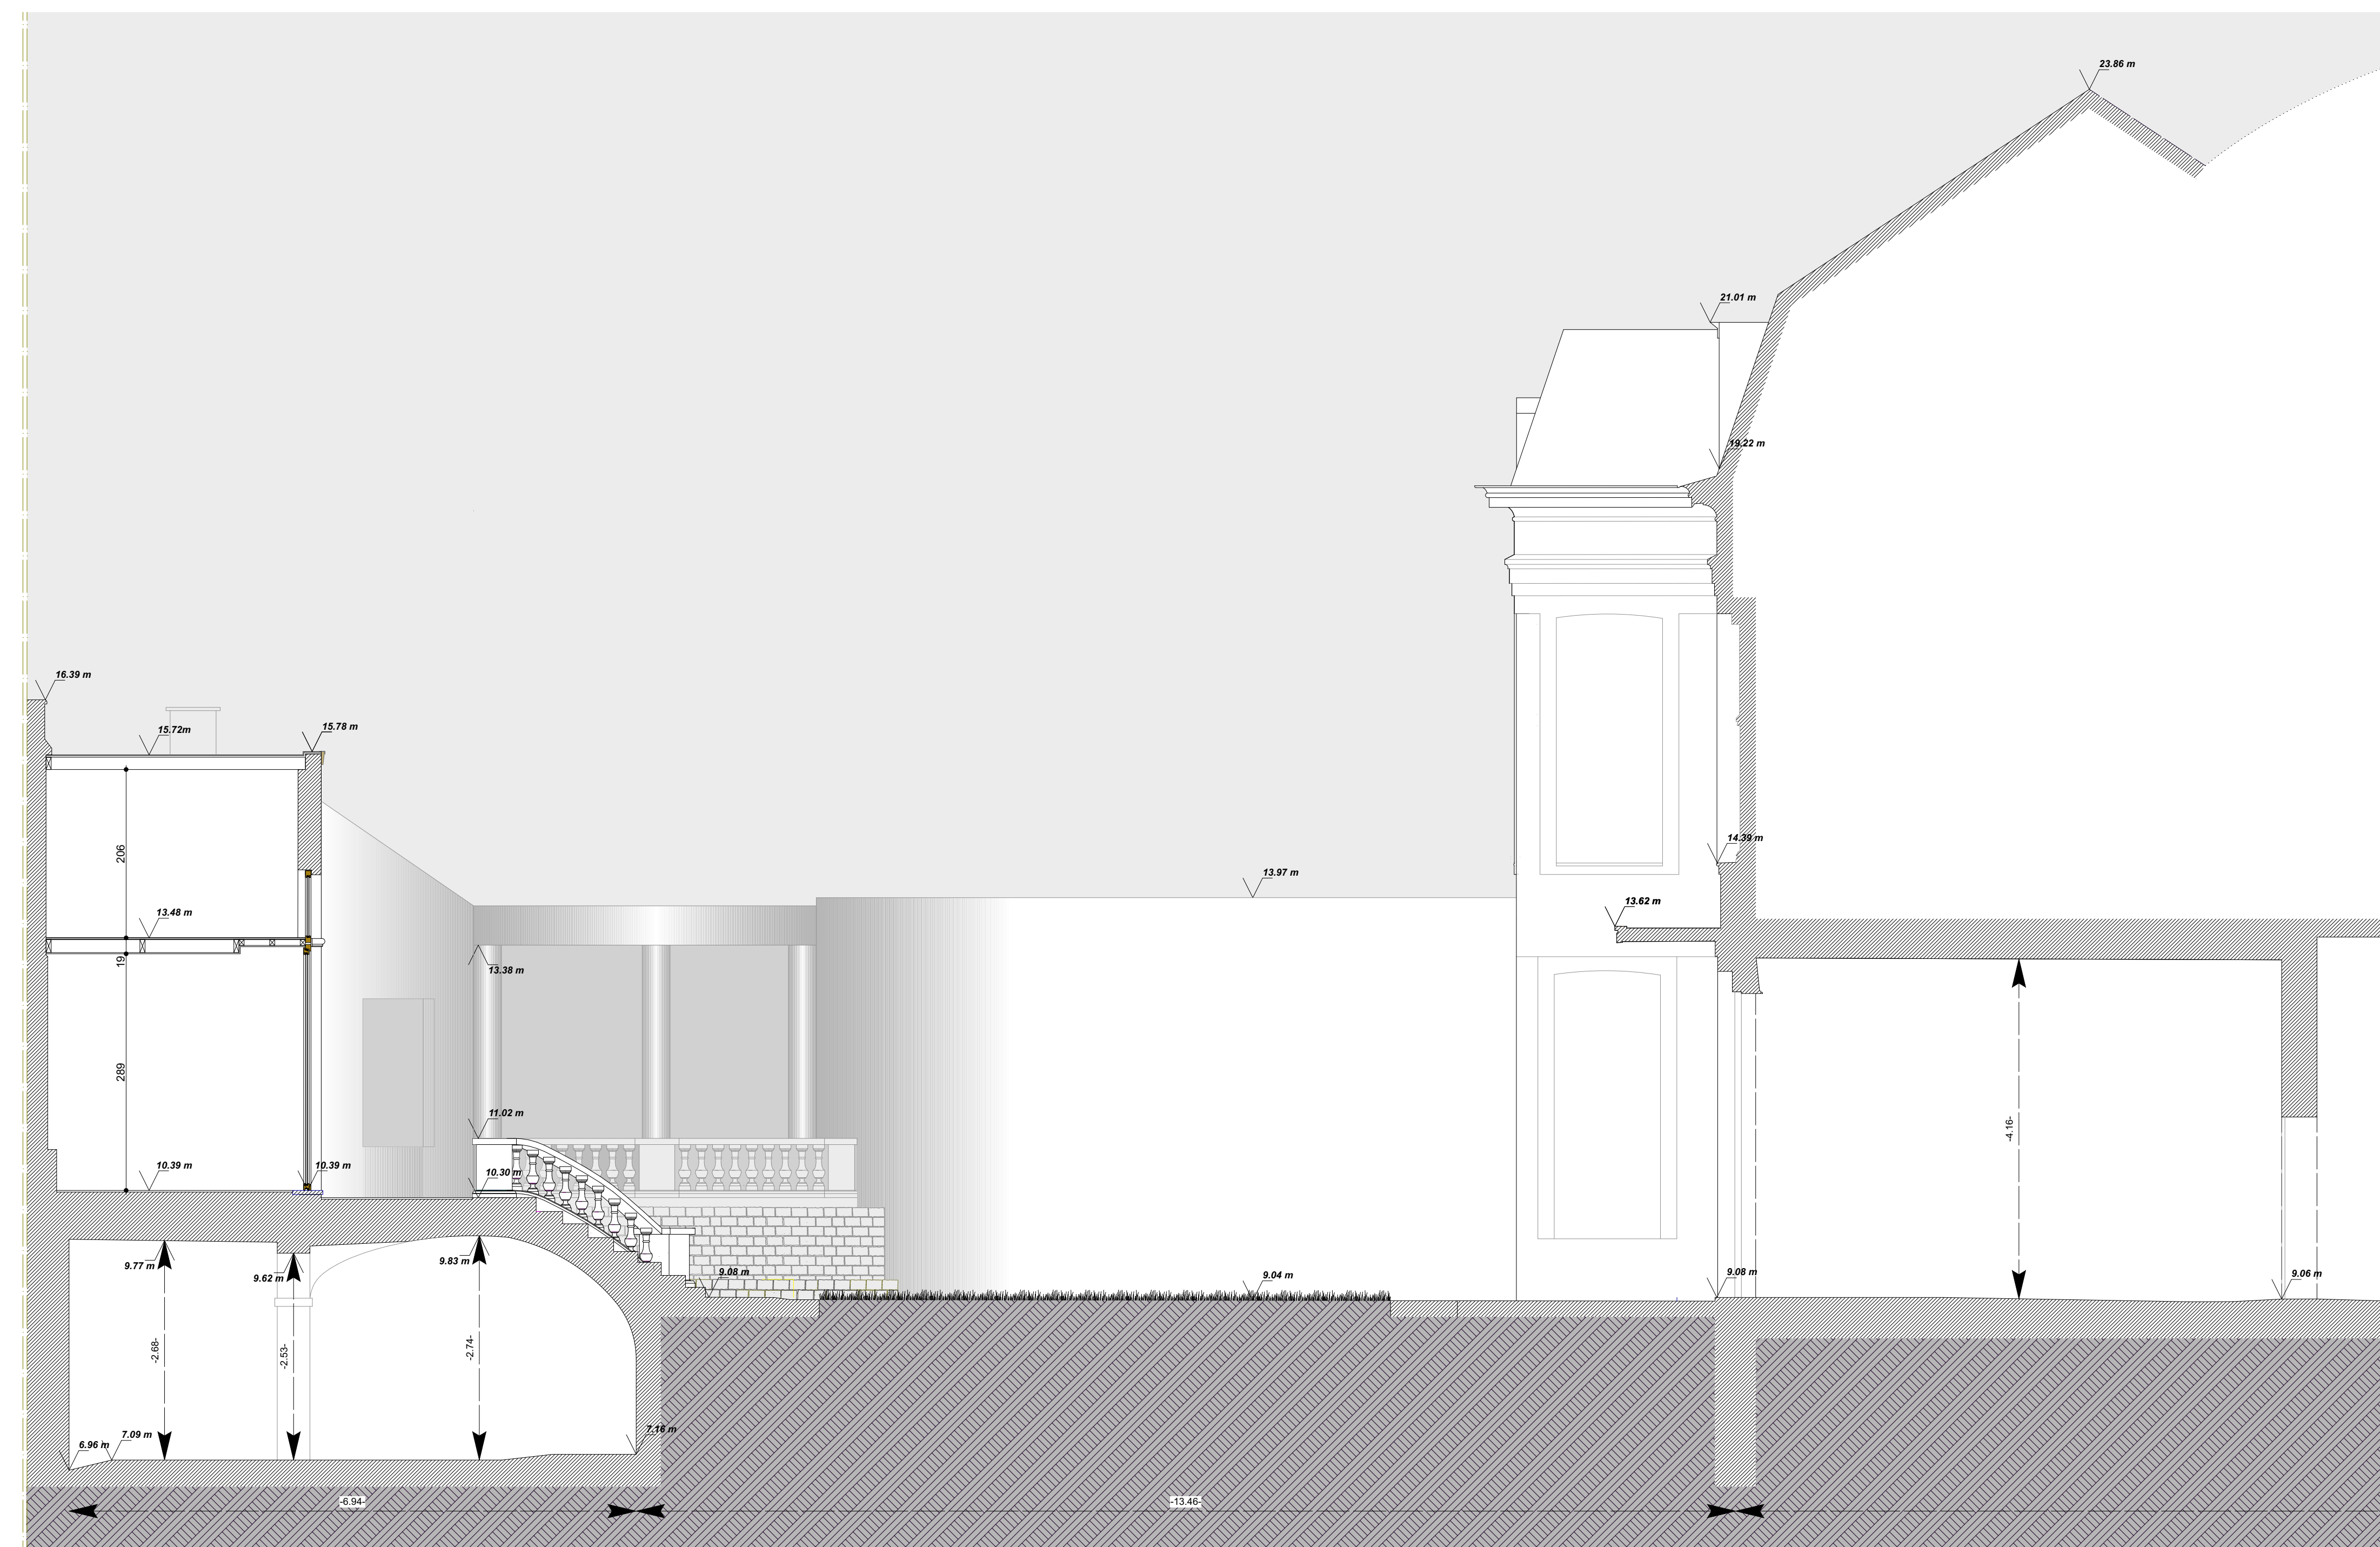

+27.00
 +26.00
 +25.00
 +24.00
 +23.00
 +22.00
 +21.00
 +20.00
 +19.00
 +18.00
 +17.00
 +16.00
 +15.00
 +14.00
 +13.00
 +12.00
 +11.00
 +10.00
 +9.00
 +8.00
 +7.00
 +6.00

**VERGUNDE TOESTAND
 DOORSNEDE AA**

VOORWERP: HEROPBOUW VAN EEN ORANGERIE NA BRAND
LIGGING: DRABSTRAAT 40, 9000 GENT

ARCHITECTENBUREAU BENOIT VIAENE BVBA
 DRABSTRAAT 40
 9000 GENT
 BENOIT@BENOITVIAENE.BE
 +32 (0)9 330 65 56
 +32 (0)475 55 40 57
 INGESCHREVEN OP DE TABEL VAN DE RAAD VAN DE ORDE VAN ARCHITECTEN VAN DE PROVINCIE OOST-VLAANDEREN