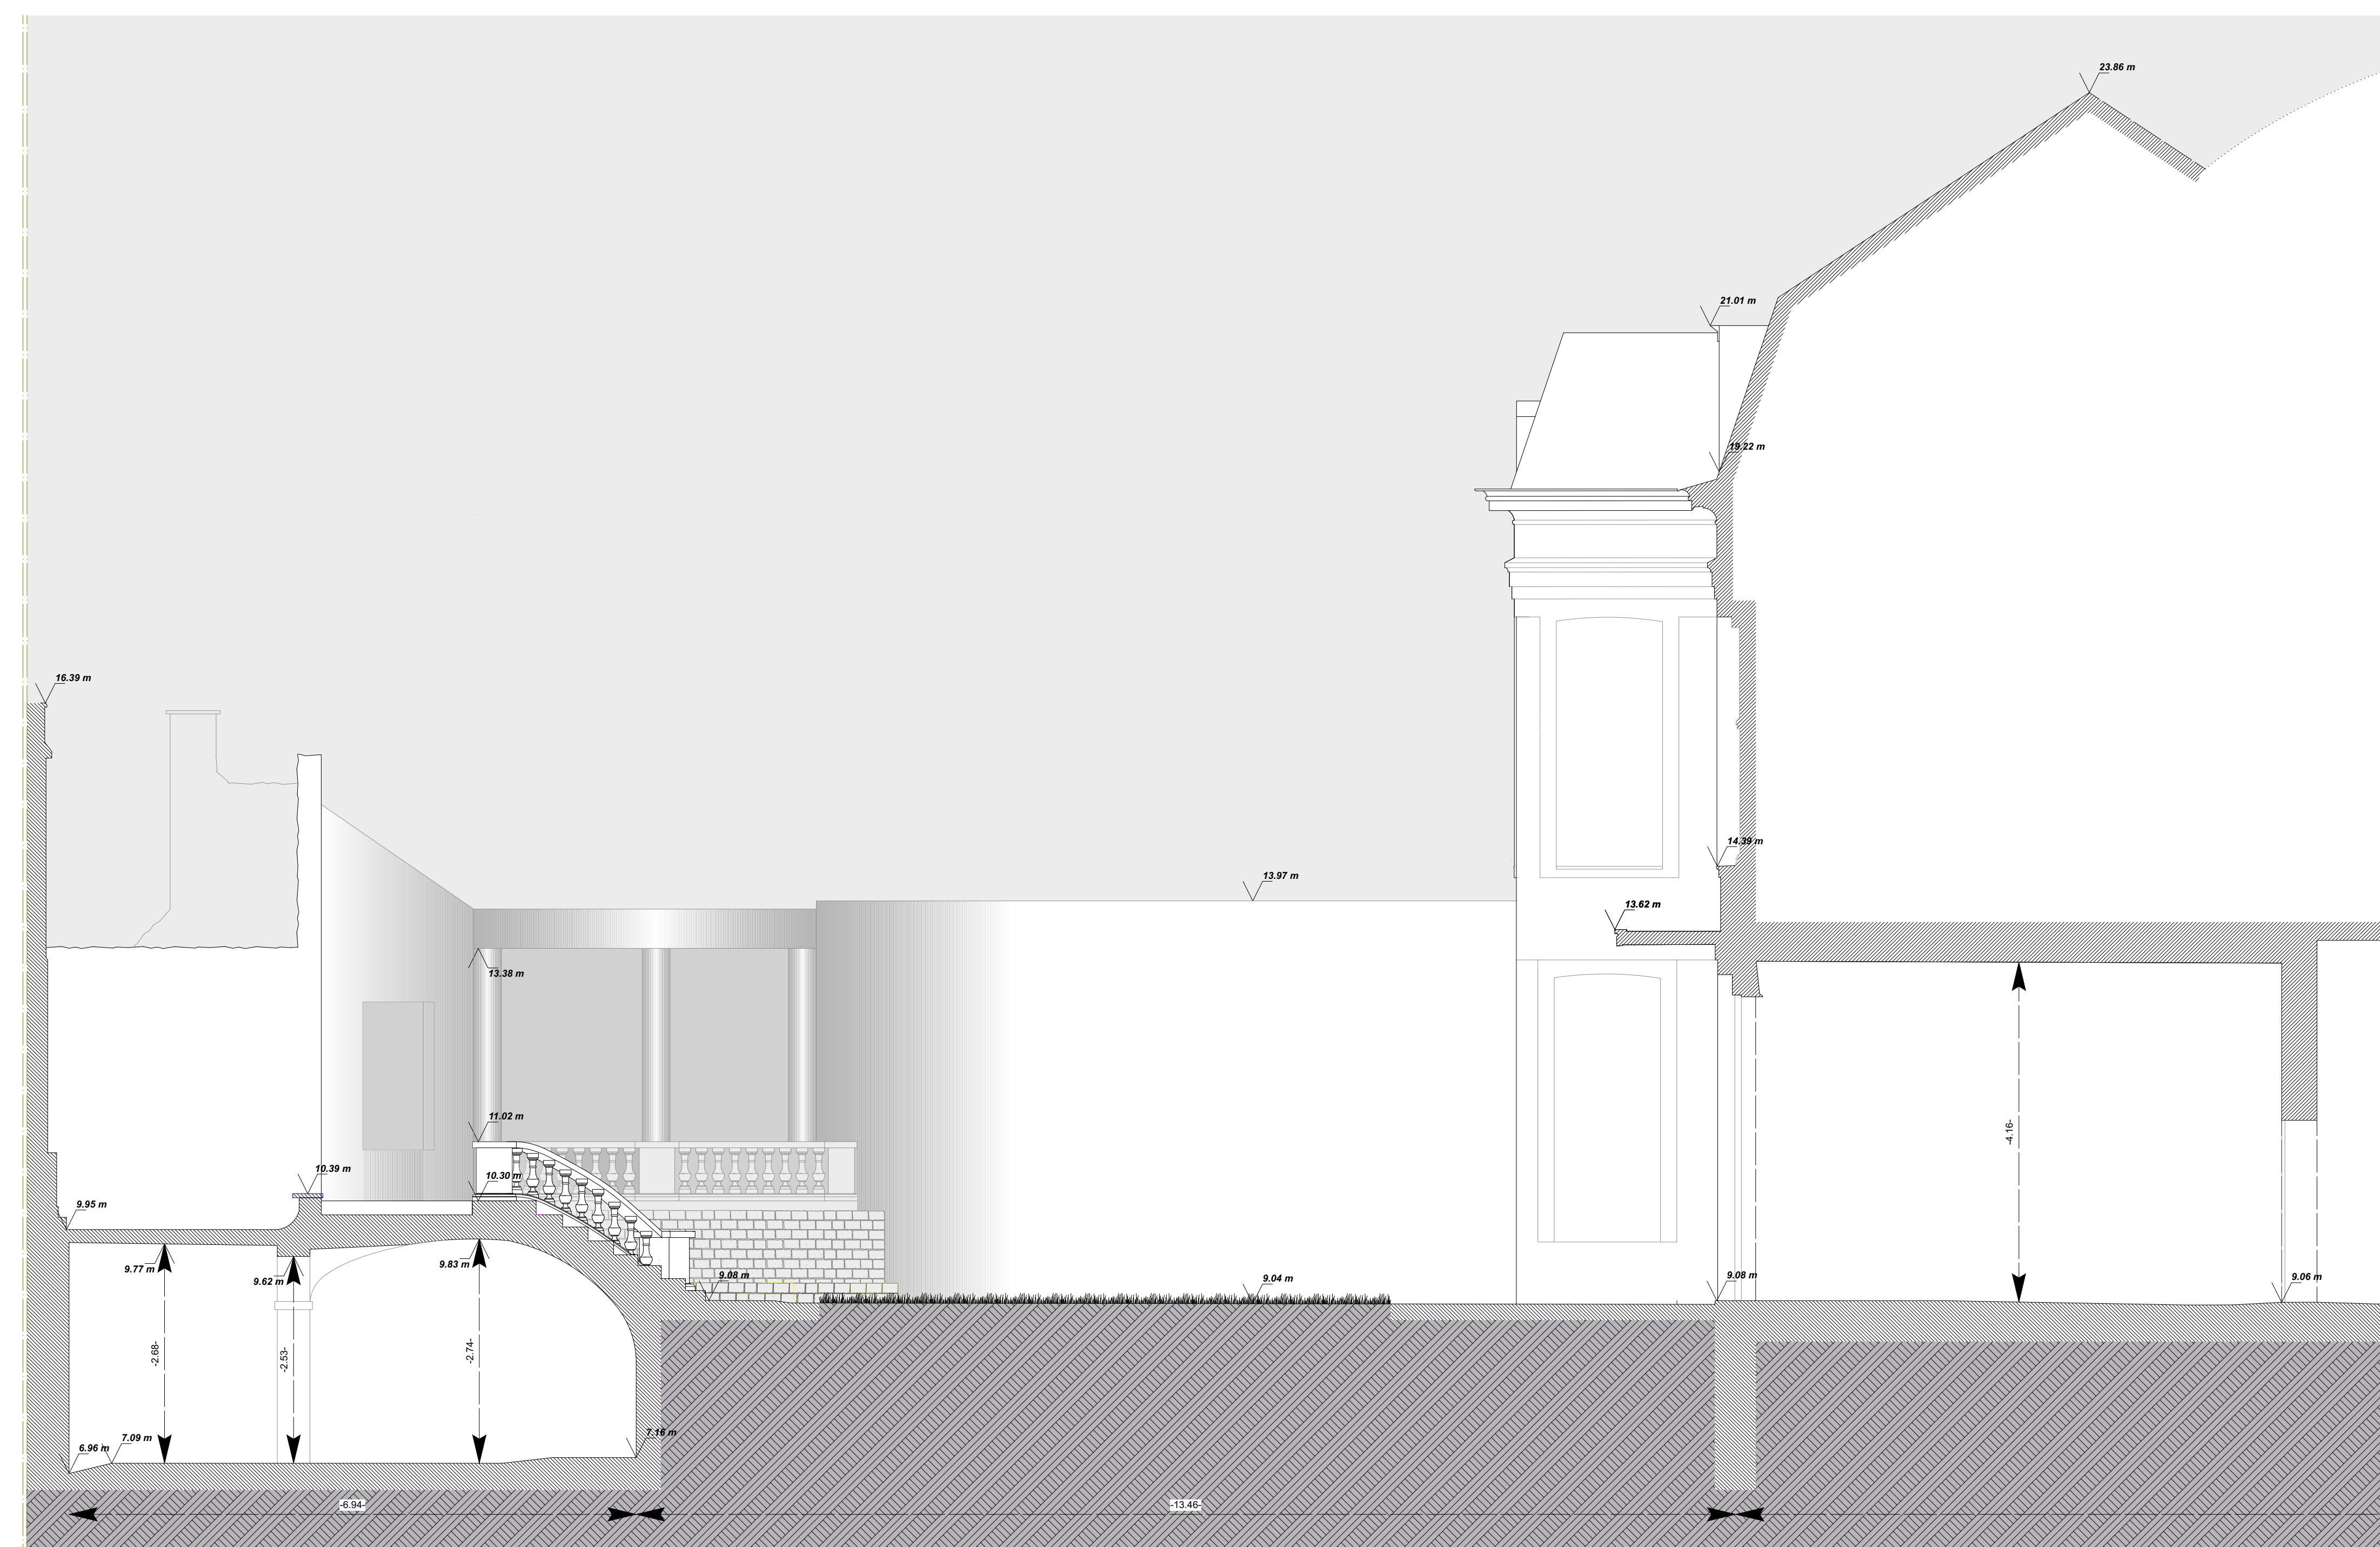

+27.00
 +26.00
 +25.00
 +24.00
 +23.00
 +22.00
 +21.00
 +20.00
 +19.00
 +18.00
 +17.00
 +16.00
 +15.00
 +14.00
 +13.00
 +12.00
 +11.00
 +10.00
 +9.00
 +8.00
 +7.00
 +6.00

**BESTAANDE TOESTAND
 DOORSNEDE AA**

VOORWERP: HEROPBOUW VAN EEN ORANGERIE NA BRAND
LIGGING: DRABSTRAAT 40, 9000 GENT

ARCHITECTENBUREAU BENOIT VIAENE BVBA
 DRABSTRAAT 40
 9000 GENT
 BENOIT@BENOITVIAENE.BE
 +32 (0)9 330 65 56
 +32 (0)475 55 40 57
 INGESCHREVEN OP DE TABEL VAN DE RAAD VAN DE ORDE VAN ARCHITECTEN VAN DE PROVINCIE OOST-VLAANDEREN