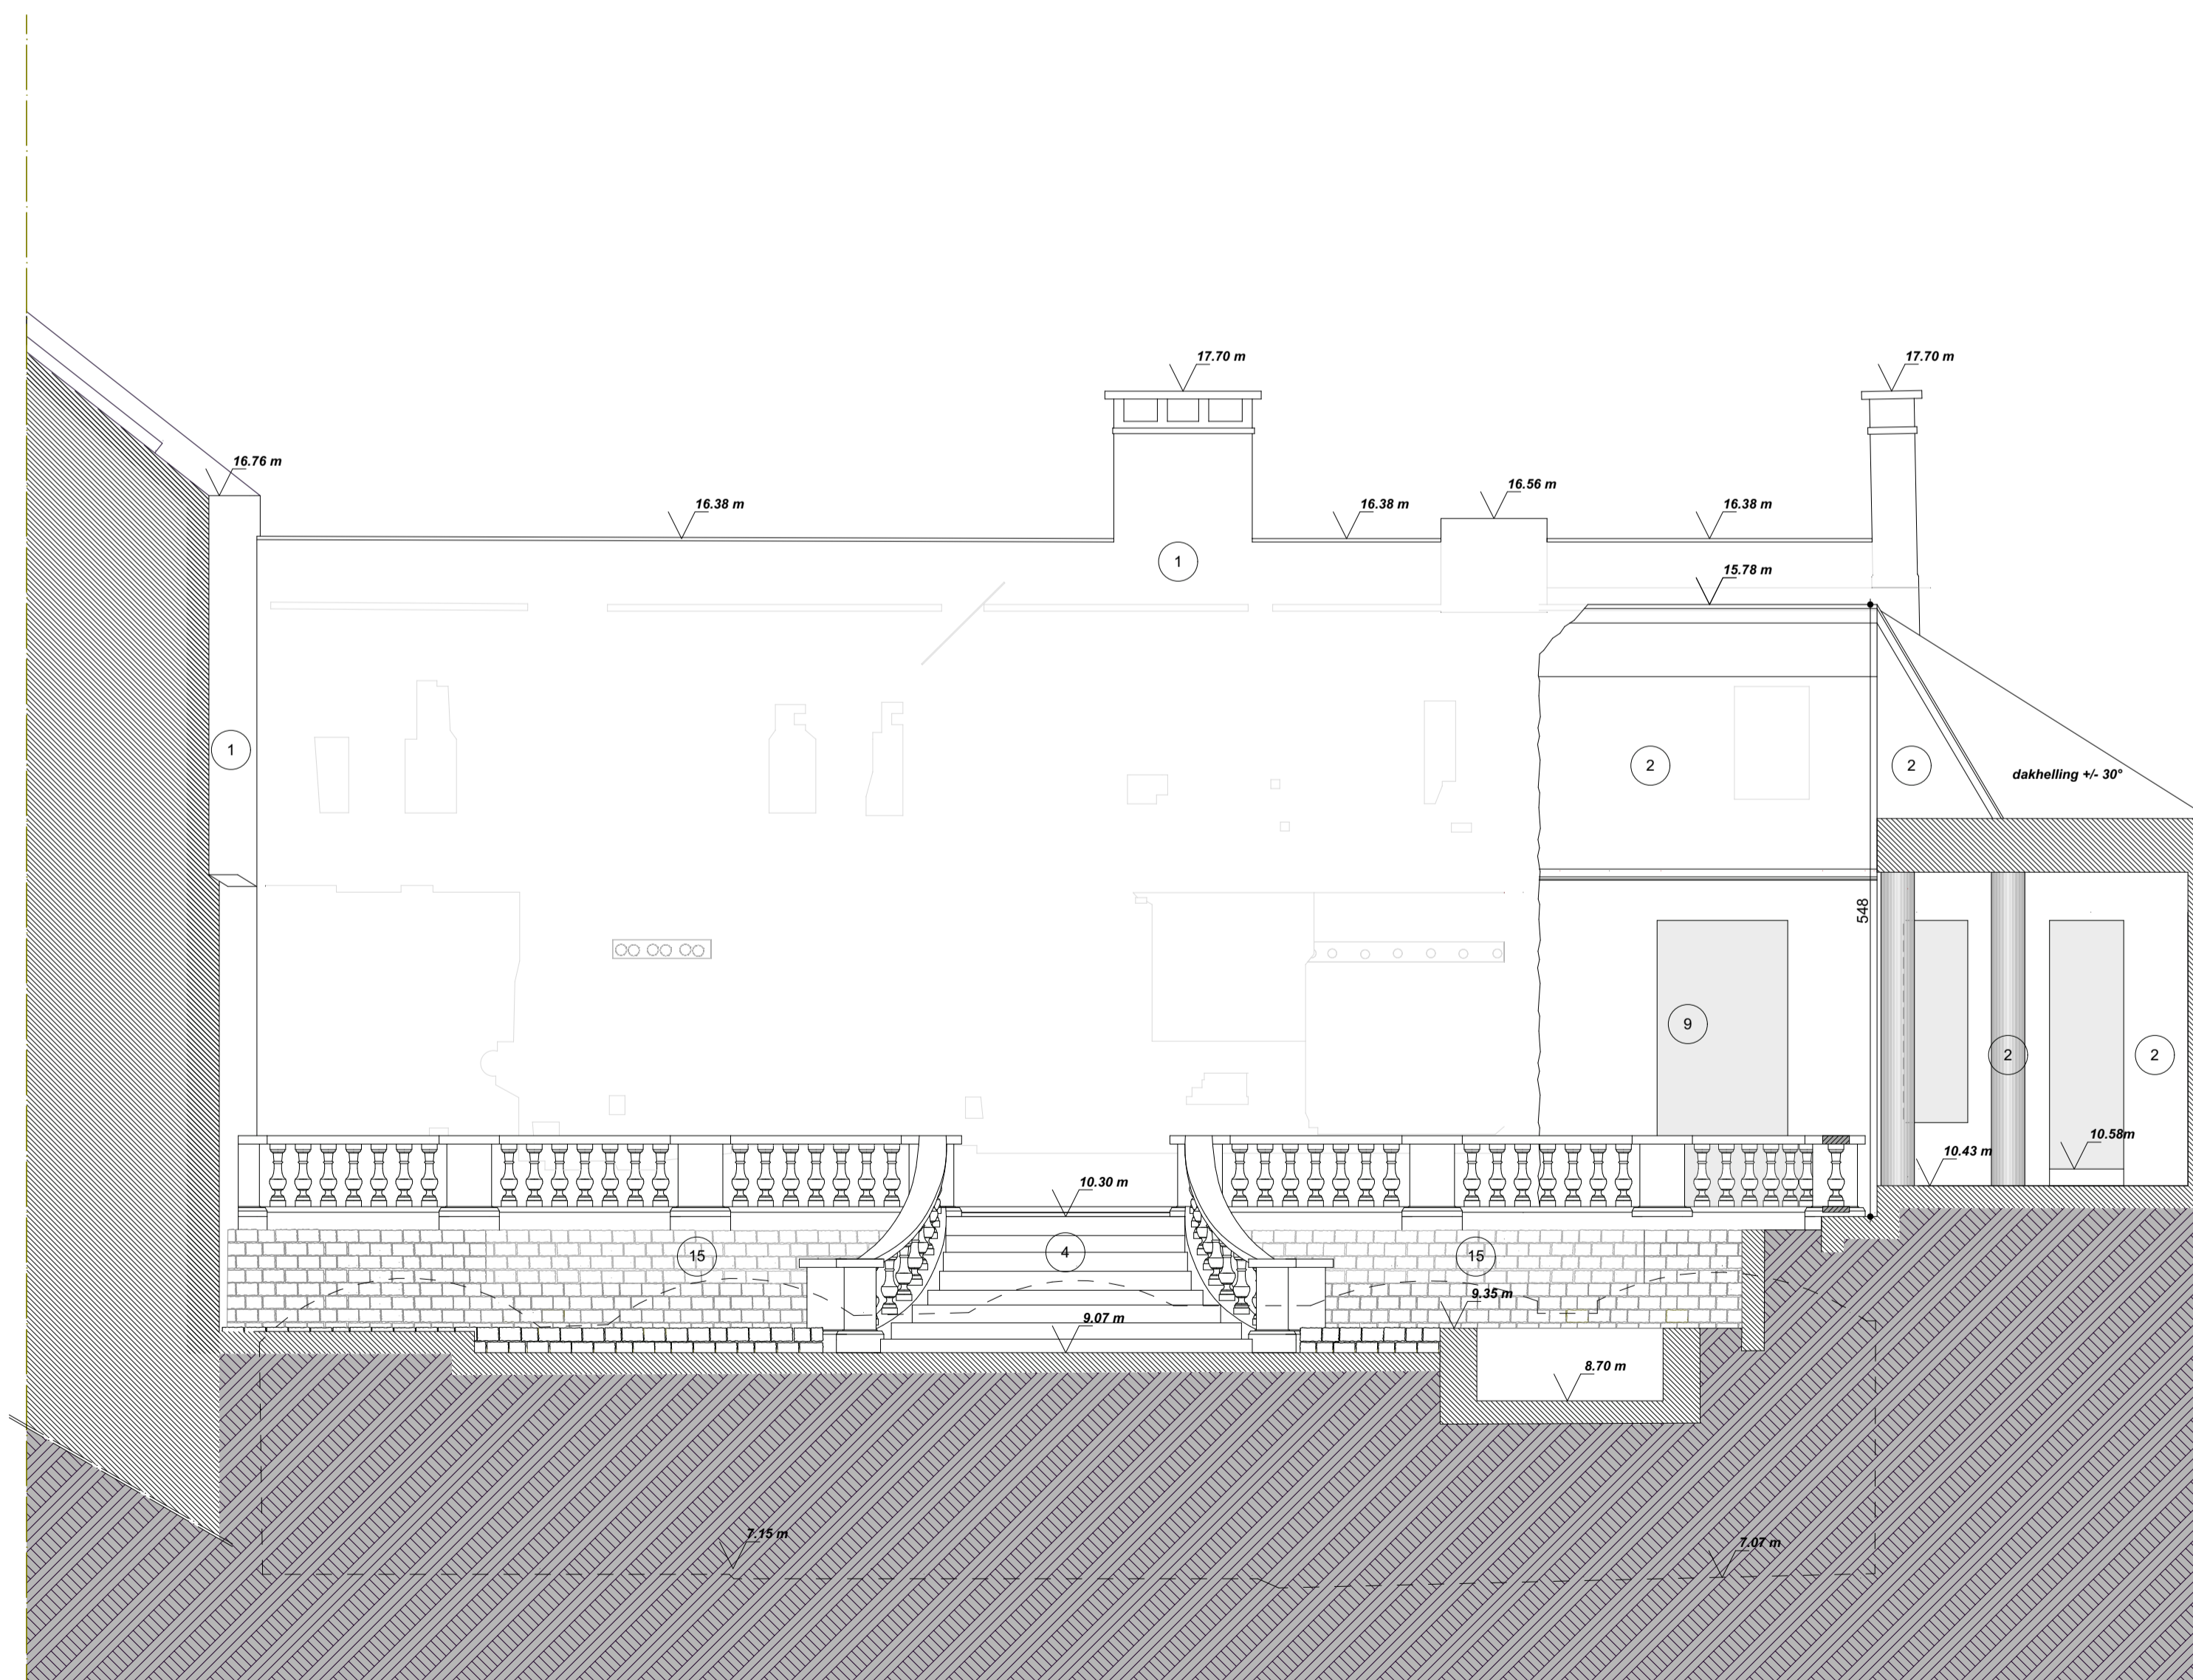

+ 21.00
+ 20.00
+ 19.00
+ 18.00
+ 17.00
+ 16.00
+ 15.00
+ 14.00
+ 13.00
+ 12.00
+ 11.00
+ 10.00
+ 9.00
+ 8.00
+ 7.00
+ 6.00

+ 21.00
+ 20.00
+ 19.00
+ 18.00
+ 17.00
+ 16.00
+ 15.00
+ 14.00
+ 13.00
+ 12.00
+ 11.00
+ 10.00
+ 9.00
+ 8.00
+ 7.00
+ 6.00

**BESTAANDE TOESTAND
VOORGEVEL ORANGERIE**

VOORWERP: HEROPBOUW VAN EEN ORANGERIE NA BRAND
LIGGING: DRABSTRAAT 40, 9000 GENT

ARCHITECTENBUREAU BENOIT VIAENE BVBA
DRABSTRAAT 40
9000 GENT
INGESCHREVEN OP DE TABEL VAN DE RAAD VAN DE ORDE VAN ARCHITECTEN VAN DE PROVINCIE OOST-VLAANDEREN

BENOIT@BENOITVIAENE.BE
+32 (0)9 330 65 56
+32 (0)475 55 40 57