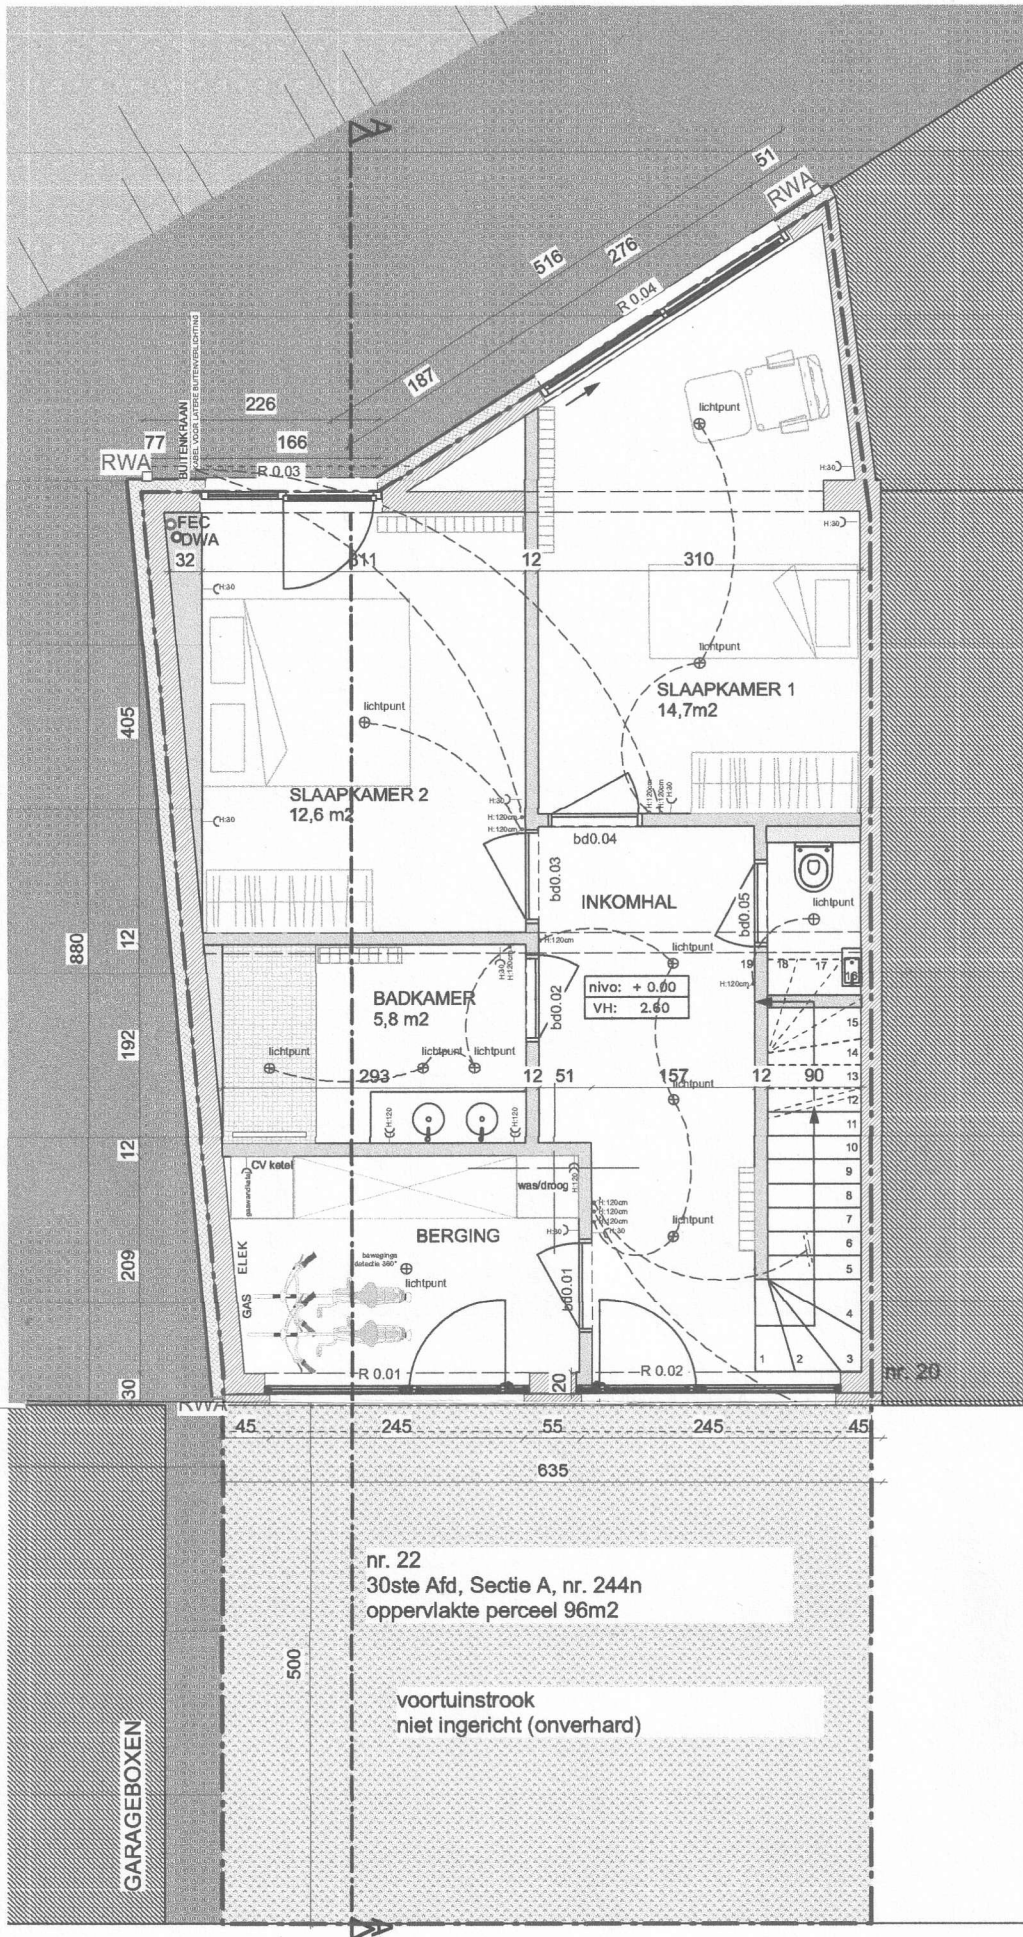

Schaal 1/50

nr. 22  
30ste Afd, Sectie A, nr. 244n  
oppervlakte perceel 96m<sup>2</sup>

voortuinstrook  
niet ingericht (onverhard)