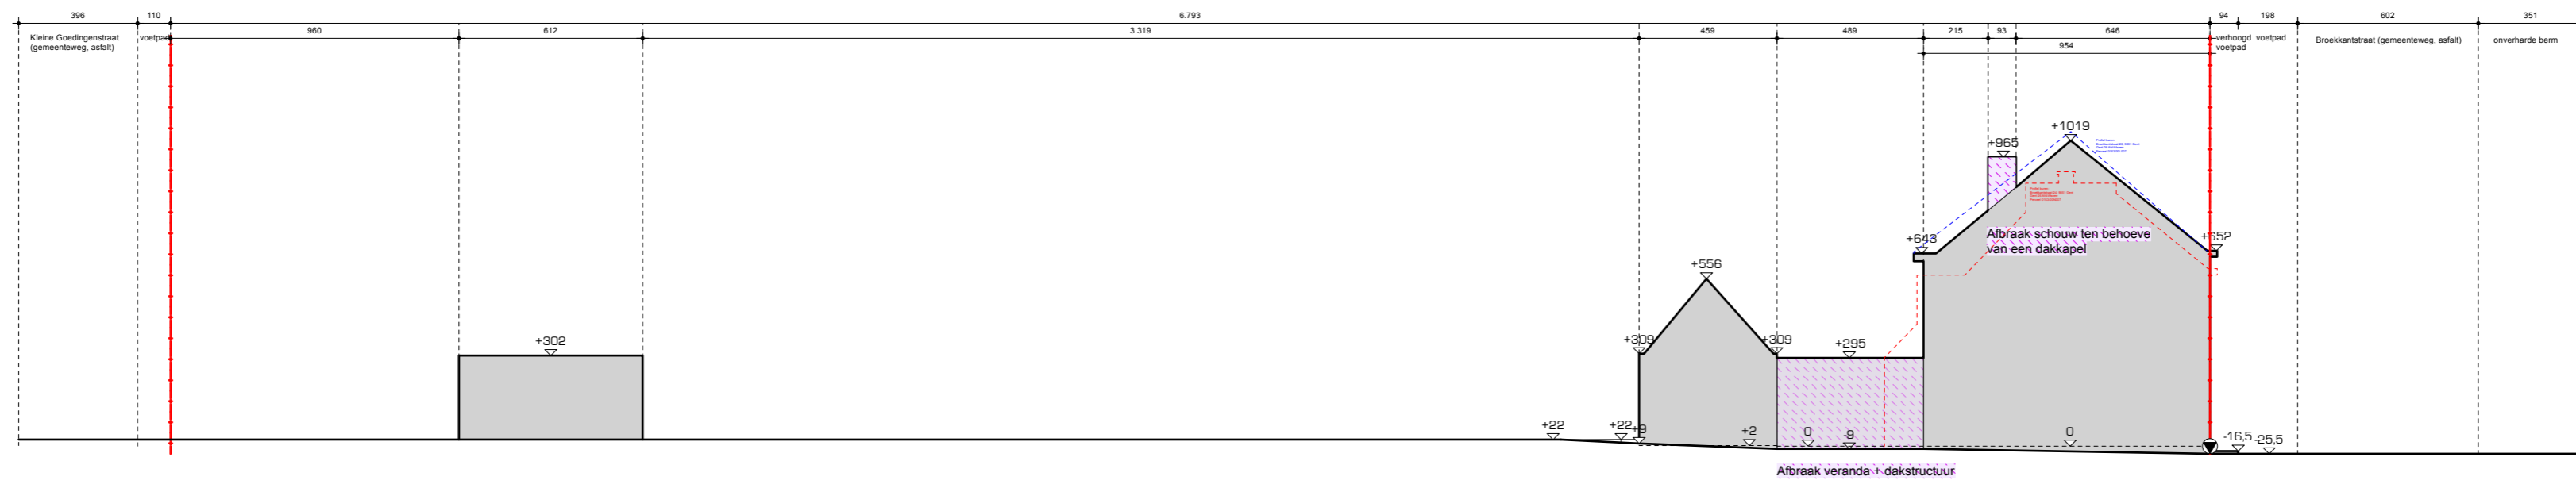

Kleine Goedingenstraat 24A, 9051 Gent
 GENT 26 AFD/ AFSNEE/ , SECTIE B, PERCEEL 0123/00M004

Broekkantstraat 22
 GENT 26 AFD/ AFSNEE/ , SECTIE A, PERCEEL 153/00D006

Broekkantstraat 19, 9051 Gent
 GENT 26 AFD/ AFSNEE/ , SECTIE A, PERCEEL 0161/00E000

B56
 225 2507