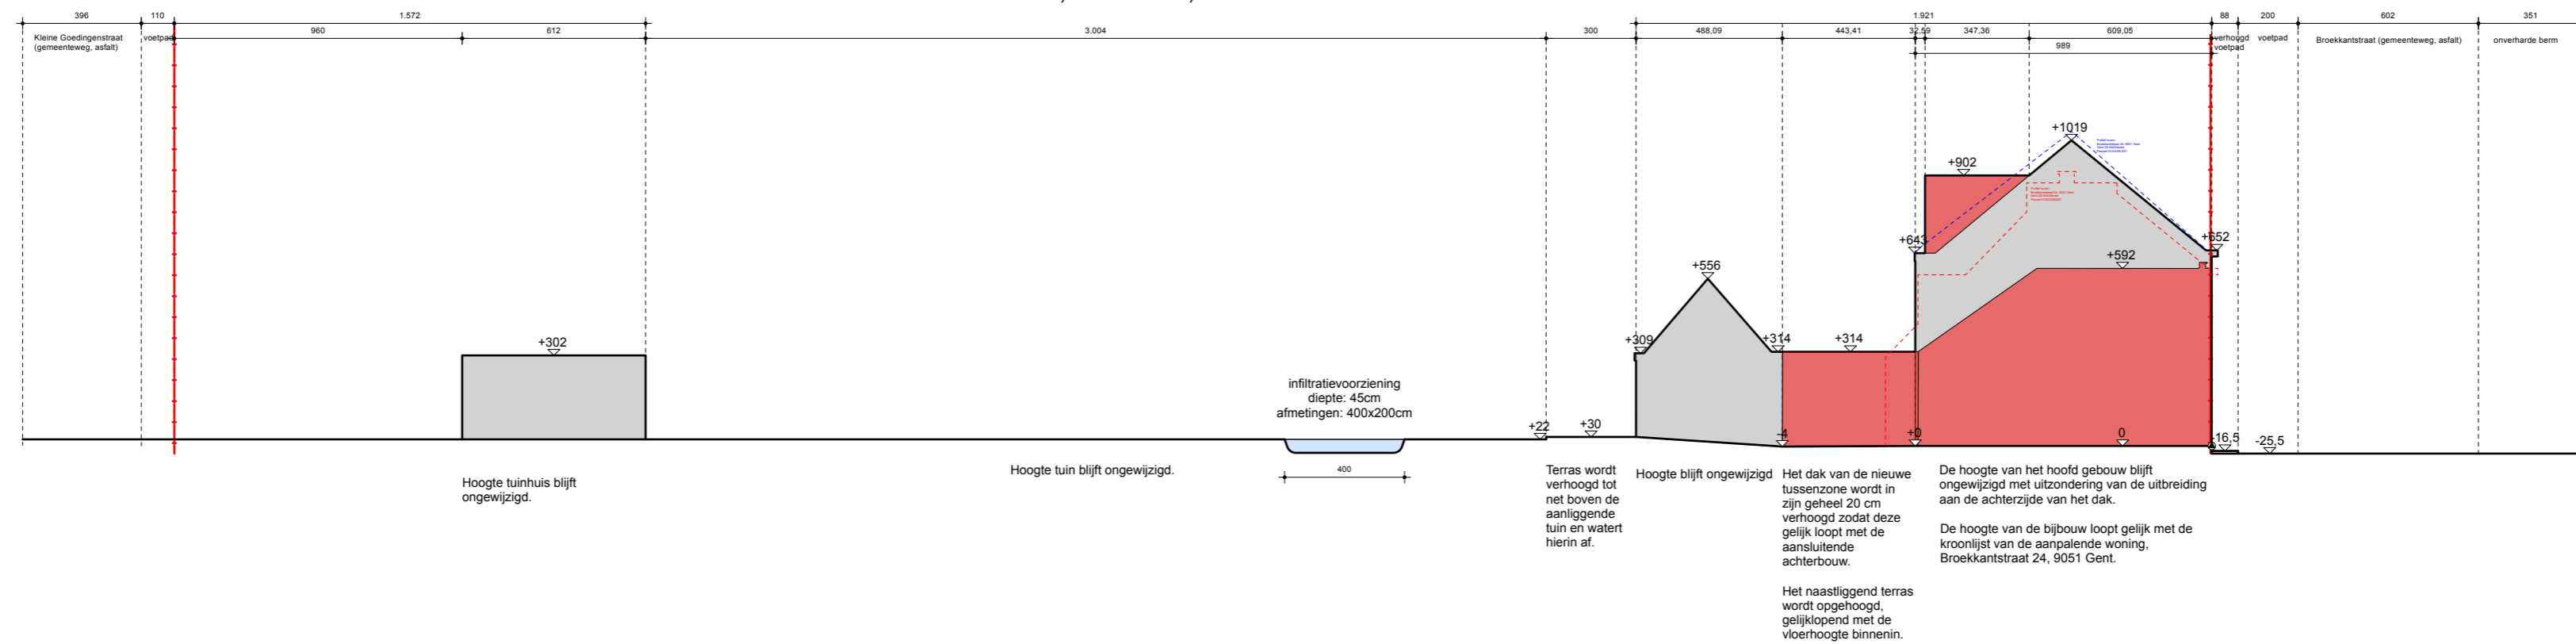

**ZIE BIJZONDERE
VOORWAARDE(N)**

Kleine Goedingenstraat 24A, 9051 Gent
GENT 26 AFD/ AFSNEE/ , SECTIE B, PERCEEL 0123/00M004

Broekkantstraat 22
GENT 26 AFD/ AFSNEE/ , SECTIE A, PERCEEL 153/00D006

Broekkantstraat 19, 9051 Gent
GENT 26 AFD/ AFSNEE/
SECTIE A, PERCEEL 0161/00E000

B56
225 2507