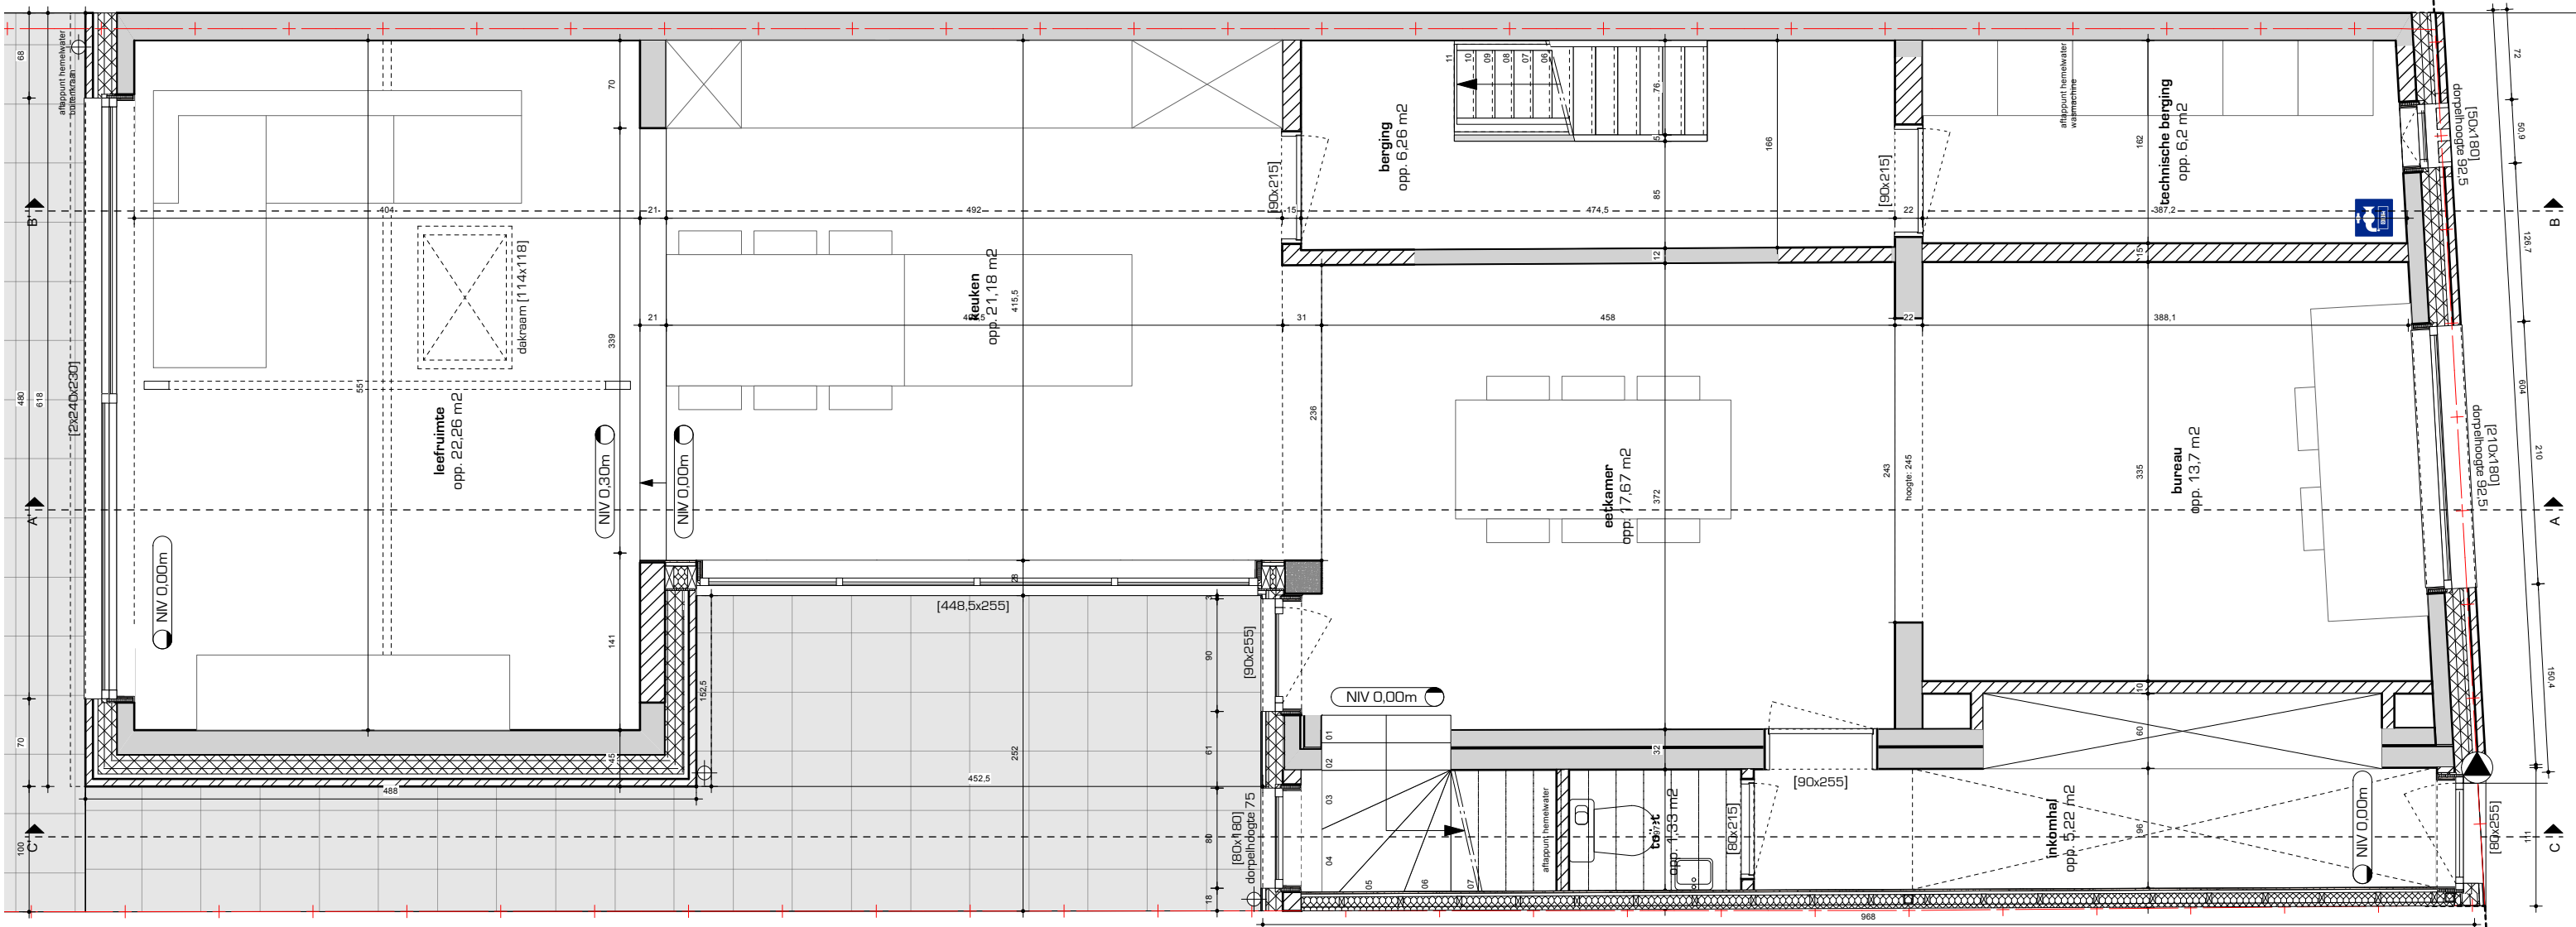

**ZIE BIJZONDERE
VOORWAARDE(N)**

B56
225 2507

LIGGING
KADASTRAAL GEKEND
OPDRACHTGEVER
ONTWERPER

BRAM & JELKE
BURO 56 ARCHITECTEN
BRIDEKANTSTRAAT 22, 9051 AFSNEE (GENT), OOST-VLAANDEREN
GENT 26ste AFDELING | SECTIE A | NRS. 15306
COUPURE LINKS 273 B-9000 GENT | INFO@BURO56.BE | T. 09 391 39 27

VERBOUWING EENGEZINSWONING

NIEUWE TOESTAND - PLAN GELUKVLOERS

SCHAAL 1/50
OV [OMGEVINGSVERGUNNING]

30/01/2026

NT 04