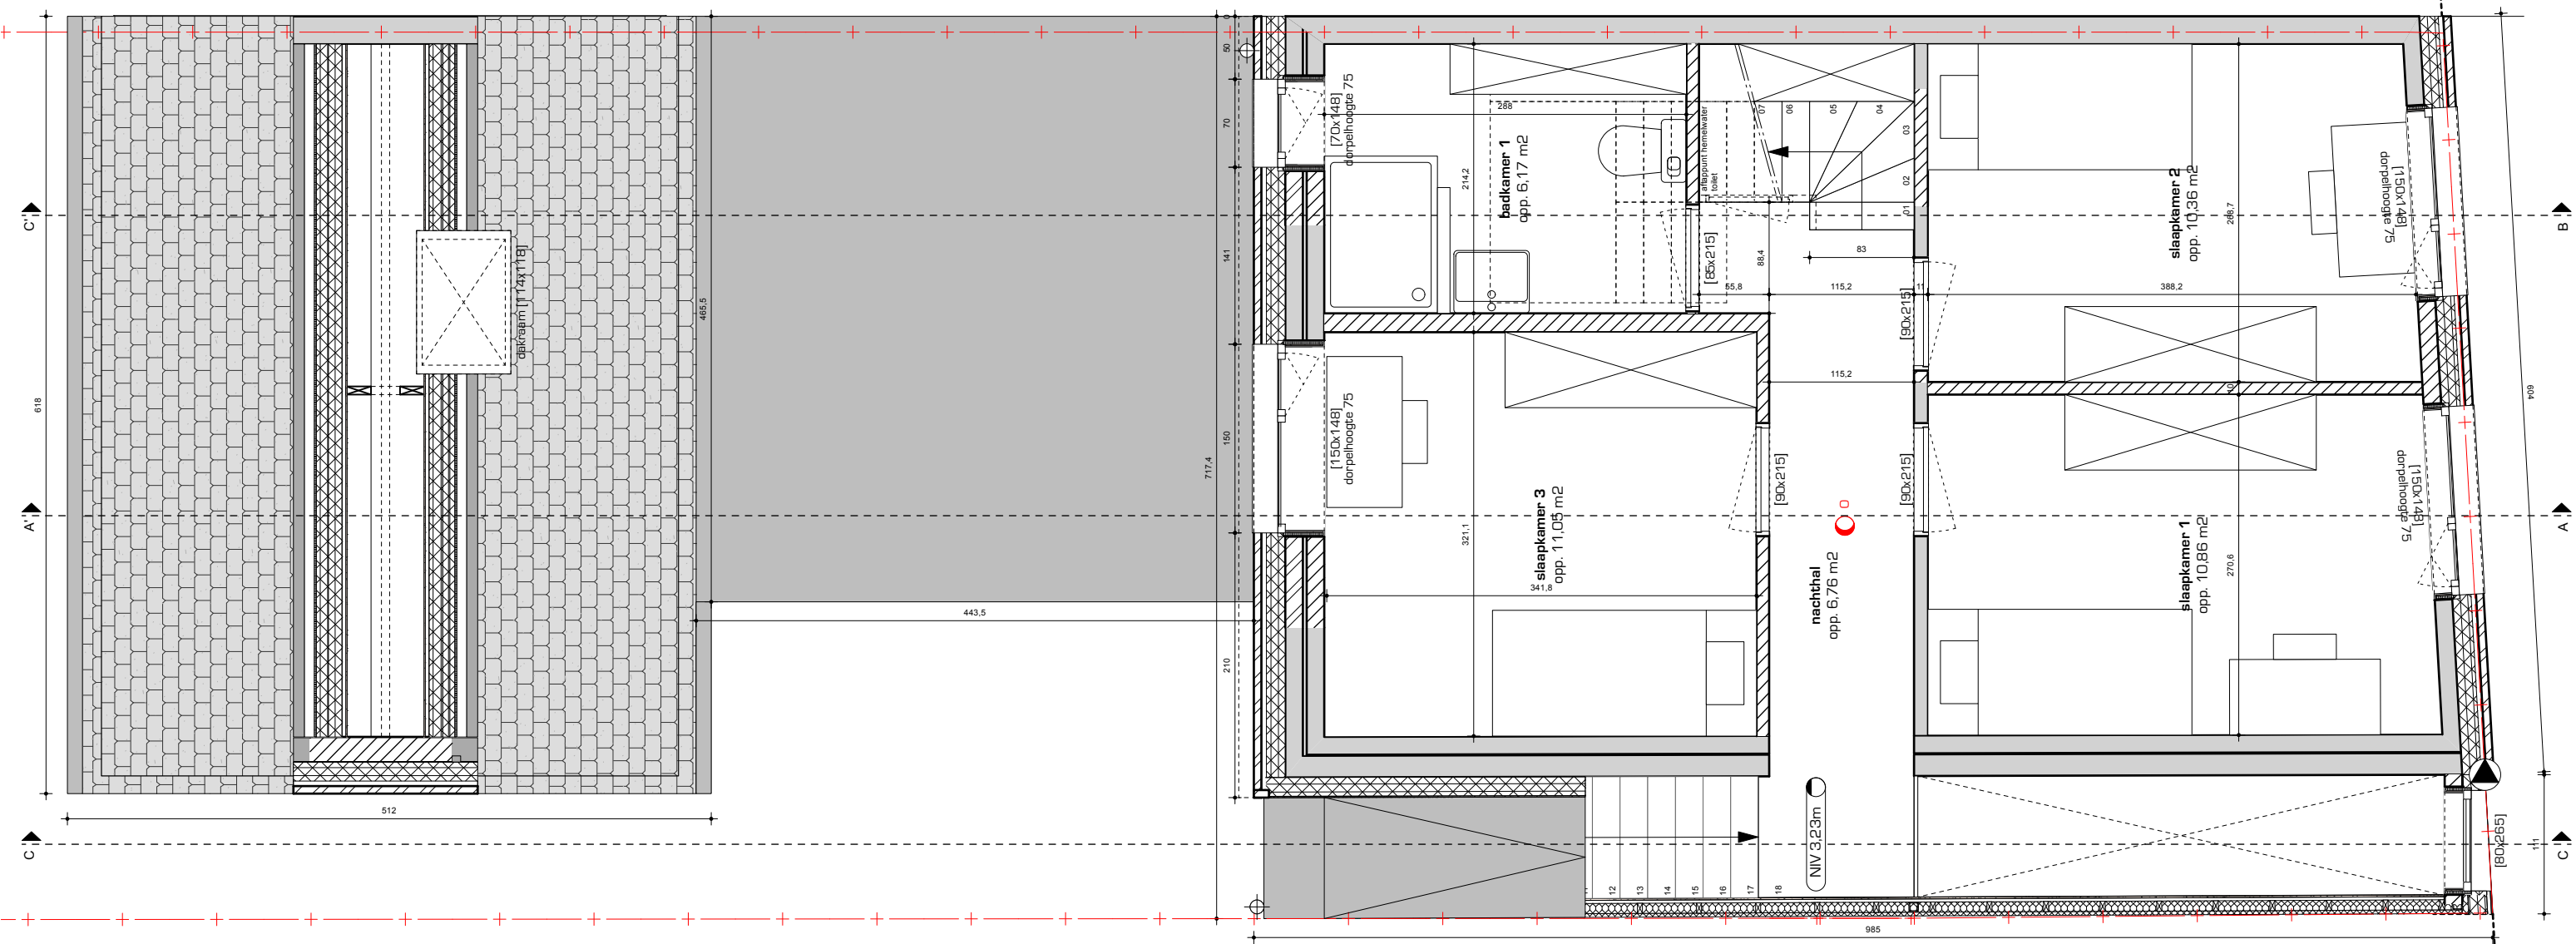

**ZIE BIJZONDERE  
VOORWAARDE(N)**

**B56**  
225 2507

LIGGING  
KADASTRAAL GEKEND  
OPDRACHTGEVER  
ONTWERPER  
BRAM & JELKE  
BURD 56 ARCHITECTEN

BRIDEKANTSTRAAT 22, 9051 AFSNEE (GENT), OOST-VLAANDEREN  
GENT 26ste AFDELING | SECTIE A | NRS. 15306  
COUPURE LINKS 273 B-9000 GENT | INFO@BURD56.BE | T. 09 391 39 27

**VERBOUWING EENGEZINSWONING**  
NIEUWE TOESTAND - PLAN +01

SCHAAL 1/50  
**OV** [OMGEVINGSVERGUNNING]

30/01/2026  
**NT 05**