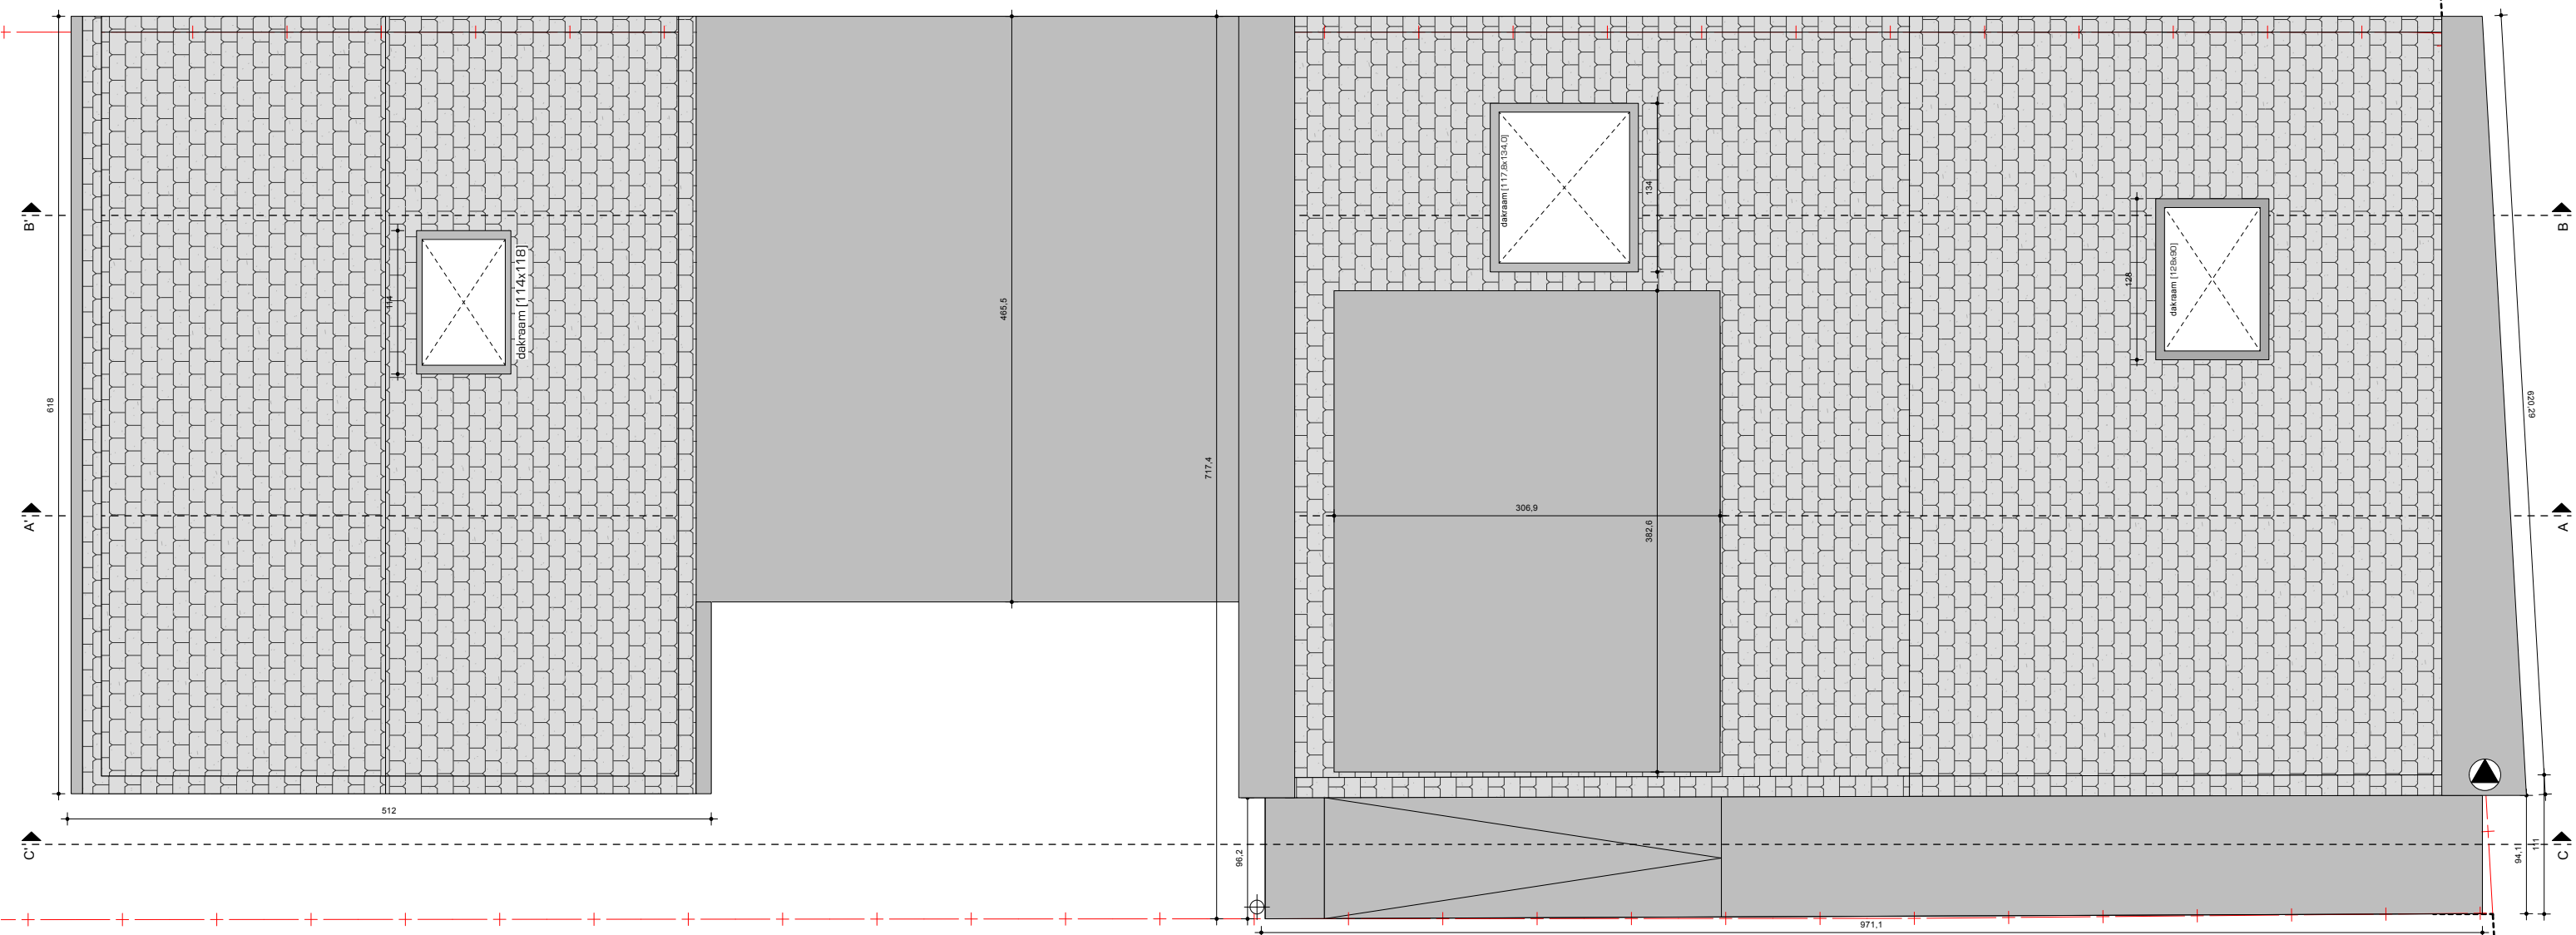

**ZIE BIJZONDERE  
VOORWAARDE(N)**

LIGGING  
KADASTRAAL GEKEND  
OPDRACHTGEVER  
ONTWERPER  
BRAM & JELKE  
BURO 56 ARCHITECTEN  
SCHAAL 1/50

BRIDEKANTSTRAAT 22, 9051 AFSNEE (GENT), OOST-VLAANDEREN  
GENT 26ste AFDELING | SECTIE A | NRS. 15306  
COUPURE LINKS 273 B-9000 GENT | INFO@BURD56.BE | T. 09 391 39 27

**VERBOUWING EENGEZINSWONING**  
NIEUWE TOESTAND - DAKPLAN

**B56**  
225 2507

**OV** [OMGEVINGSVERGUNNING]

30/01/2026  
**NT 07**