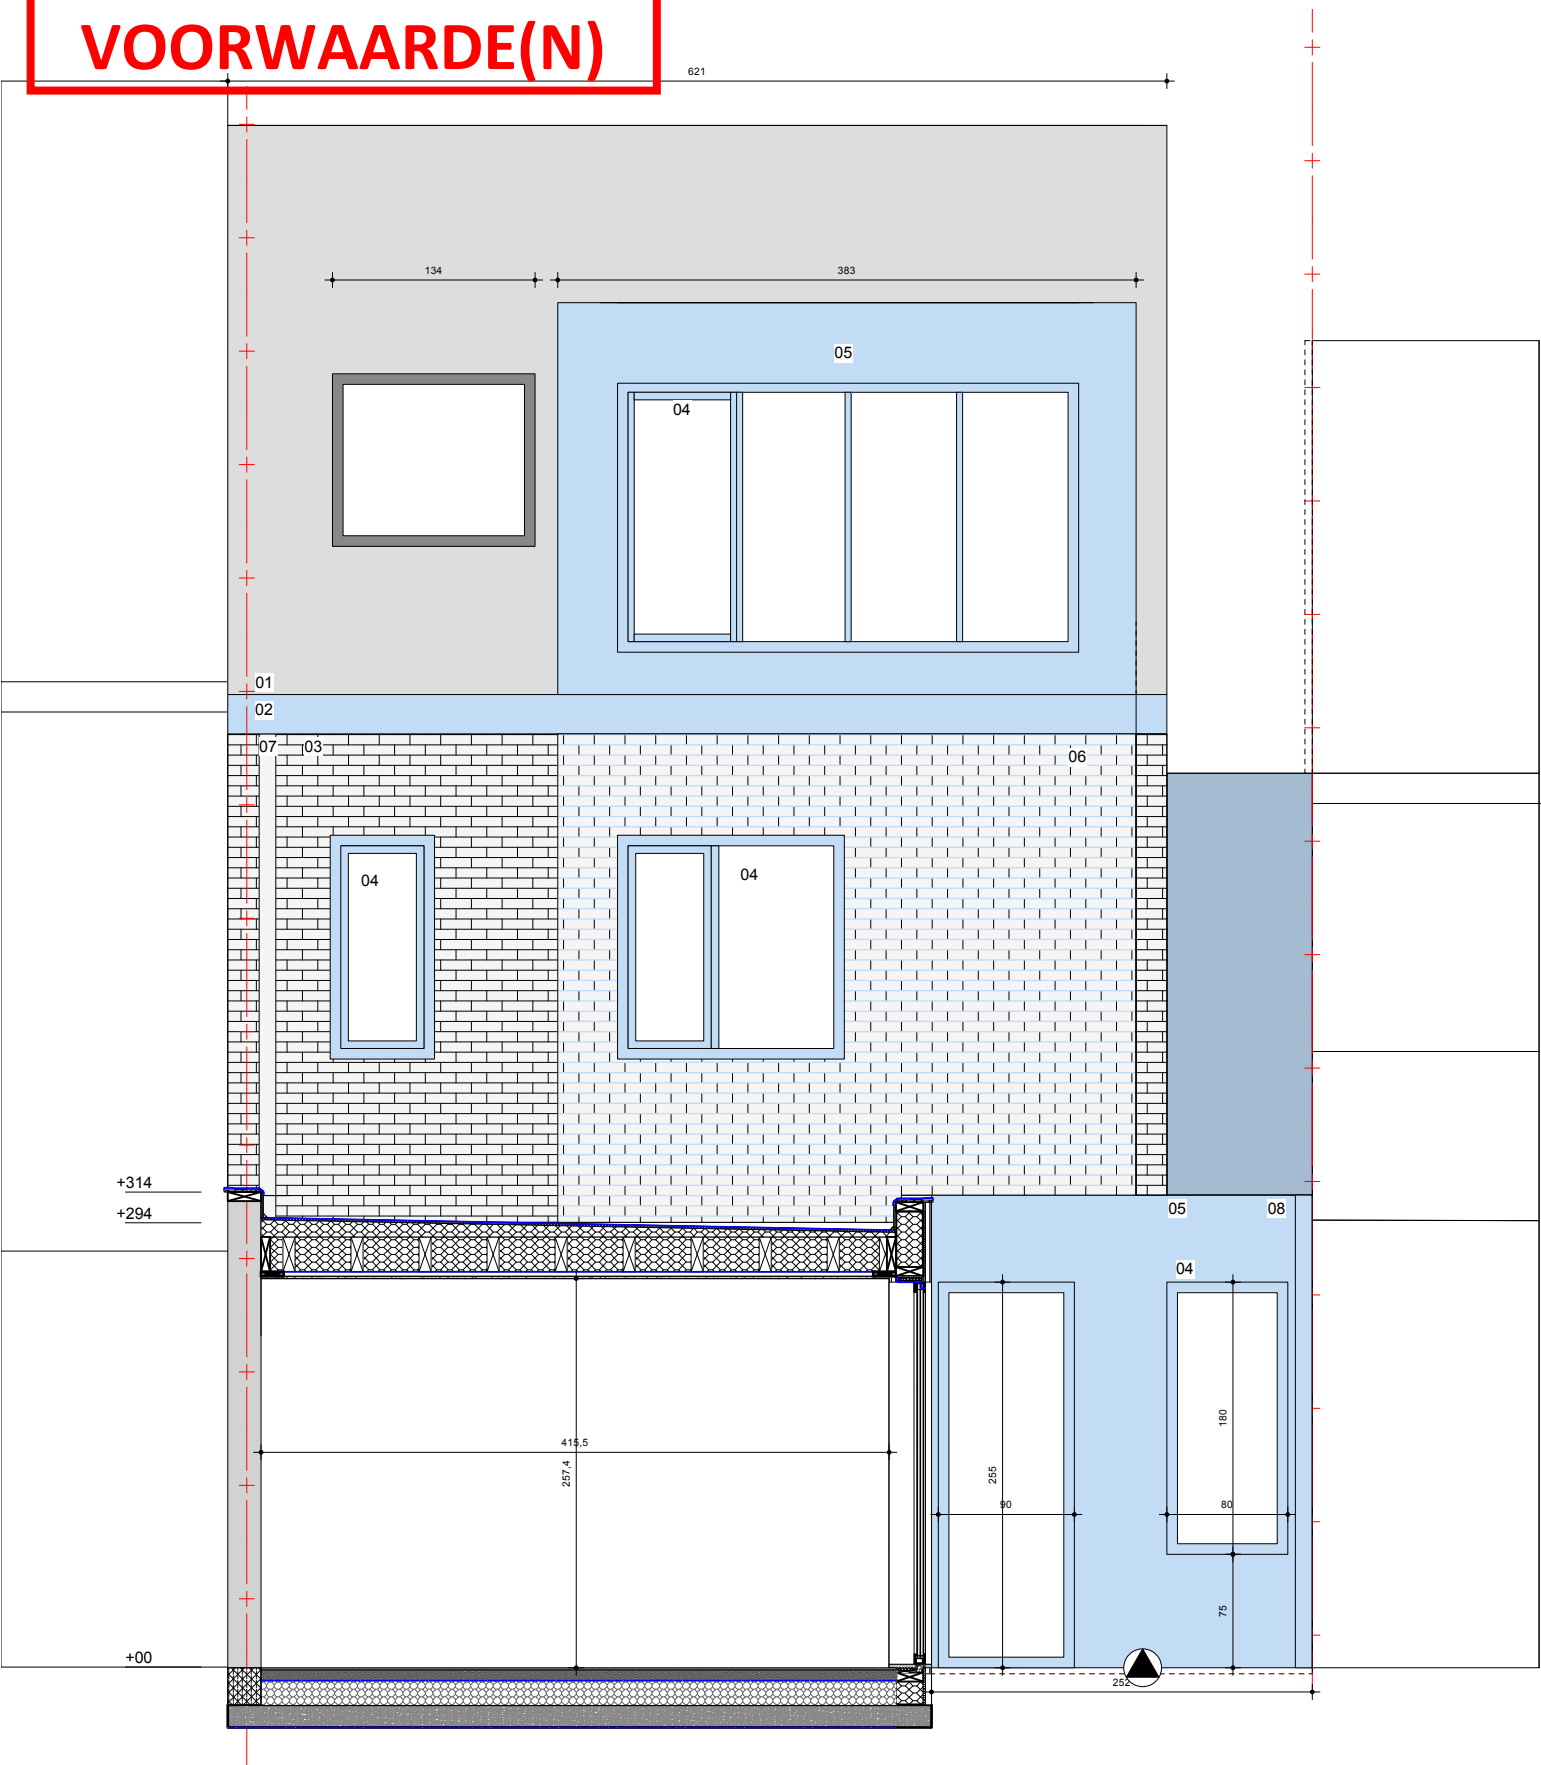

**ZIE BIJZONDERE  
VOORWAARDE(N)**

- 01 Dakbedekking, pannen, kleur zwart
- 02 Dakrand, aluminium, kleur licht blauw
- 03 Gevelmetselwerk, kleur wit
- 04 Buitenschrijnwerk, aluminium, kleur licht blauw
- 05 Gevelafwerking, aluminium plaatmateriaal, kleur licht blauw
- 06 Gevelmetselwerk, kleur wit met blauwe voegen
- 07 Regenwaterafvoer, zink
- 08 Regenwaterafvoer, aluminium, kleur lichtblauw