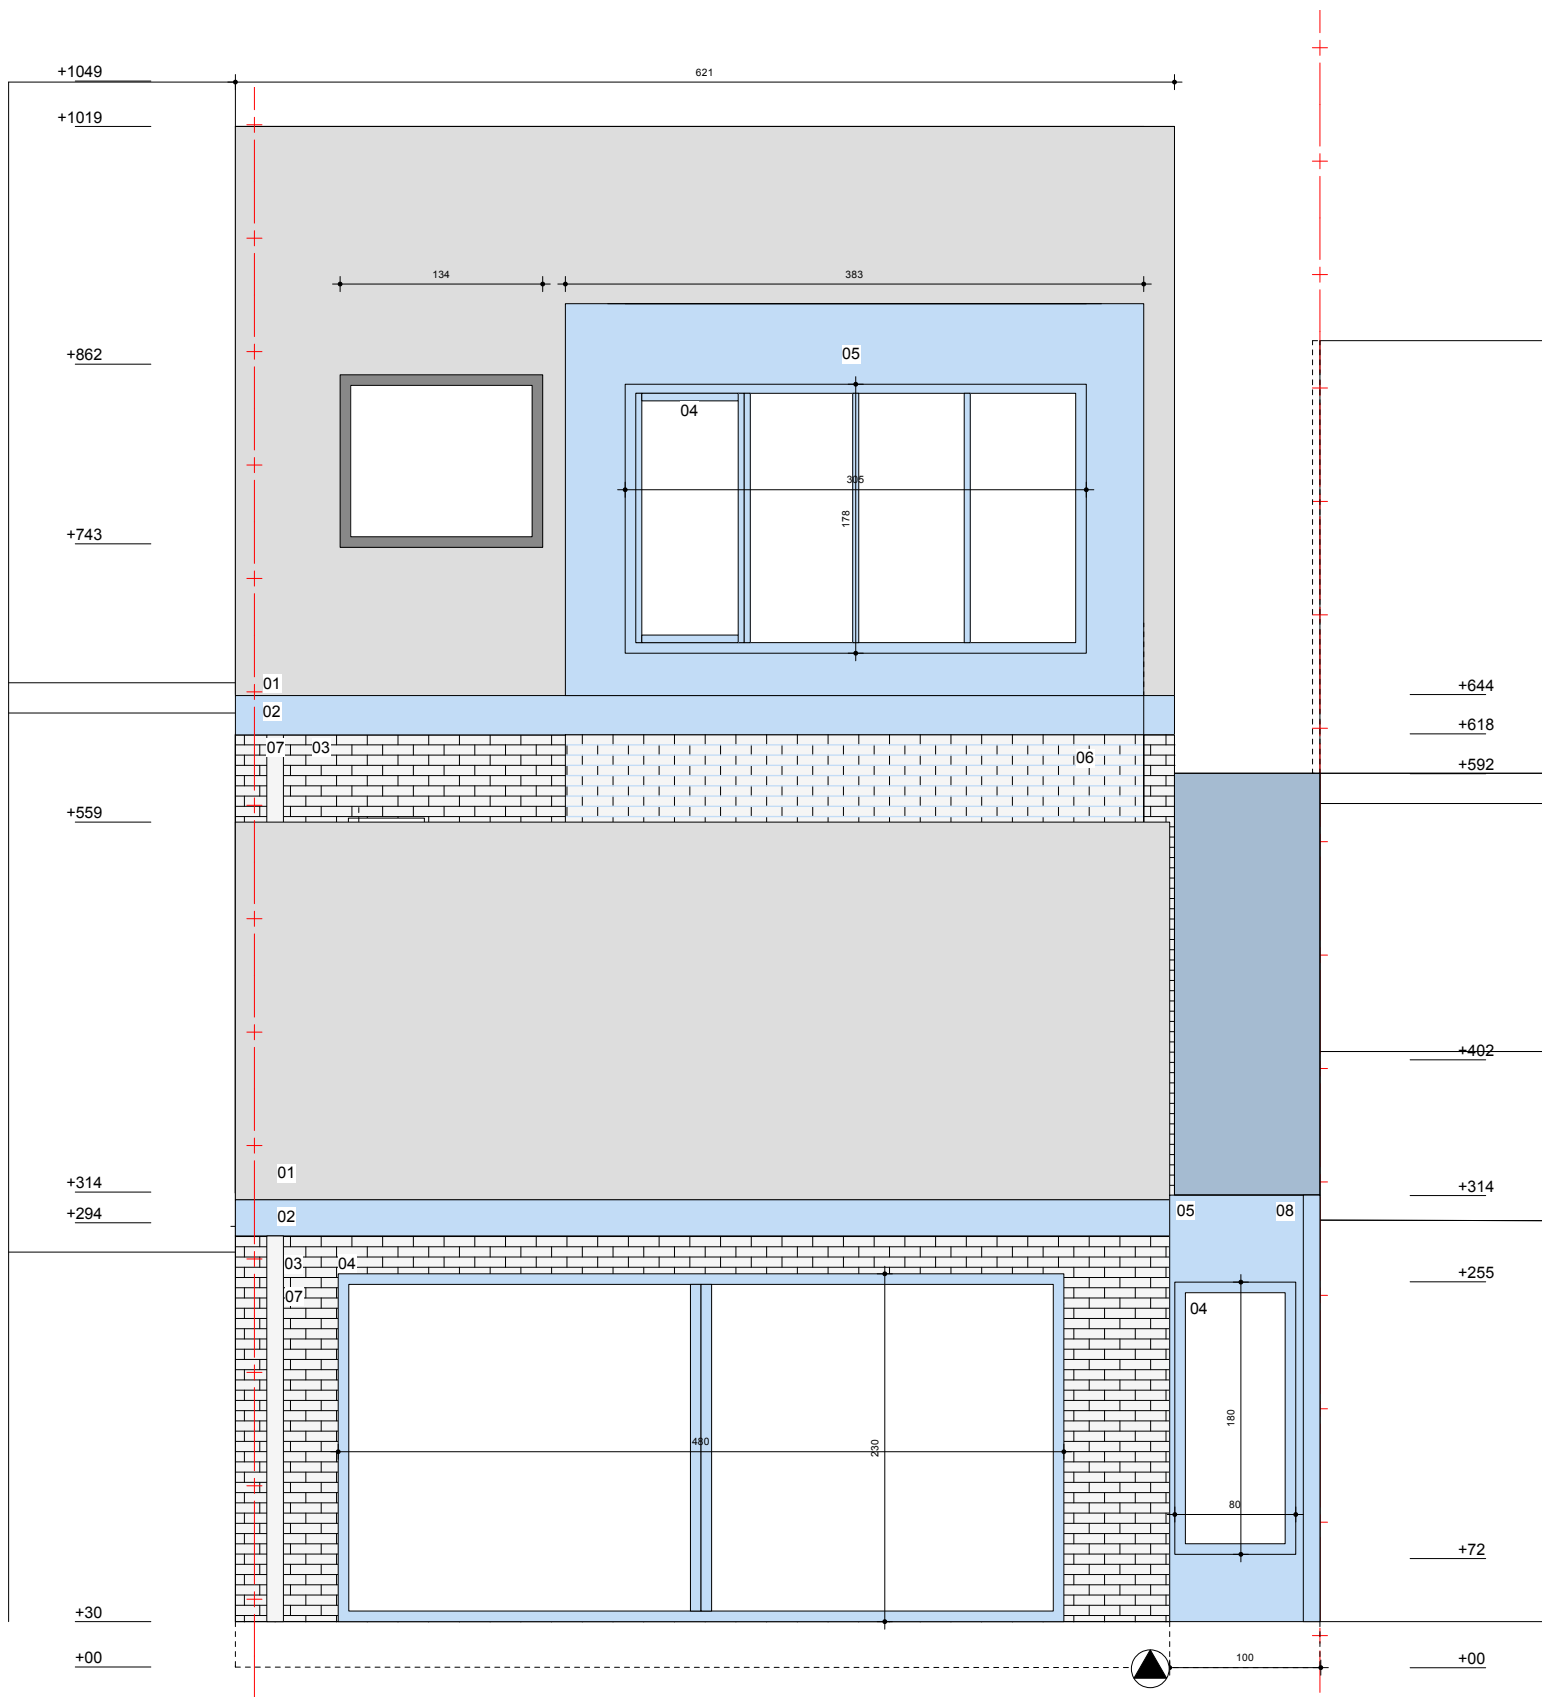

**ZIE BIJZONDERE  
VOORWAARDE(N)**

- 01 Dakbedekking, pannen, kleur zwart
- 02 Dakrand, aluminium, kleur licht blauw
- 03 Gevelmetselwerk, kleur wit
- 04 Buitenschrijnwerk, aluminium, kleur licht blauw
- 05 Gevelafwerking, aluminium plaatmateriaal, kleur licht blauw
- 06 Gevelmetselwerk, kleur wit met blauwe voegen
- 07 Regenwaterafvoer, zink
- 08 Regenwaterafvoer, aluminium, kleur lichtblauw