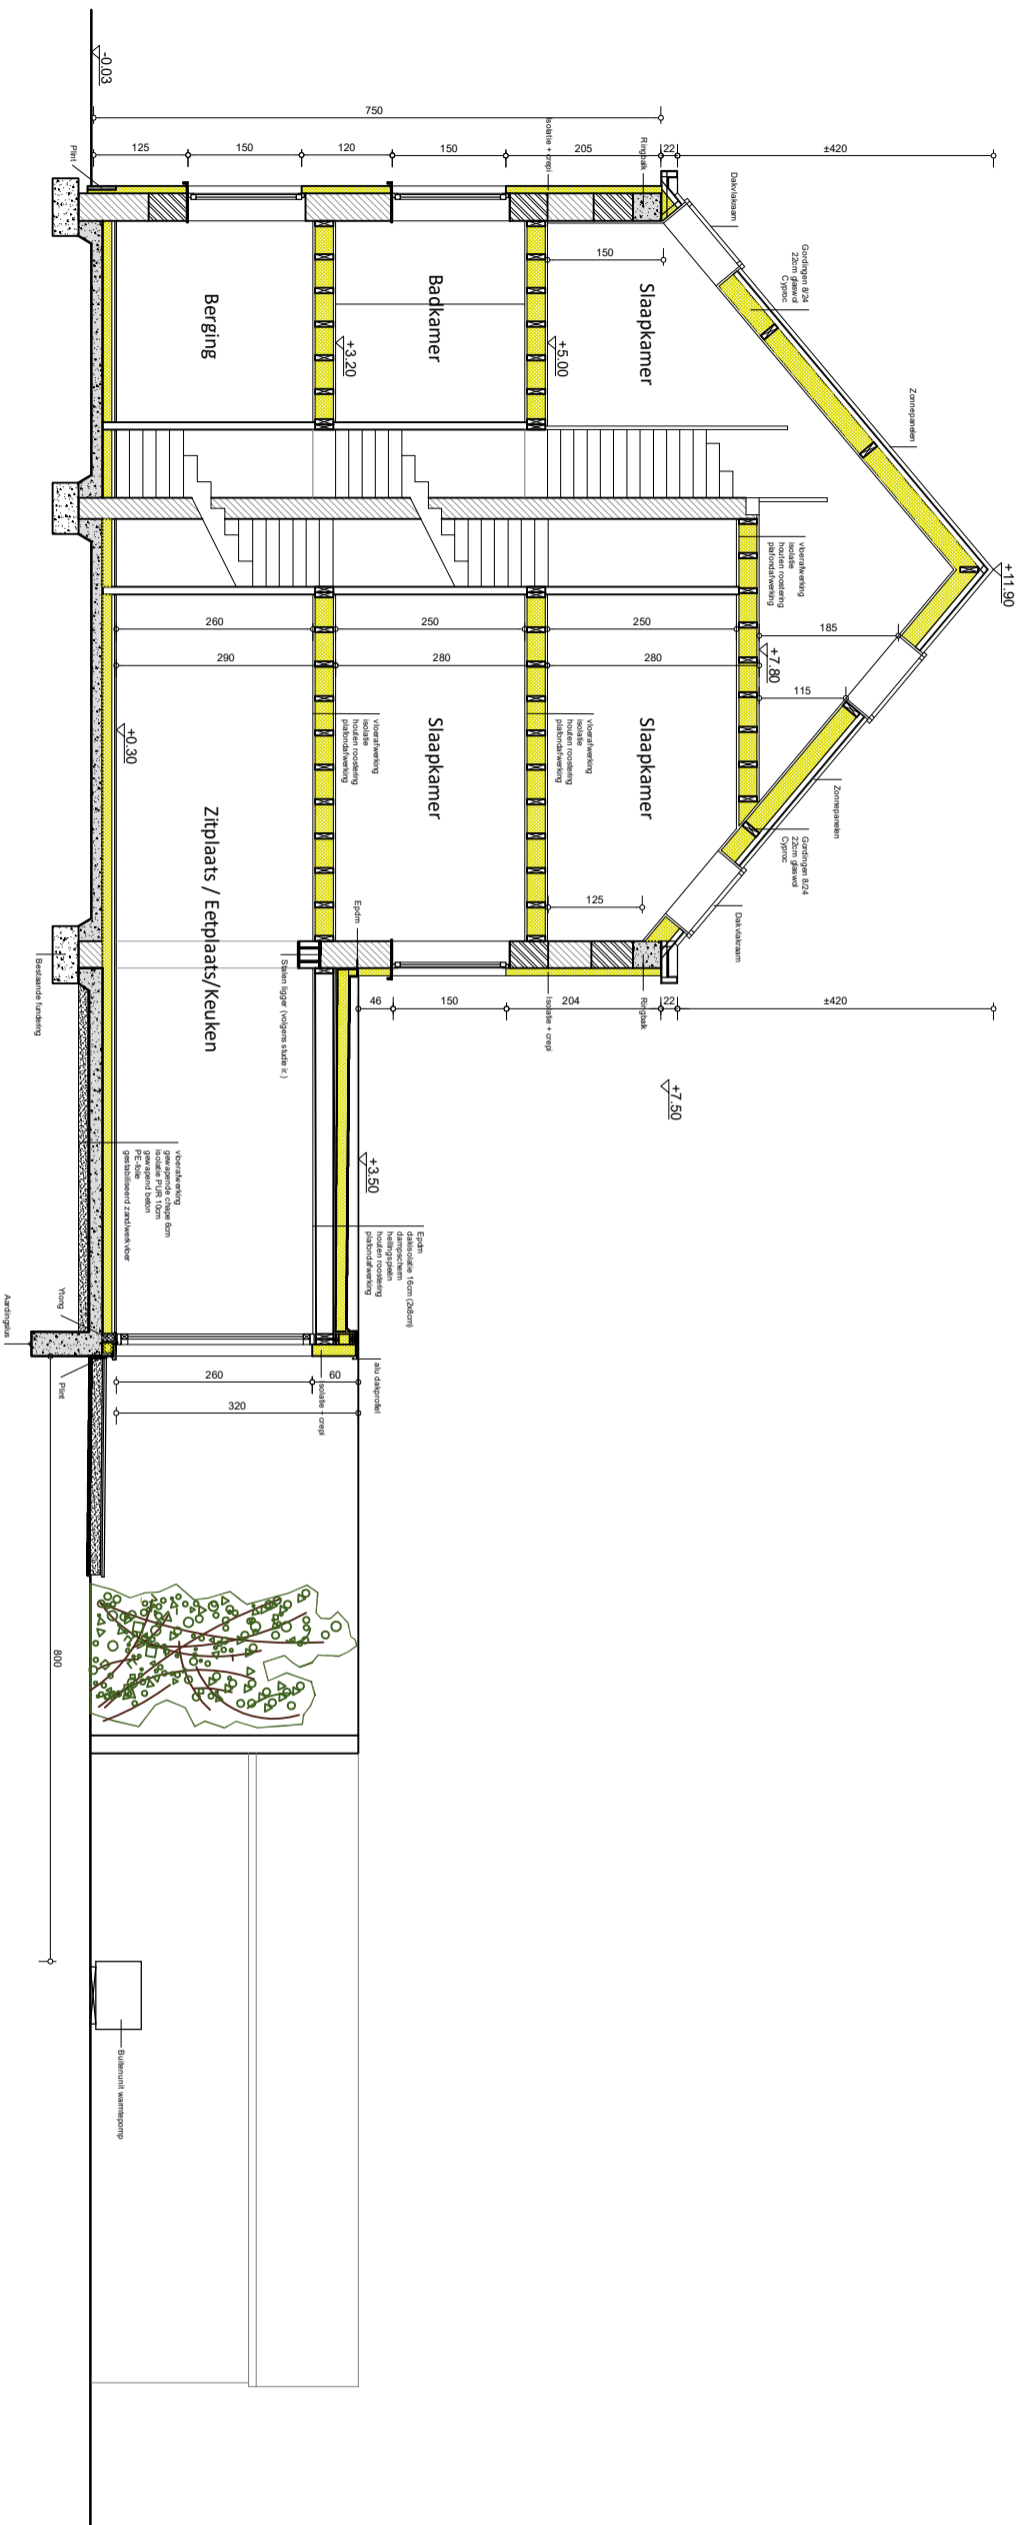

NIEUWE TOESTAND 1/100

SNEDE

Architect	Bouwplaats	Bouwheer	Wijzigingen	Dossier	Plan nr
Architectenatelier Herregods - Van Kerckhove bv Pevenage 8 - B-9660 Everbeek	Halfweg 7 9000 Gent 9e Afd. Sie B nr. 594K	Karel en Liesbeth Dekyvere - Saeyns	OV /12/2025	Verbouwing van een eengezinswoning	21/25