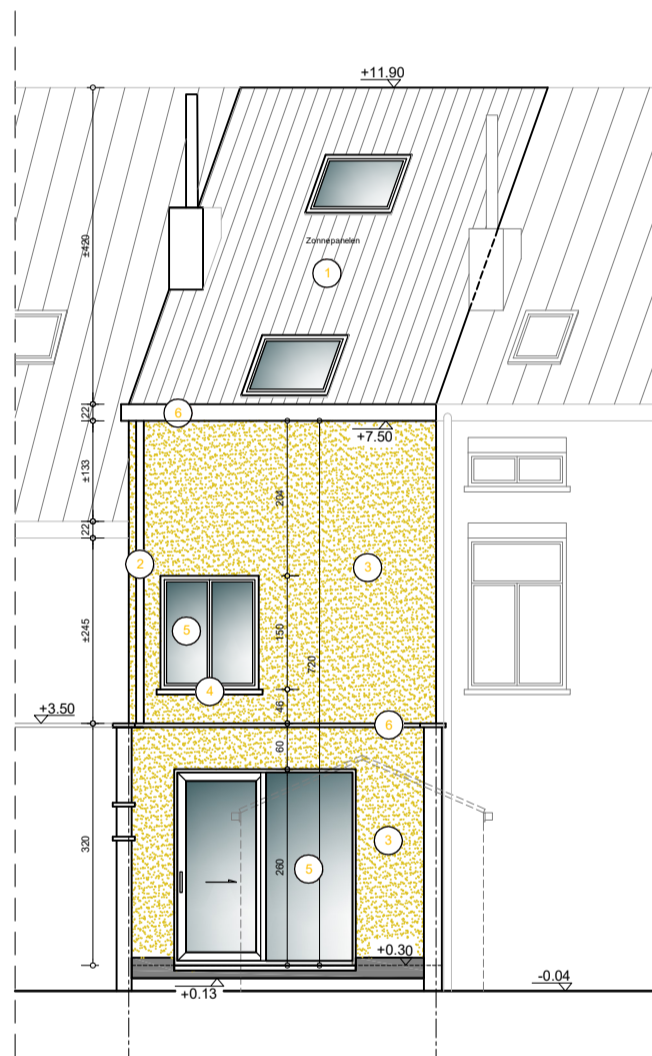

# NIEUWE TOESTAND 1/100

## ACHTERGEVEL

Architect	Bouwplaats	Bouwheer	Wijzigingen	Dossier	Plan nr
<b>Architectenatelier Herregods - Van Kerckhove bv</b> Pevenage 8 - B-9660 Everbeek	Halfweg 7 9000 Gent 9e Afd. Sie B nr. 594K	Karel en Liesbeth Dekyvere - Saeyns	OV /12/2025	Verbouwing van een eengezinswoning	23/25