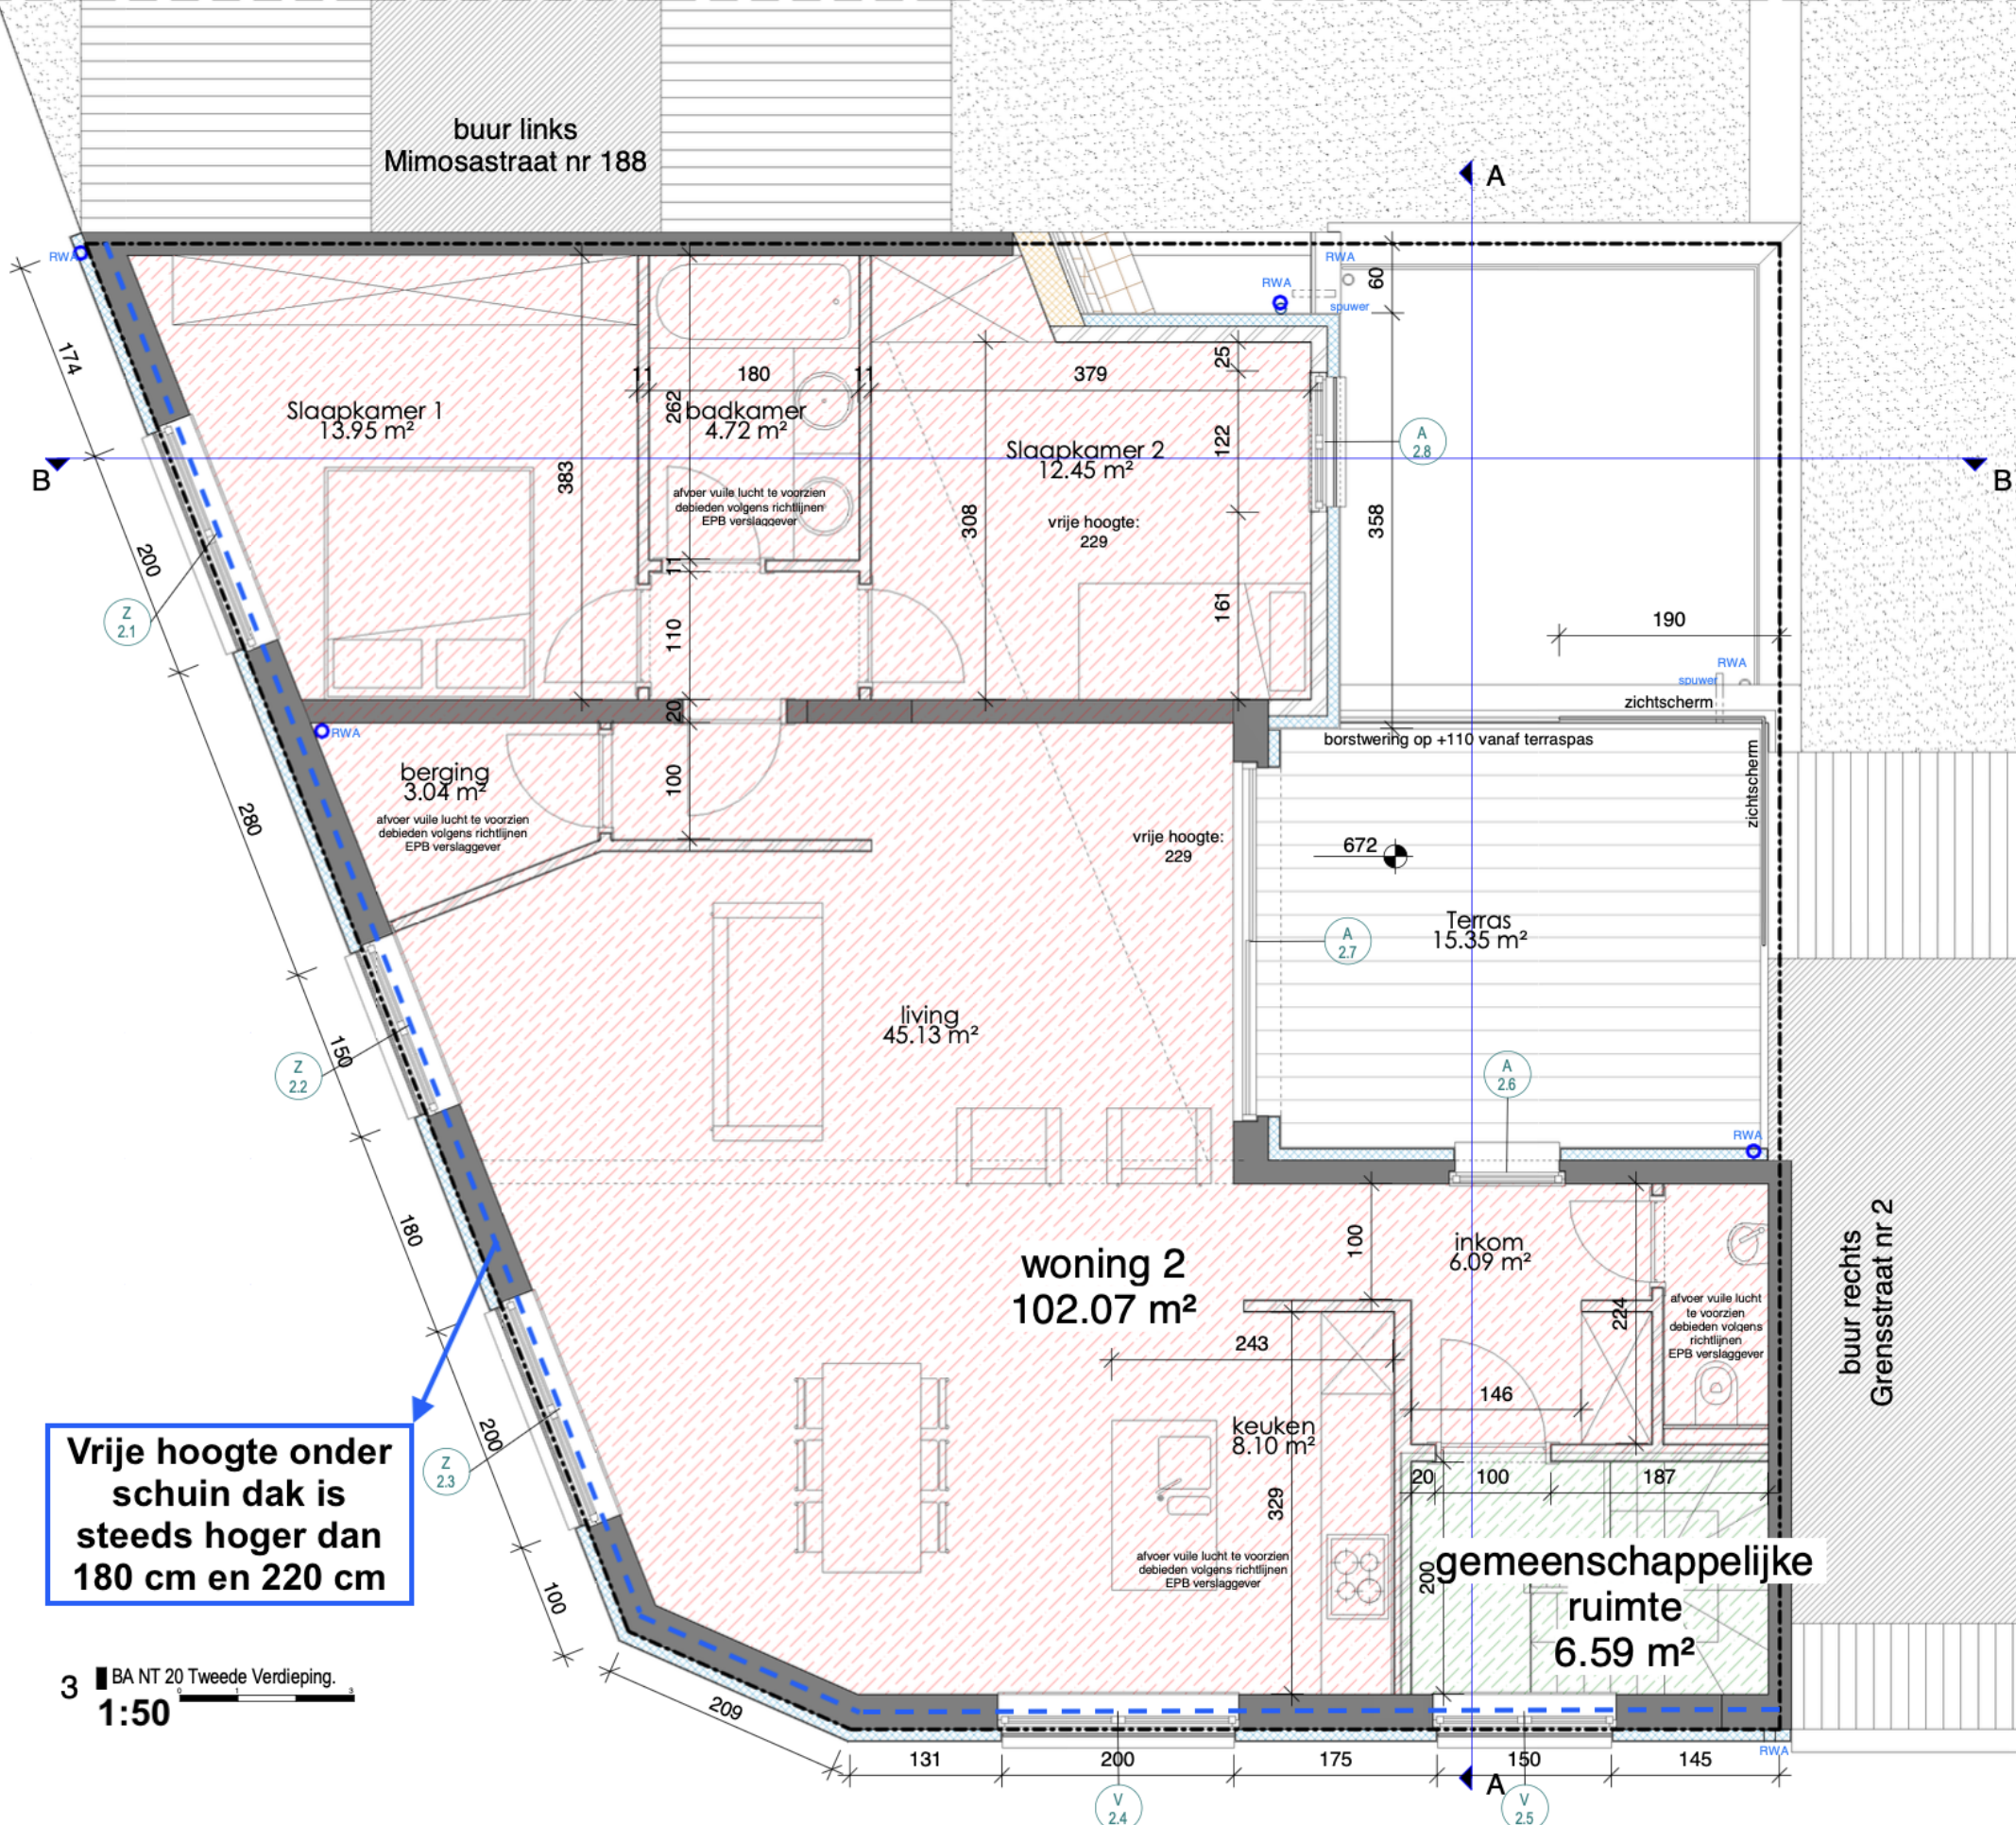

buur links
Mimosastraat nr 188

Vrije hoogte onder
schuin dak is
steeds hoger dan
180 cm en 220 cm

3 BA NT 20 Tweede Verdieping.
1:50

buur rechts
Grensstraat nr 2