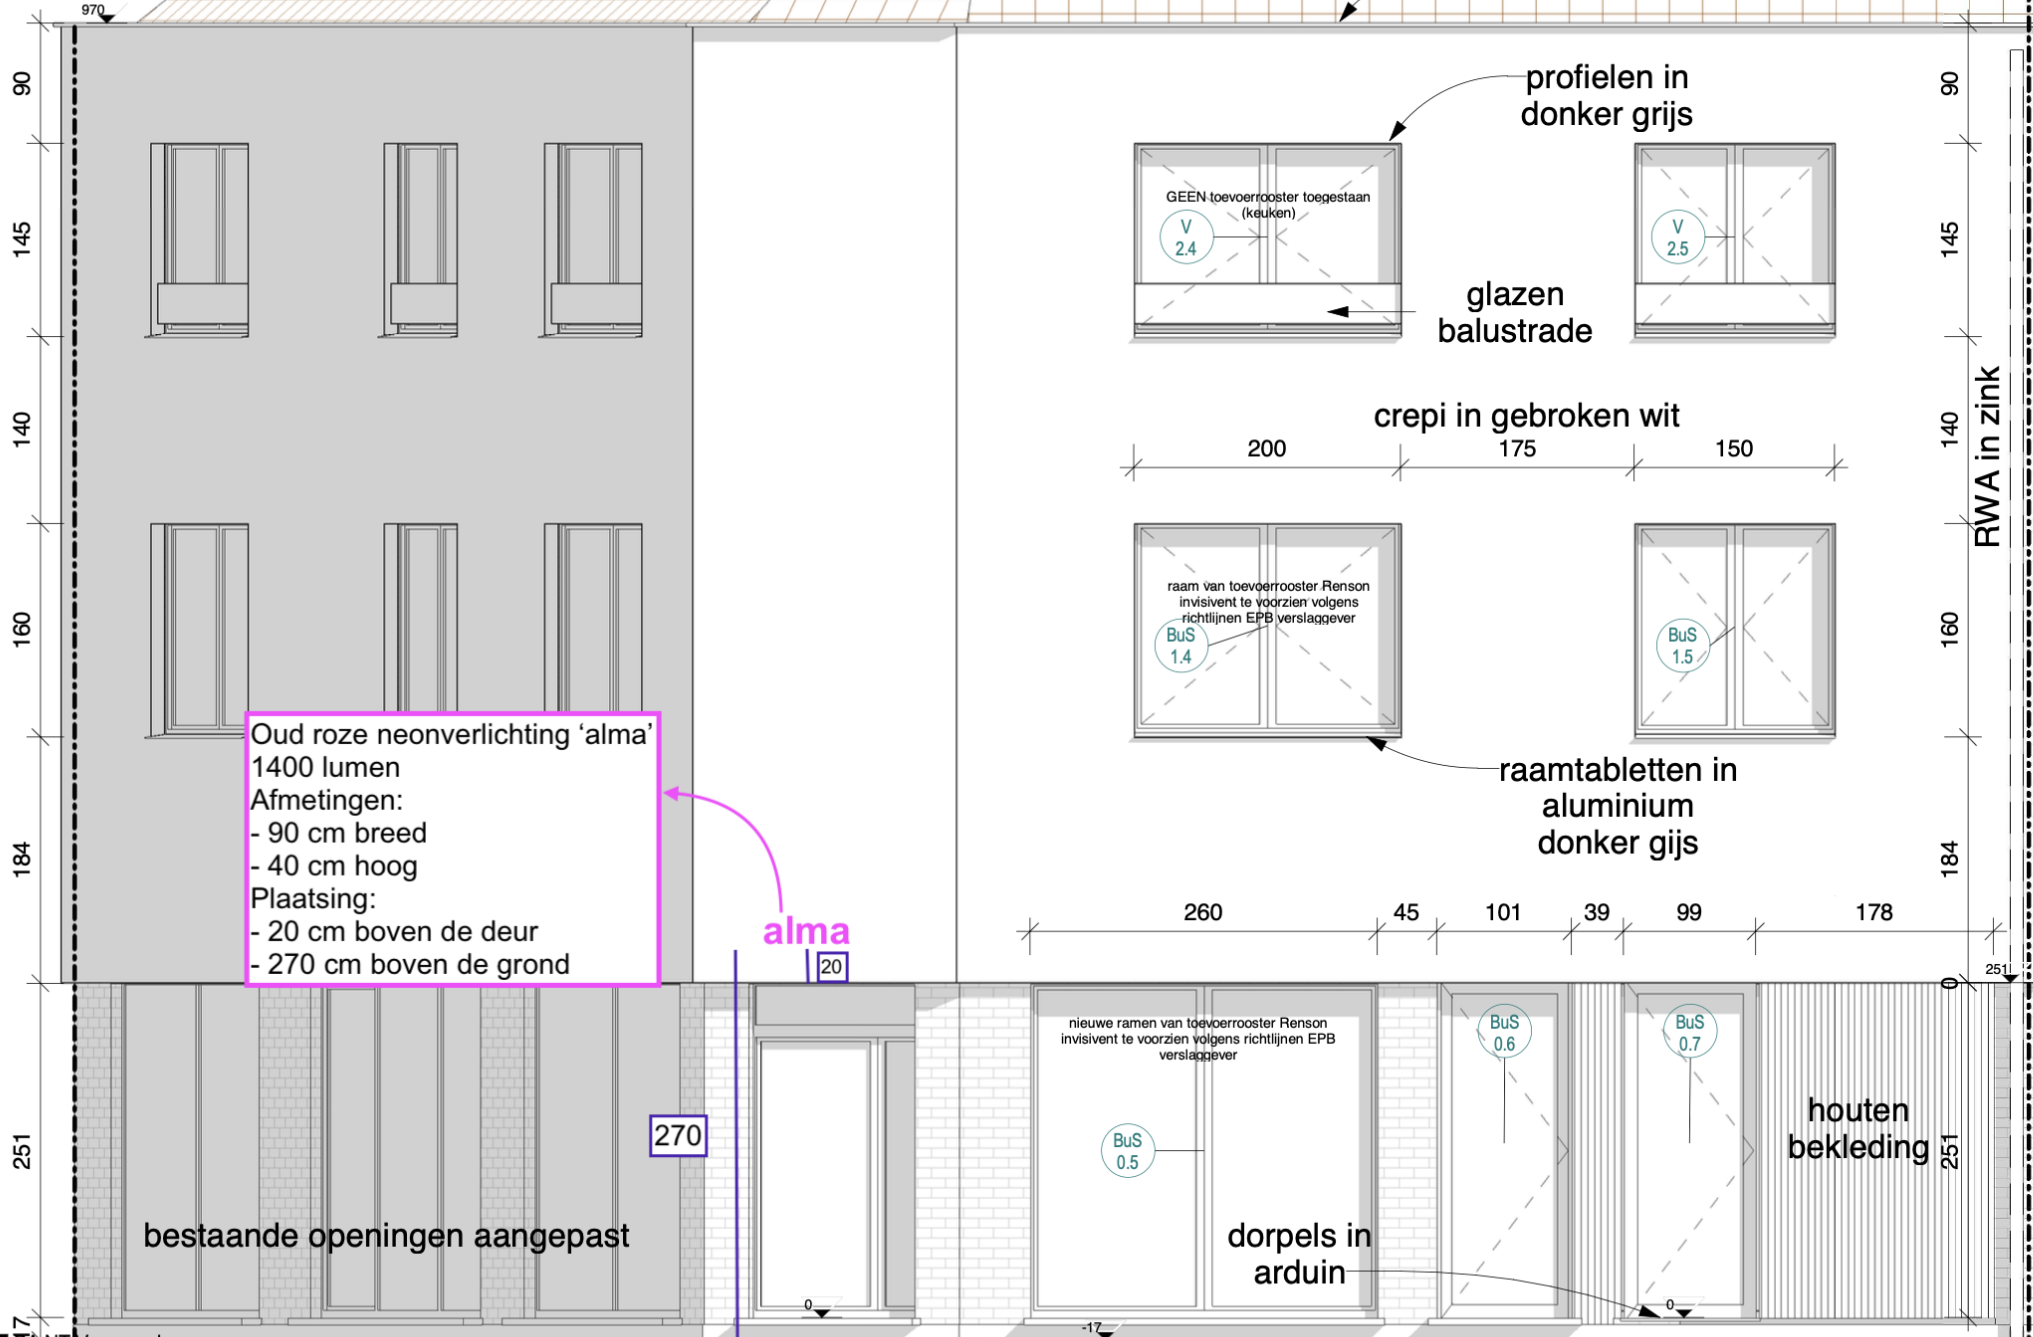

ZIE BIJZONDERE VOORWAARDE(N)

rode dakpannen

kraal in zink

Oud roze neonverlichting 'alma'
 1400 lumen
 Afmetingen:
 - 90 cm breed
 - 40 cm hoog
 Plaatsing:
 - 20 cm boven de deur
 - 270 cm boven de grond

1000

rode dak

grijze ba

rode gev

uwe
dor

grijs

987

9