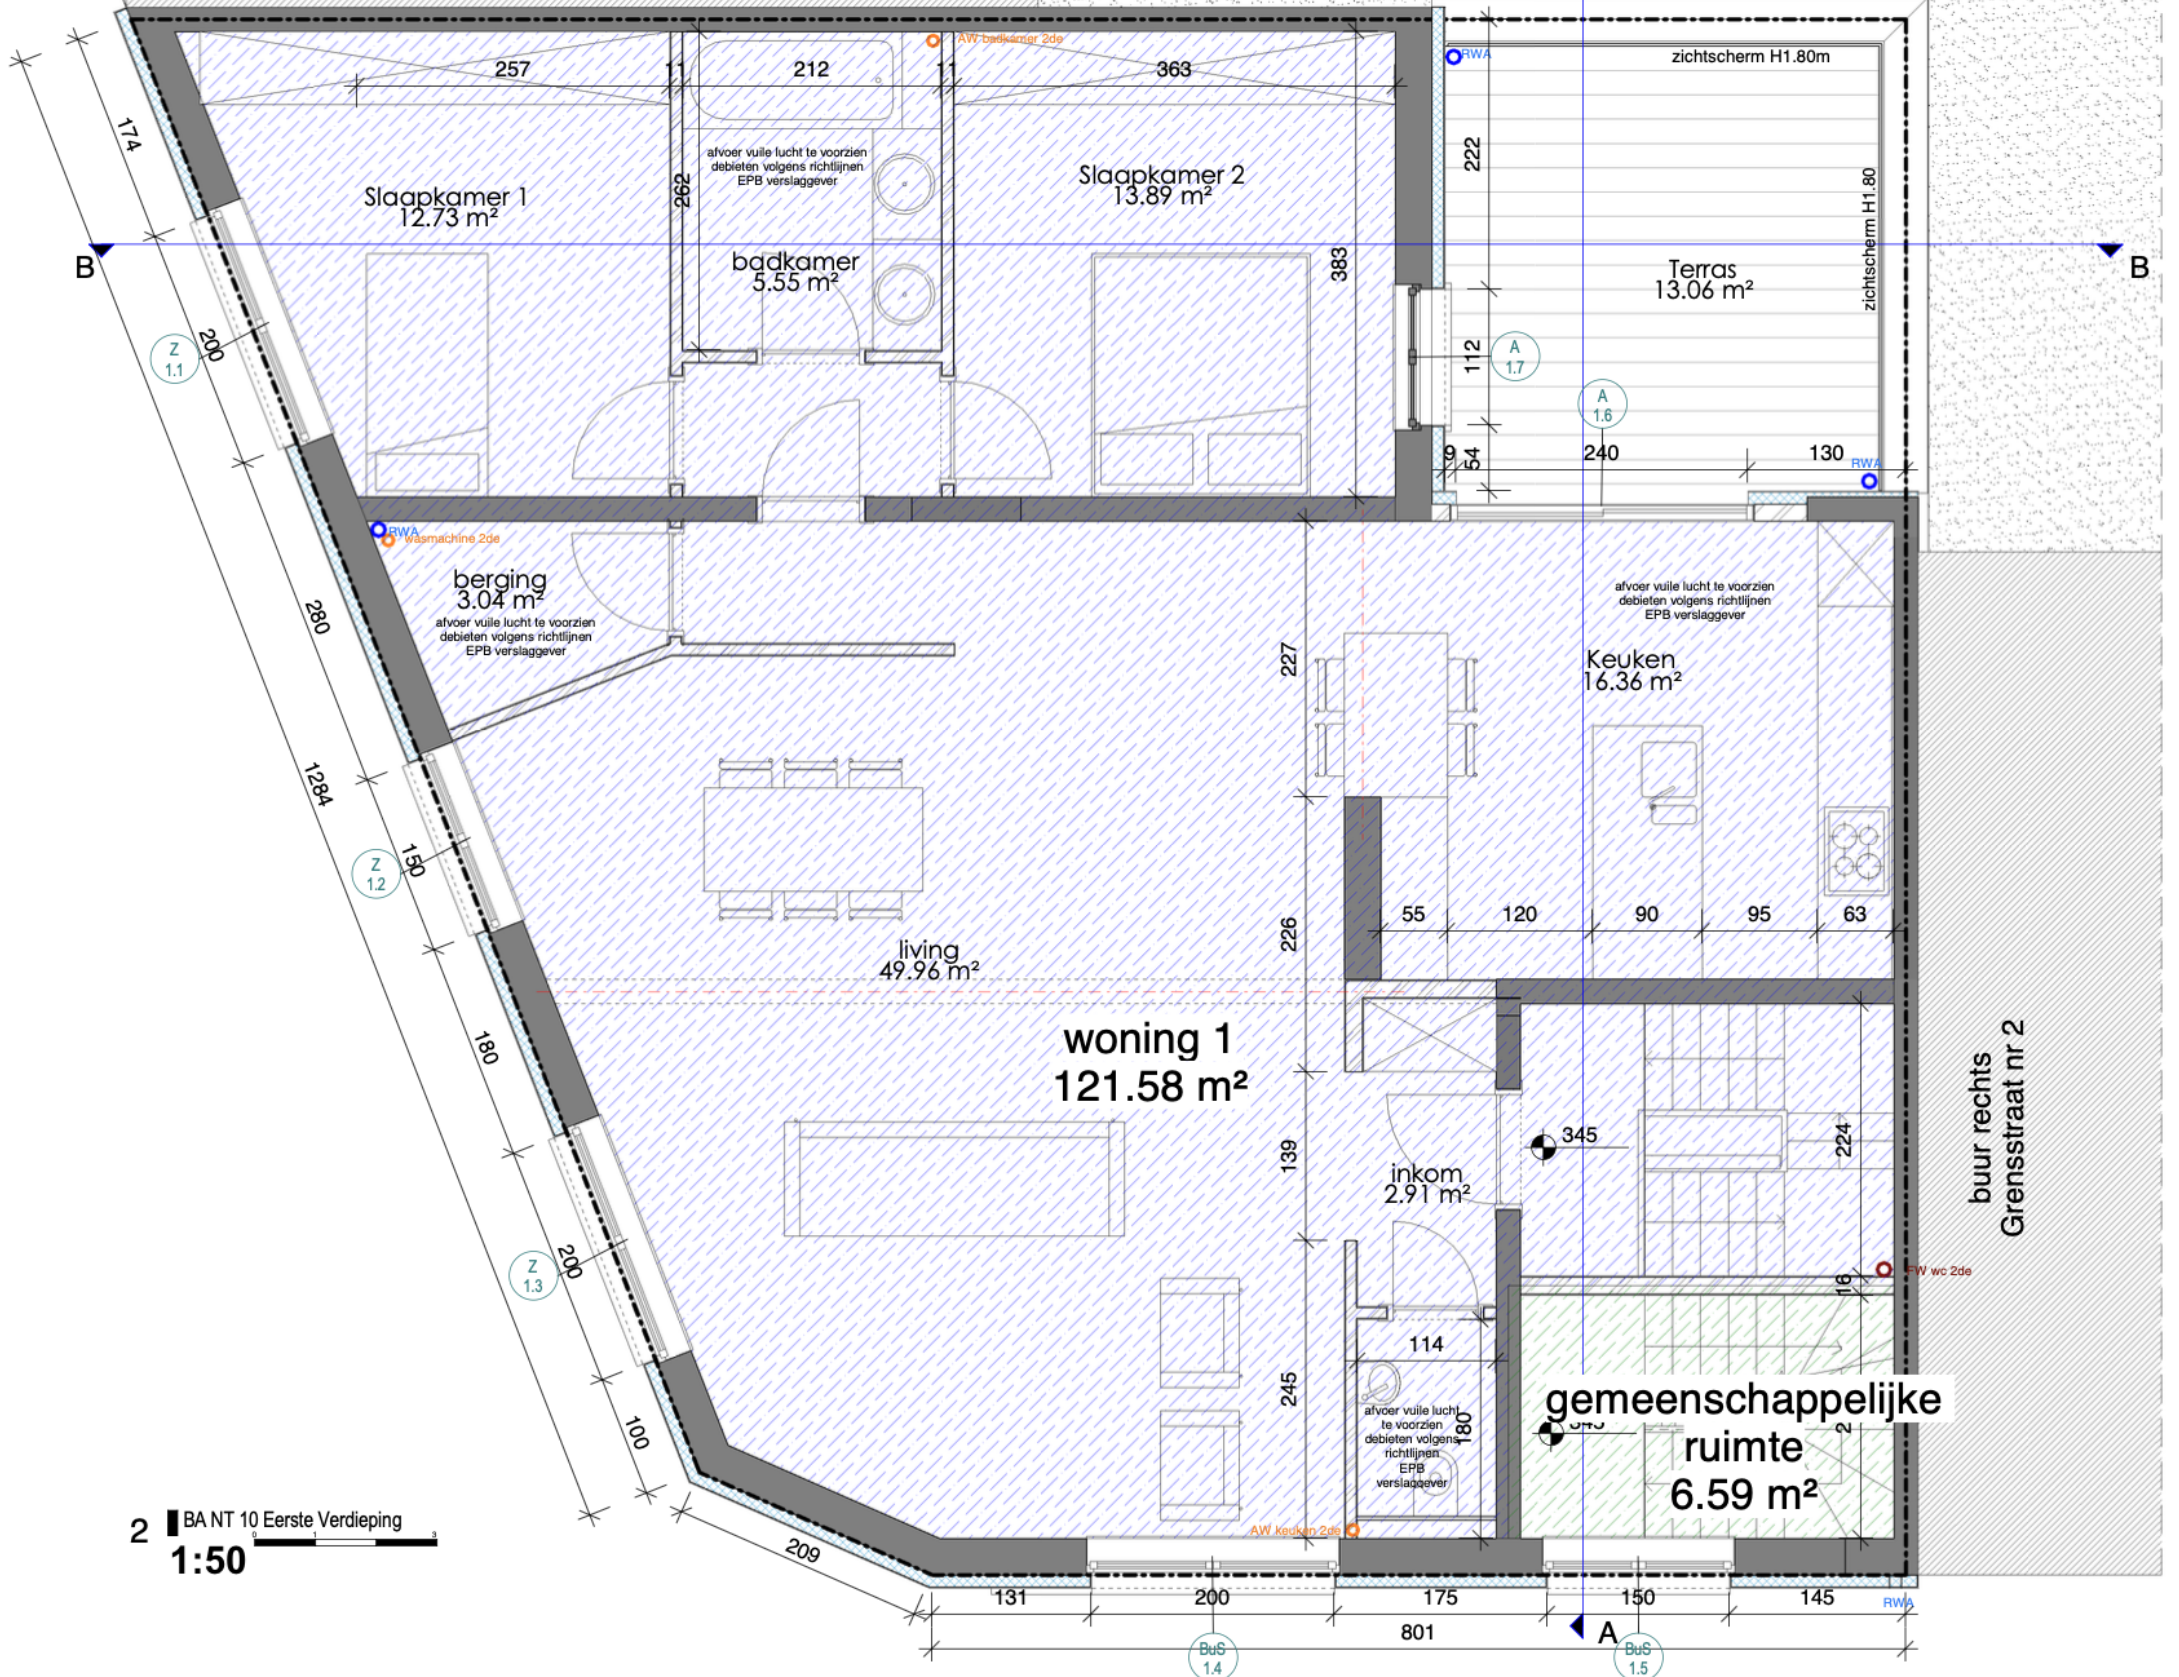

buur links
Mimosastraat nr 188

A

Slaapkamer 1
12.73 m²

Slaapkamer 2
13.89 m²

badkamer
5.55 m²

Terras
13.06 m²

berging
3.04 m²

Keuken
16.36 m²

living
49.96 m²

woning 1
121.58 m²

inkom
2.91 m²

gemeenschappelijke
ruimte
6.59 m²

buur rechts
Grensstraat nr 2

2 BA NT 10 Eerste Verdieping
1:50

BuS 1.4

BuS 1.5