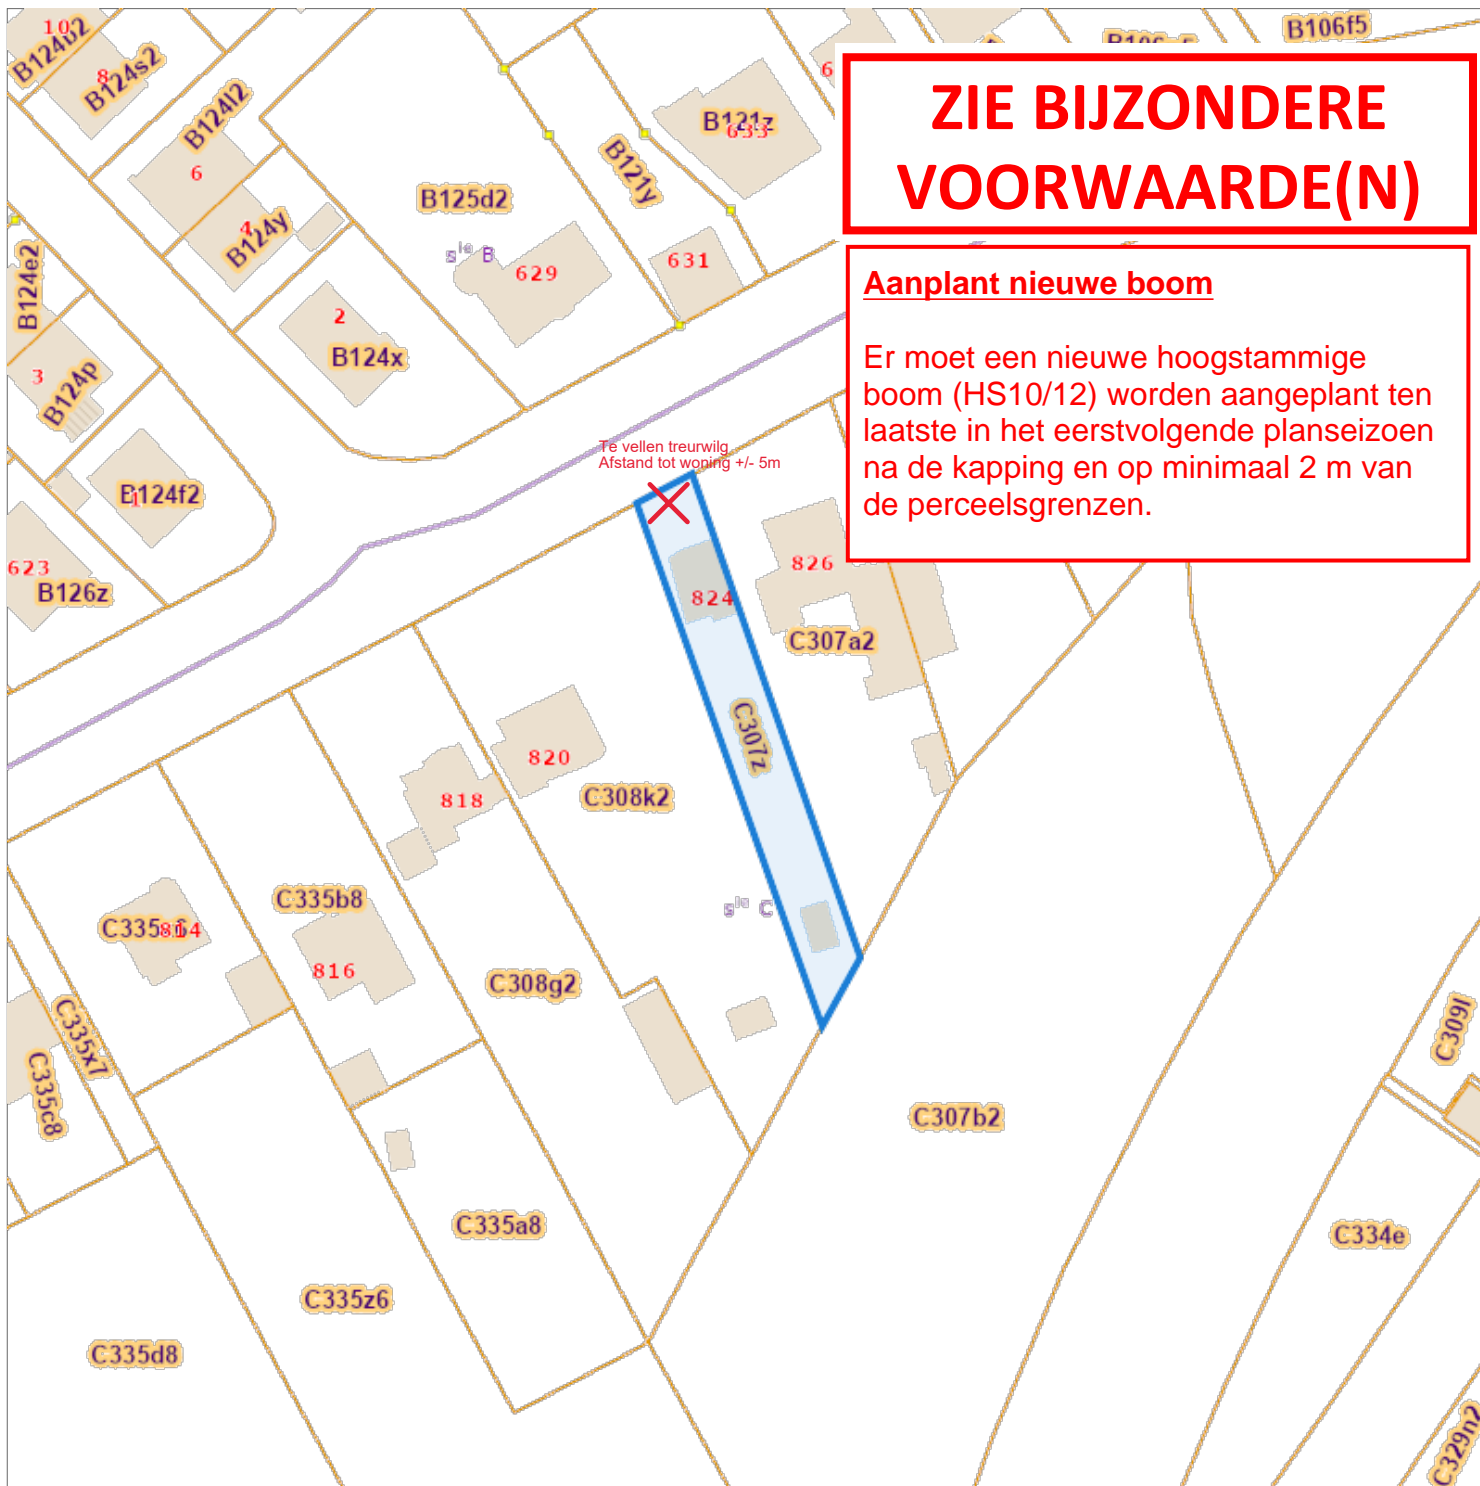

Opzoeking kadaster

Meest recente toestand

Referentie van het dossier: 24-CV-0672/001

Percelen:

Schaal: 1:1000

Capakey	Adres	Geïdentificeerd door
44432C0307/00Z000	Antwerpsesteenweg 824, 9000	Capakey

De AAPD, producent van de databank waarin deze gegevens zijn opgenomen, aanvaardt de intellectuele eigendomsrechten vermeld in de wet van 30 juni 1994 betreffende het auteursrecht en de naburige rechten.