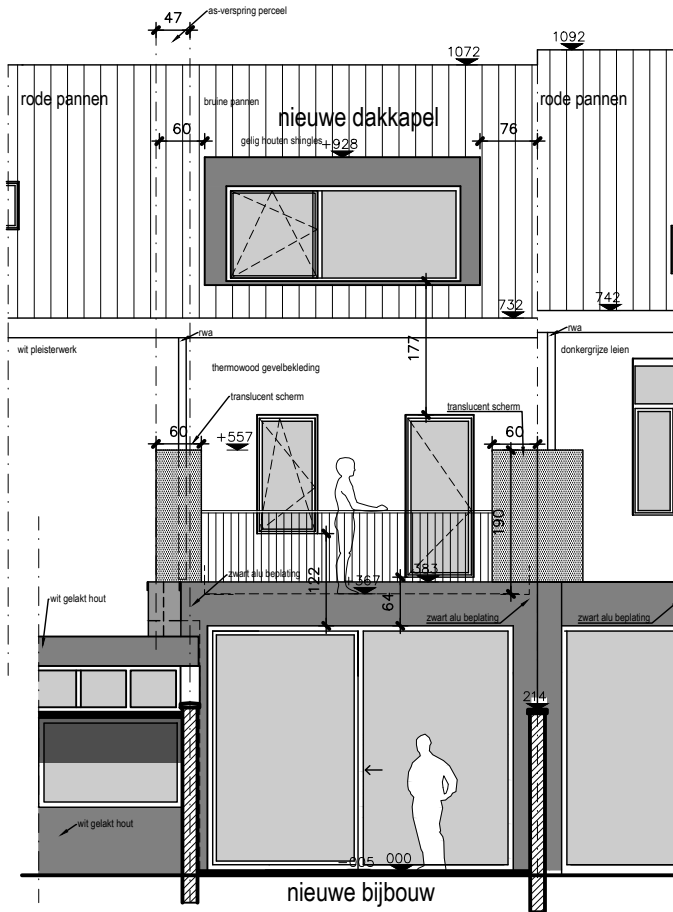

nummer 39

nummer 35

**ZIE BIJZONDERE
VOORWAARDE(N)**

ACHTERGEVEL

nieuwe toestand

schaal 1/100

verbouwen eengezinswoning
 Krznic-Vandist 9050 Gentbrugge
 Antoon Van Dyckstraat 37

datum: 21/03/2026	A01A999	01	.
getekend: gv			
schaal: 1/100 in cm	dossiernr:		
formaat: A4			