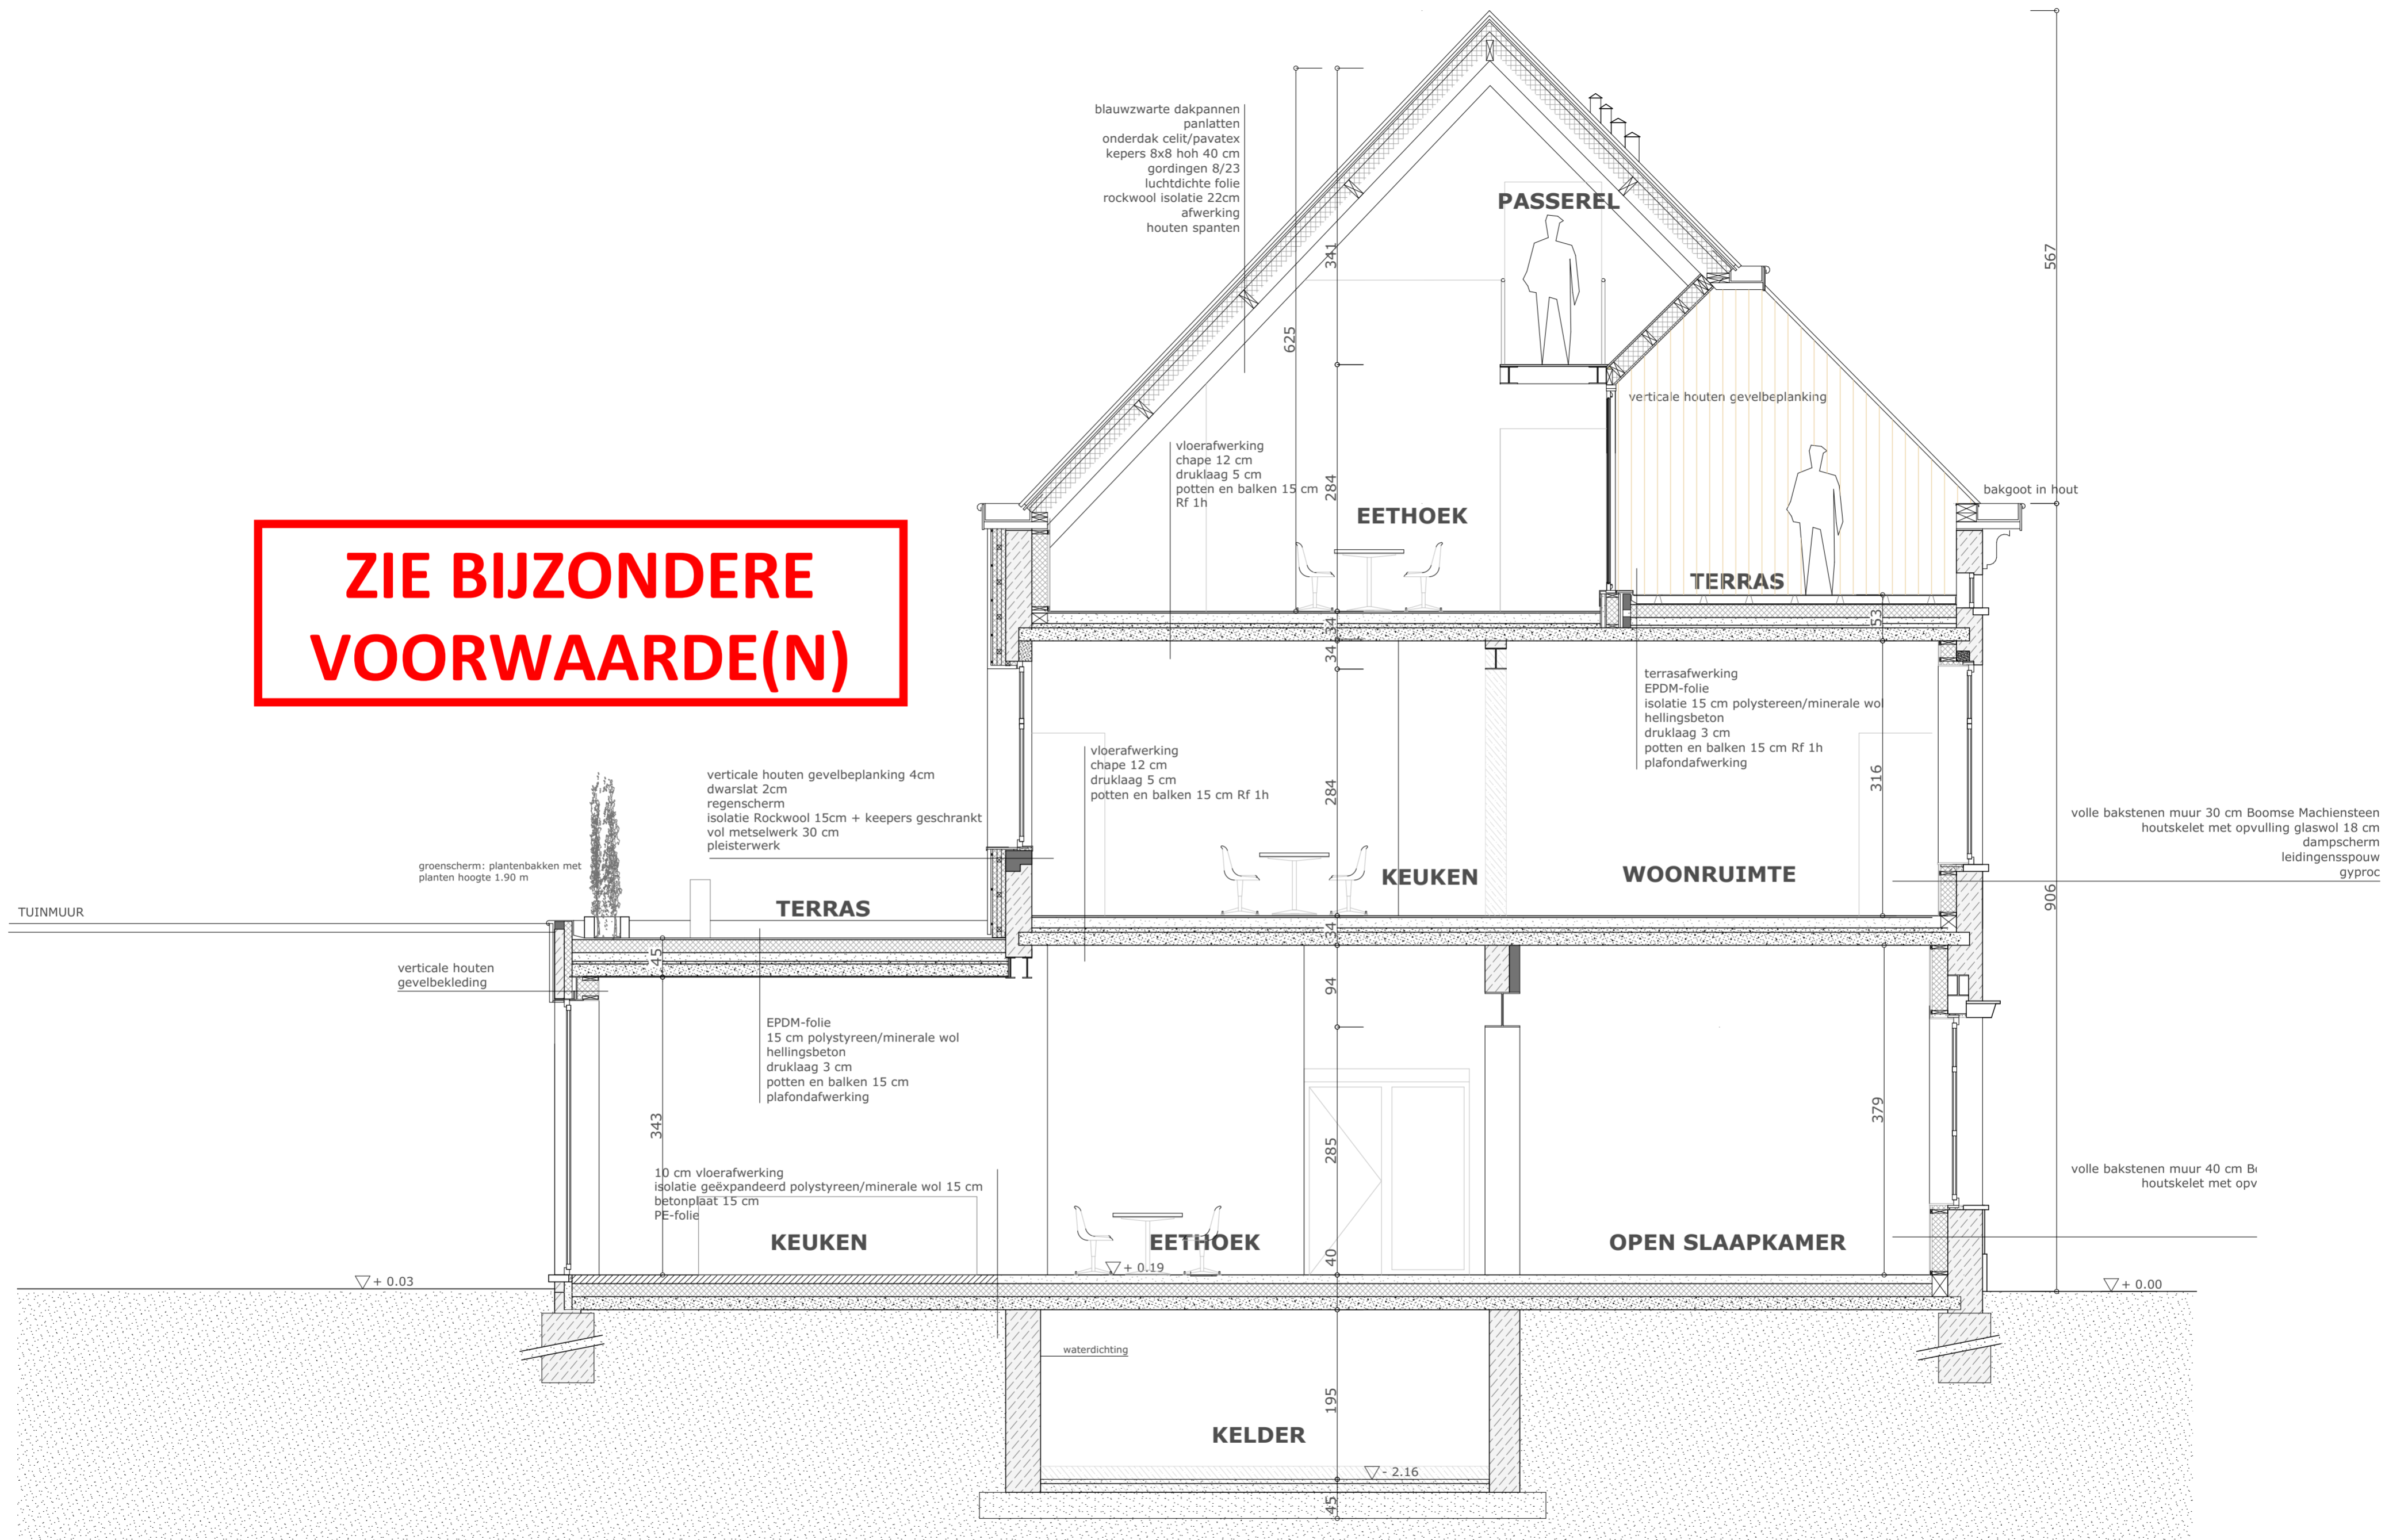

**ZIE BIJZONDERE  
VOORWAARDE(N)**

**SNEDE AB**  
nieuwe toestand - schaal 1:50

Project: Verbouwen handelshuis met woonst en multifunctionele ruimte tot 4 woonegelegenheden	Bouwheer: Dhr. Alleweireldt Stef	Doorsnede CD	1:50	BA_Woning_S_N_2
	Ligging: Sint-Simonstraat 12, 9050 Gentbrugge	Nieuwe toestand	31-03-2026	
Architect Mieke Vrindts - Gentbruggekoeter 5 - 9050 Gentbrugge - tel: 09/232 44 31				