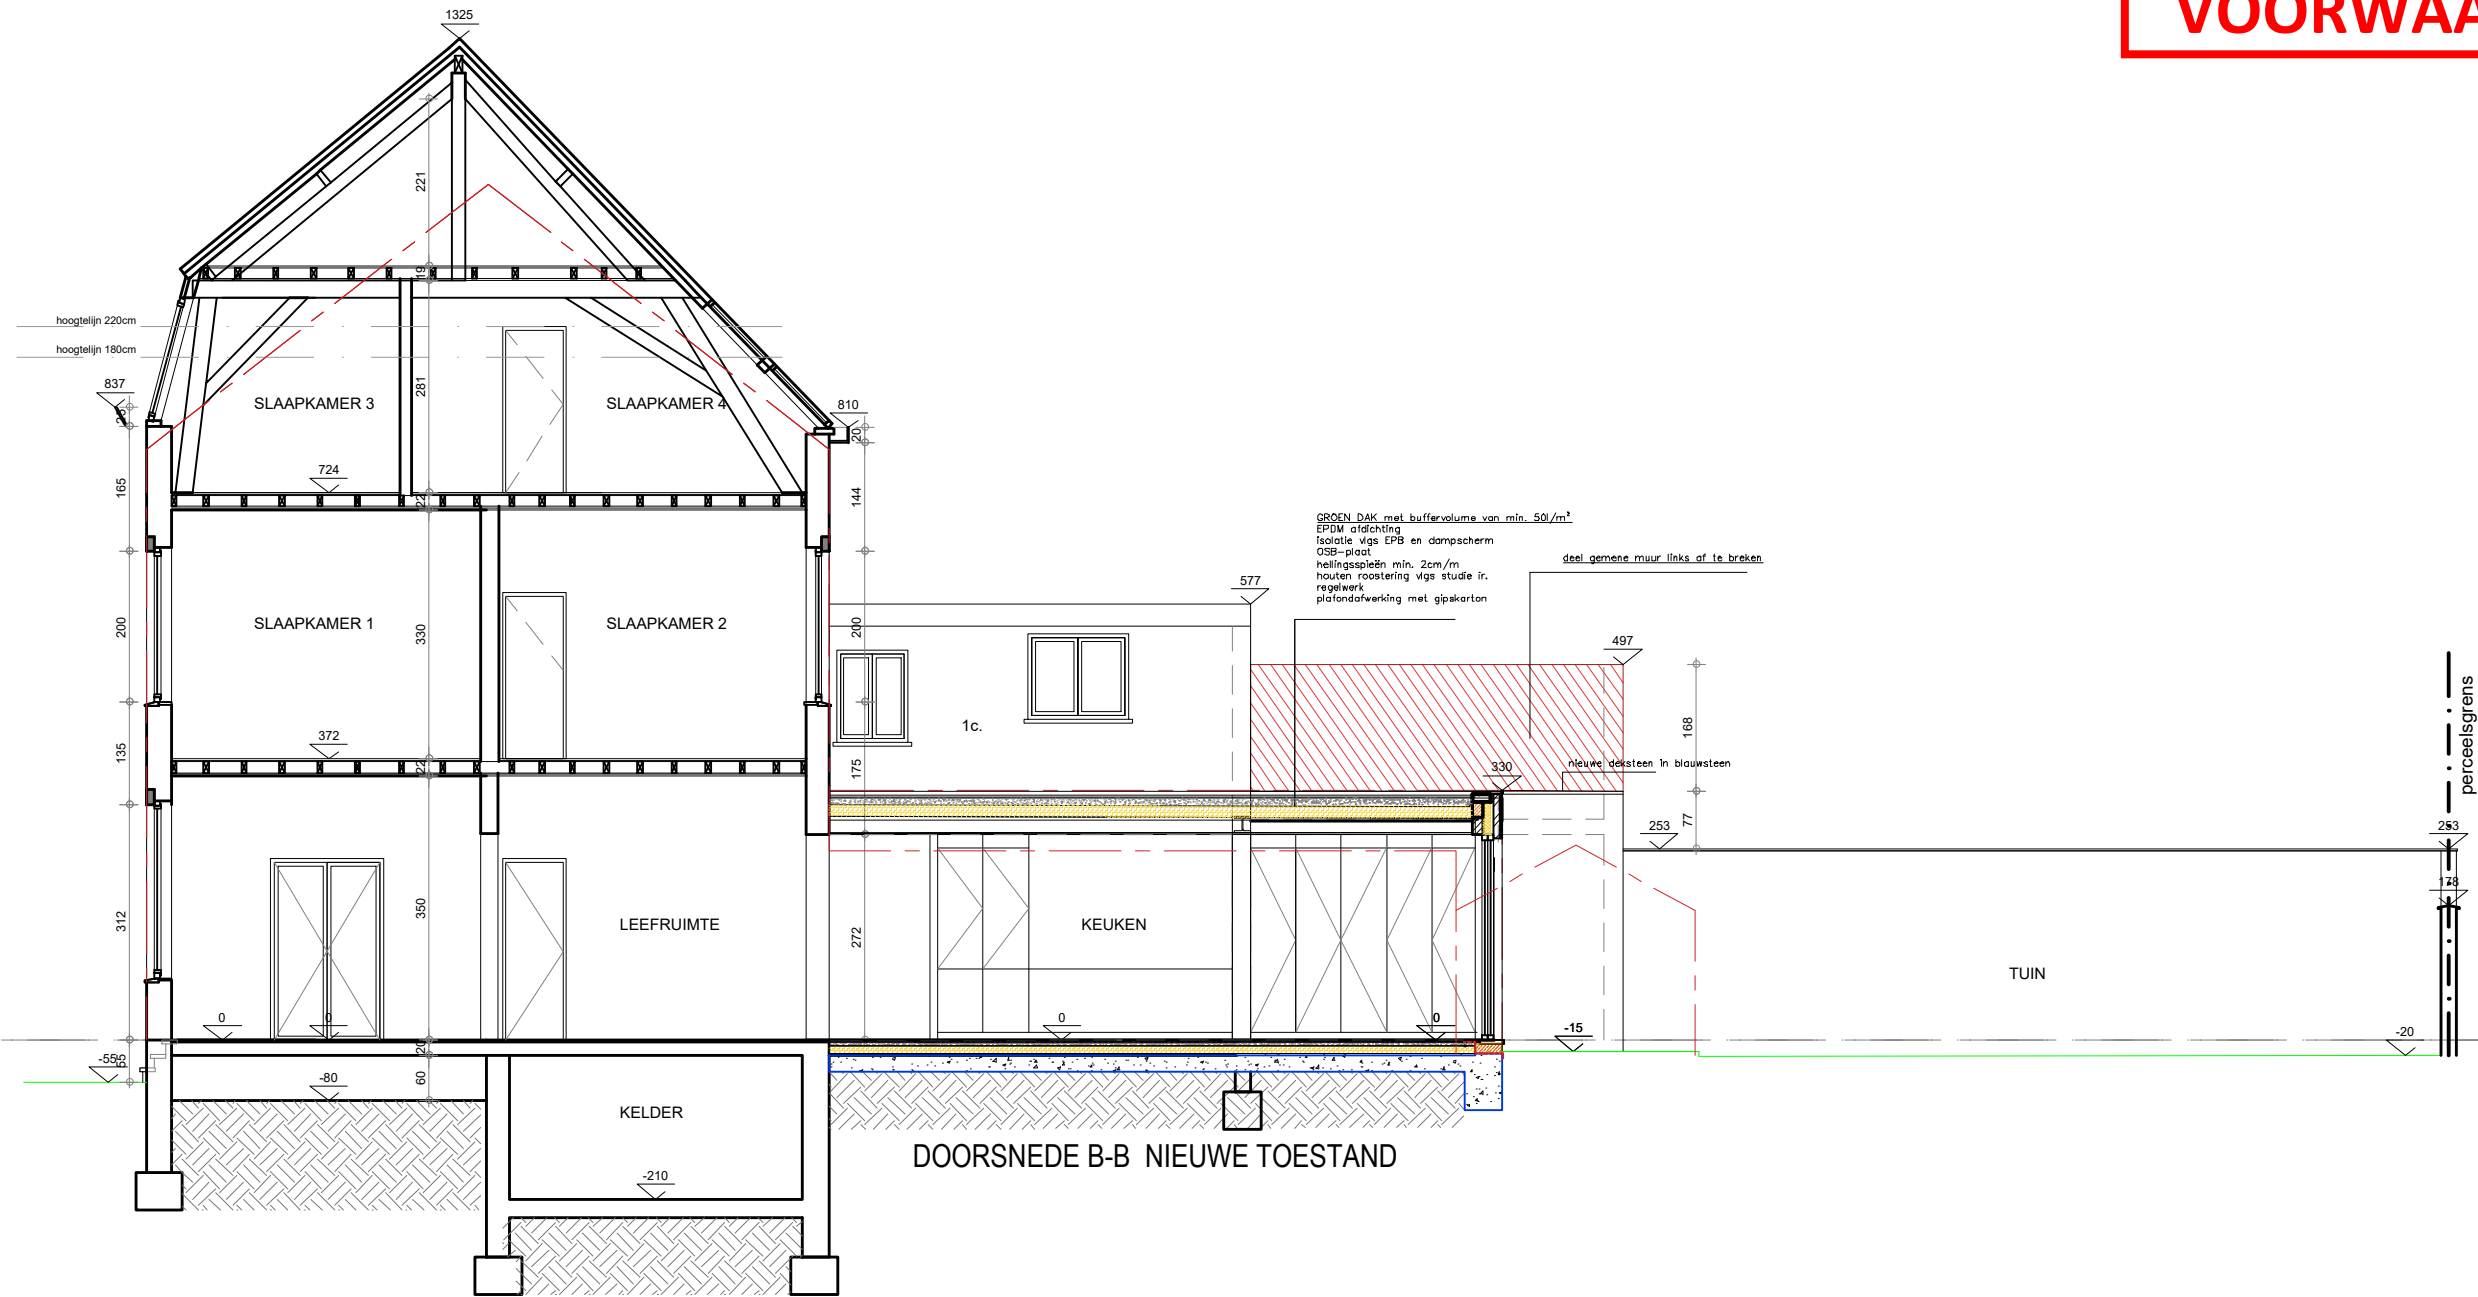

**ZIE BIJZONDERE
VOORWAARDE(N)**

DOORSNEDE B-B NIEUWE TOESTAND

DOORSNEDE B-B – NIEUWE TOESTAND – 1/100

PROJECT Uitbreiding woning 26-39671 23/03/2026	BOUWPLAATS Leo Tertzeillaan 70 Gentbrugge, Afd.: ..., Sectie: ... Nr.: ...	OPDRACHTGEVER De Moor-Bonquet Leo Tertzeillaan 70, Gentbrugge 0485 50 86 04 svendemoor@telenet.be	PARALLEL ARCHITECTEN bv Tel.: +32 (0)57 35 27 95 Biezeweg 15A, 9320 Wetteren Info@parallel-architecten.be
--	---	--	---