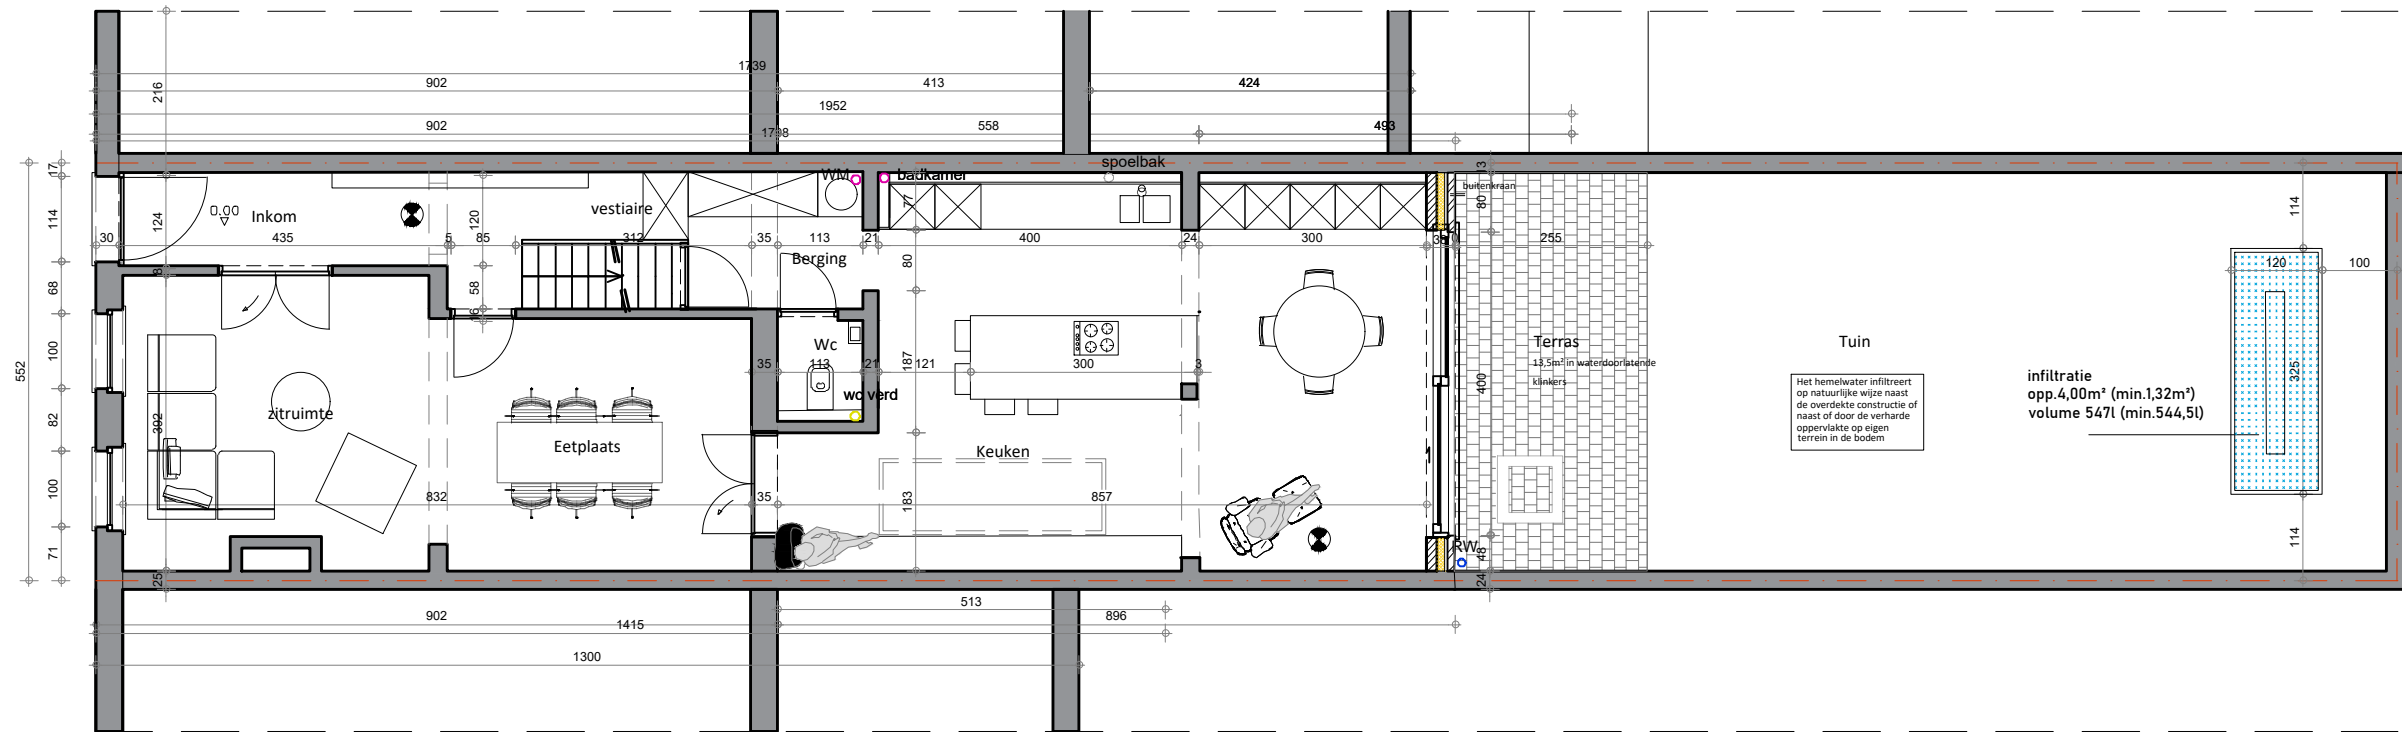

**ZIE BIJZONDERE
VOORWAARDE(N)**

GELIJKVLOERS NIEUWE TOESTAND

0 100 200

GELIJKVLOERS – NIEUWE TOESTAND – 1/100

PROJECT

Uitbreiding woning
26-39671
23/03/2026

BOUWPLAATS

Leo Tertzeillaan 70
Gentbrugge,
Afd.: ..., Sectie: ...
Nr.: ...