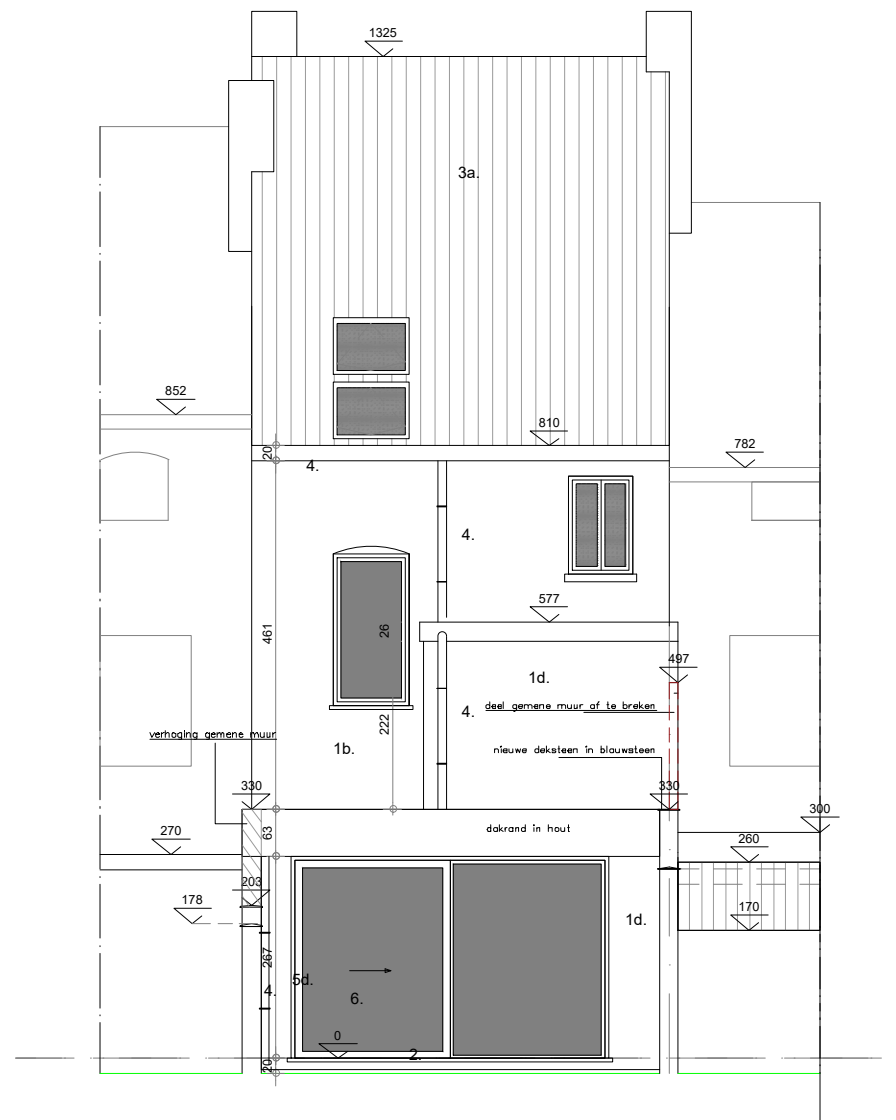

**ZIE BIJZONDERE
VOORWAARDE(N)**

ACHTERGEVEL NIEUWE TOESTAND

0 100 200

ACHTERGEVEL – NIEUWE TOESTAND – 1/100

PROJECT

Uitbreiding woning
26-39671
23/03/2026

BOUWPLAATS

Leo Tertzeillaan 70
Gentbrugge,
Afd.: ..., Sectie: ...
Nr.: ...