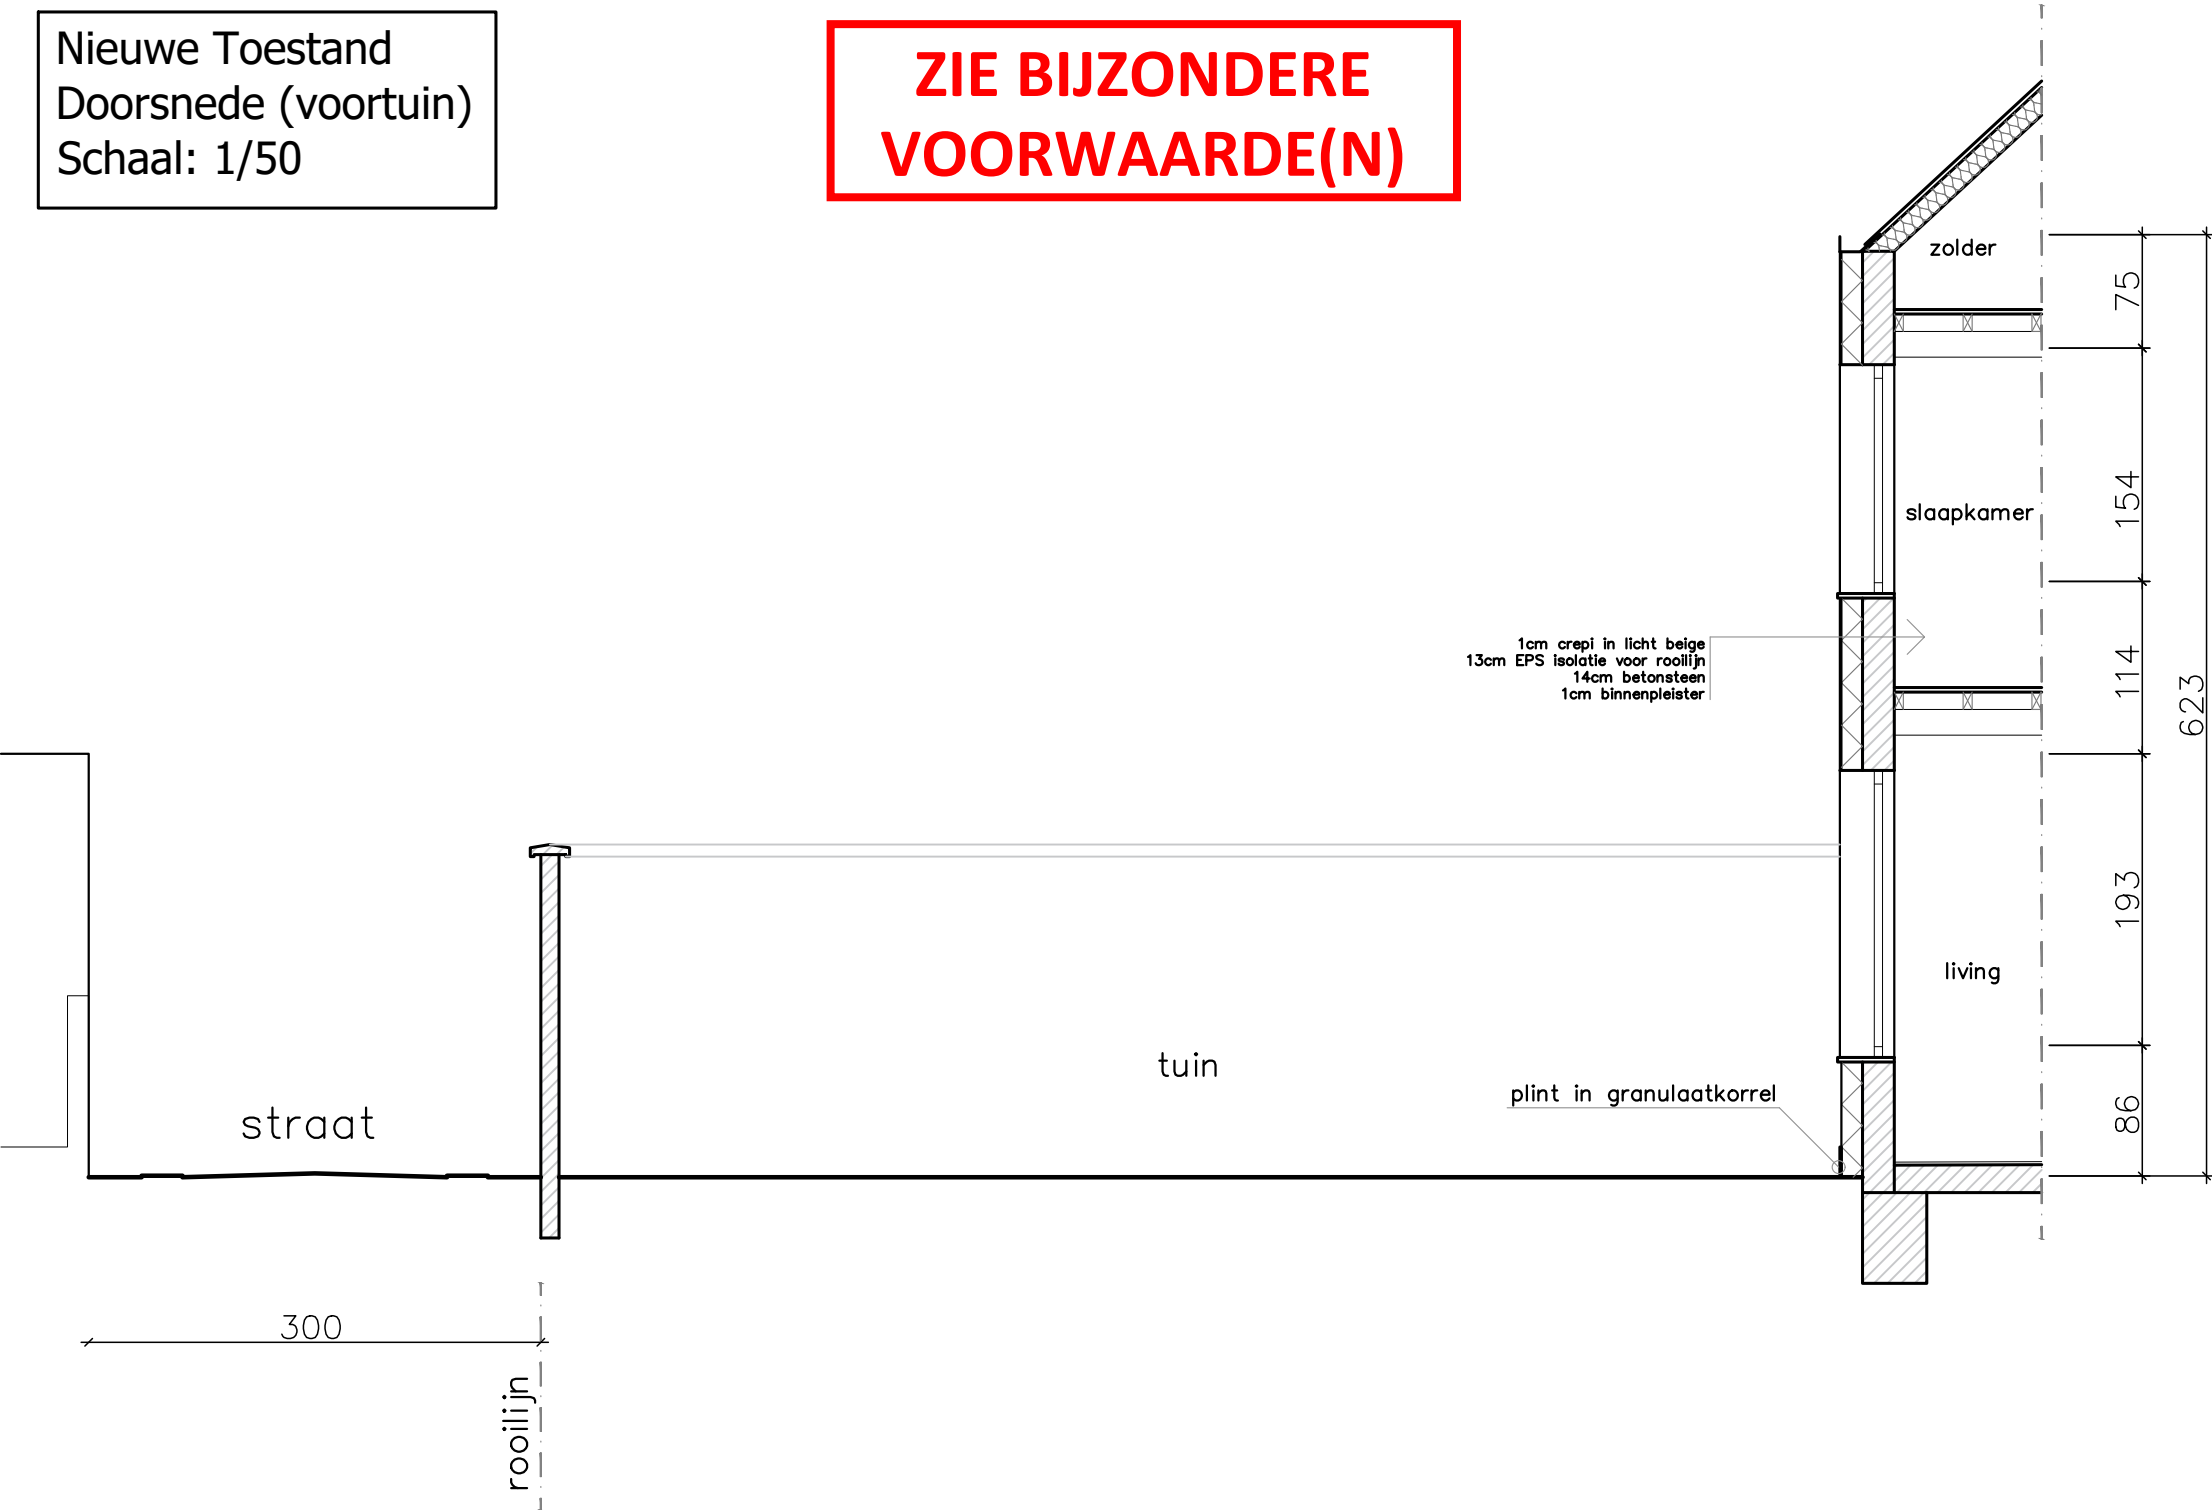

Nieuwe Toestand
Doorsnede (voortuin)
Schaal: 1/50

**ZIE BIJZONDERE
VOORWAARDE(N)**

straat

300

rooilijn

tuin

plint in granulaatkorrel

zolder

slaapkamer

living

75

154

114

193

86

623