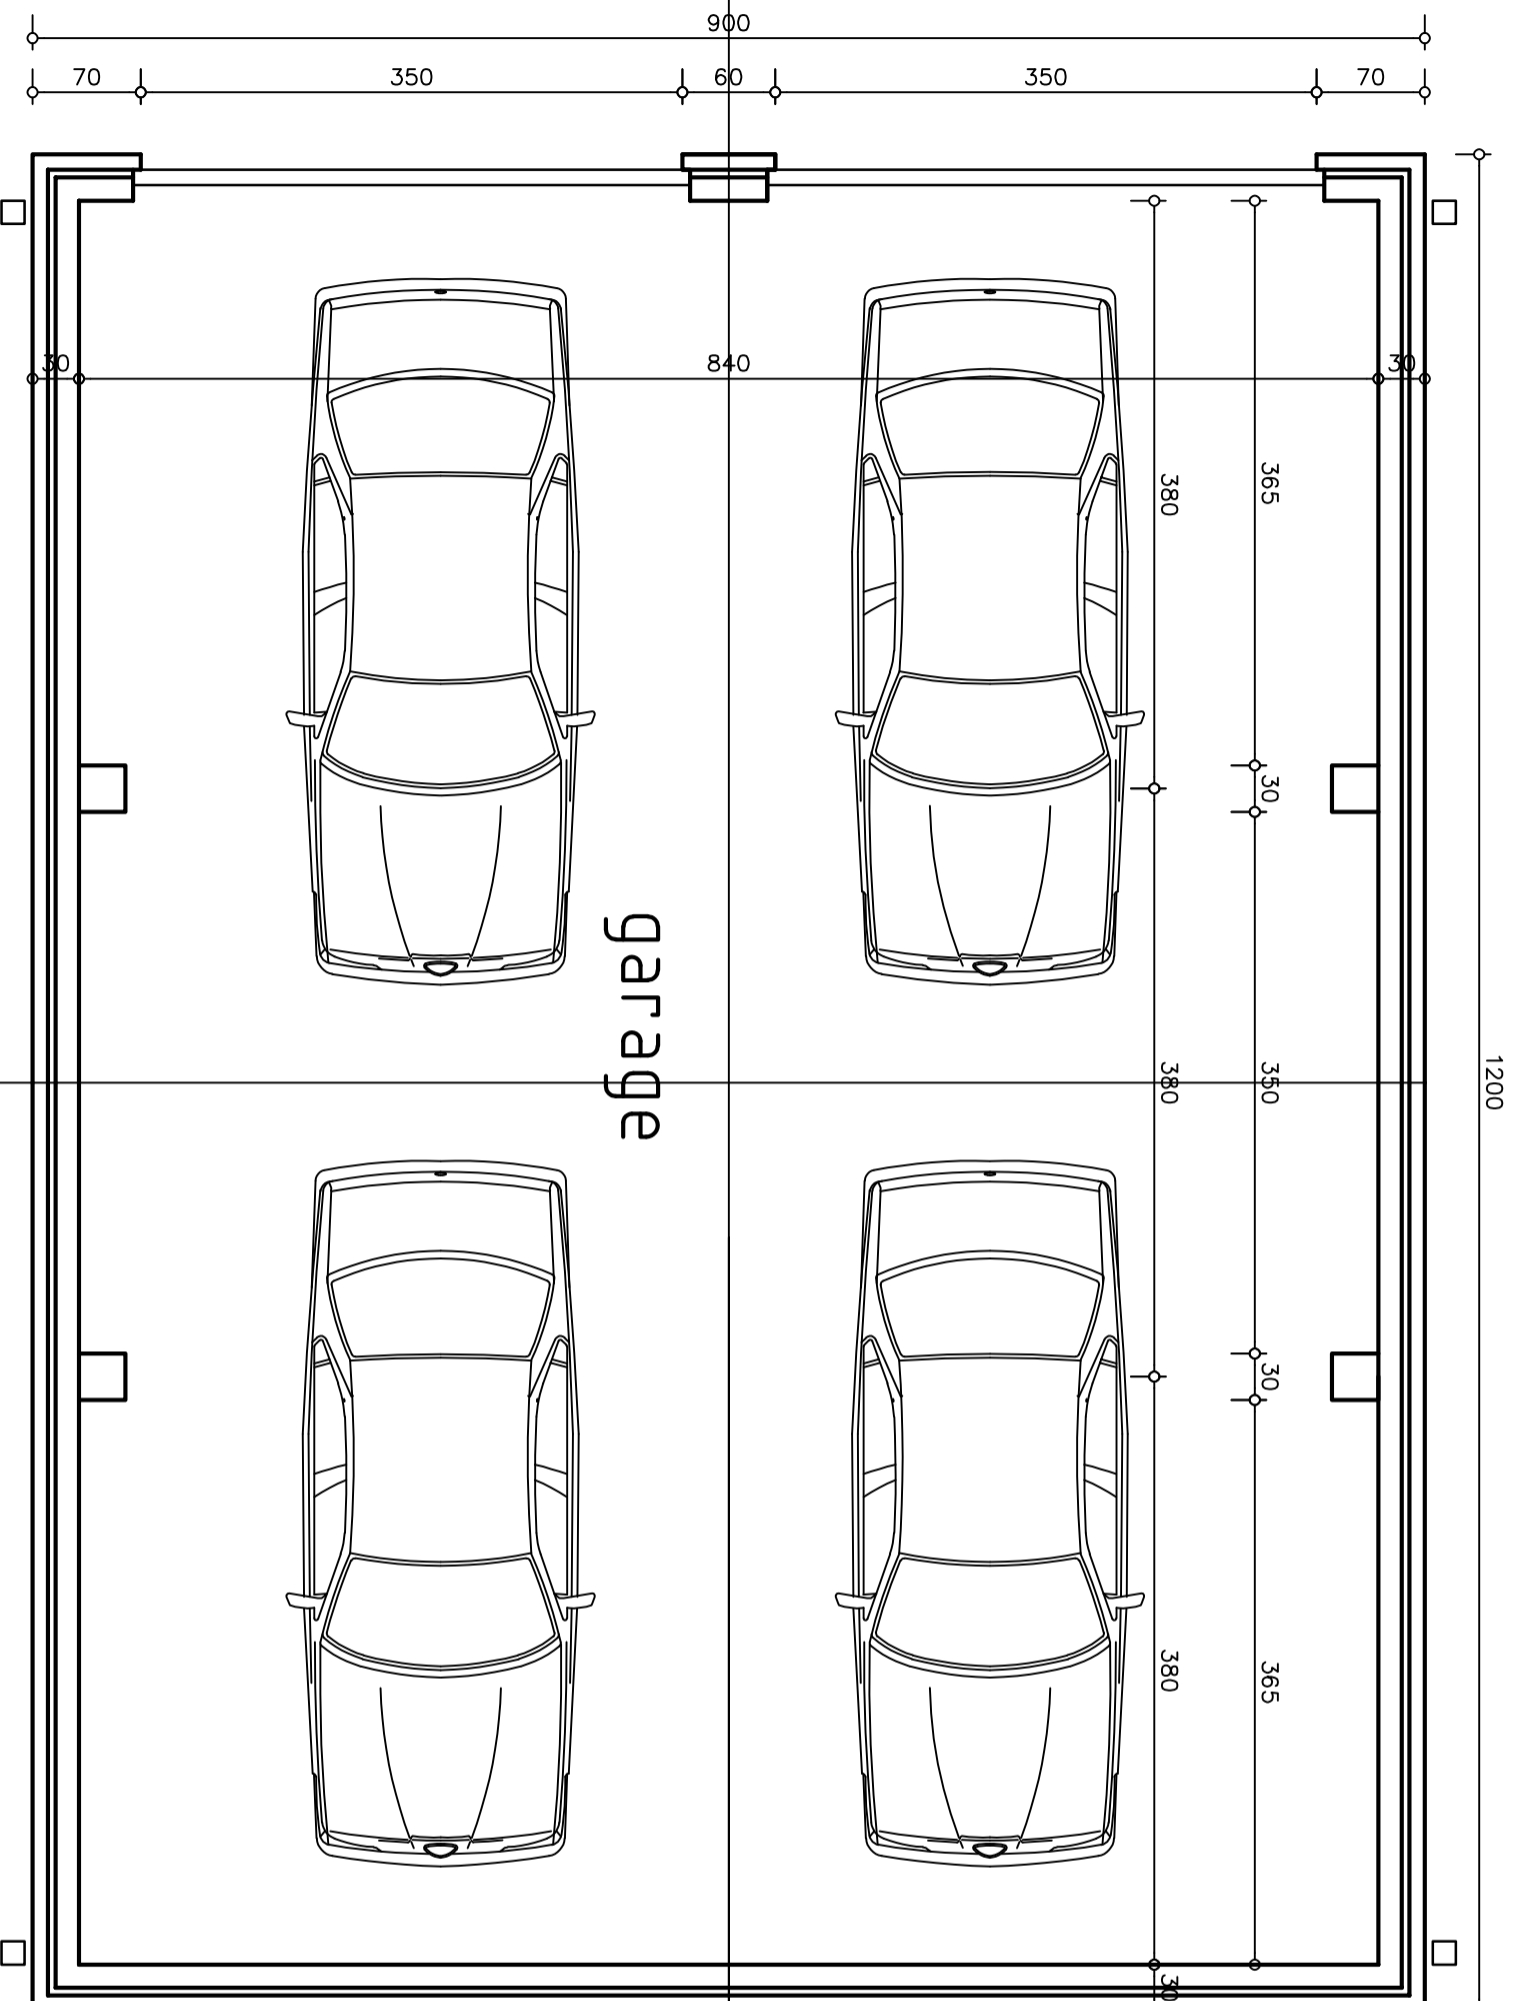

VERGUND 1984

GRONDPLAN

LOCING Karel Bauwensstraat 4 A, 9042 GENT

EIGENARE
ADRES
Dhr. Yusein Saliev
Hundelgemensesteenweg 527, 9820 Merelbeke
POLYER CONSTRUCTIE BV HANDELSRECHT 527 9820 MERELBEKE BELGIE
Ondernemingsnr. 0894431901