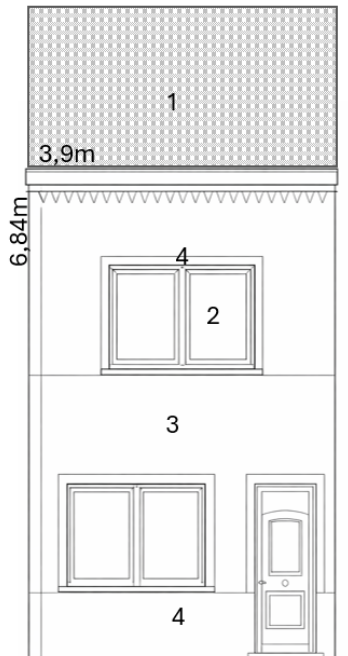

Bestaande gevel

Eugeen Zetternamstraat 24 9050 Gentbrugge

Schaal 1/100

1 = rode pannen

2 = wit schrijnwerk

3 = lichtgrijze pleister

4 = donkergrijze pleister