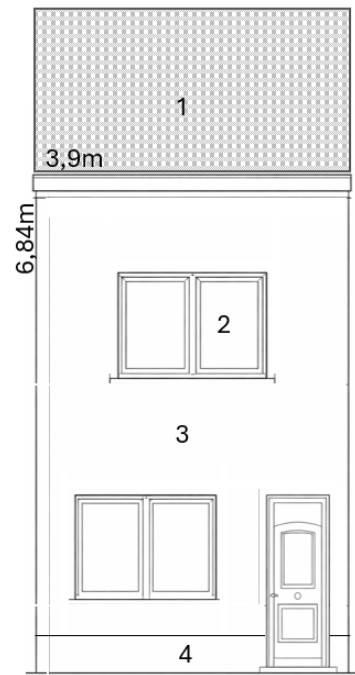

Nieuwe gevel

Eugeen Zetternamstraat 24 9050 Gentbrugge

Schaal 1/100

1 = rode pannen

2 = wit schrijnwerk

3 = 10cm buitenmuurisolatie met 2cm crepi

4 = 10cm buitenmuurisolatie met 2cm granietkorrel