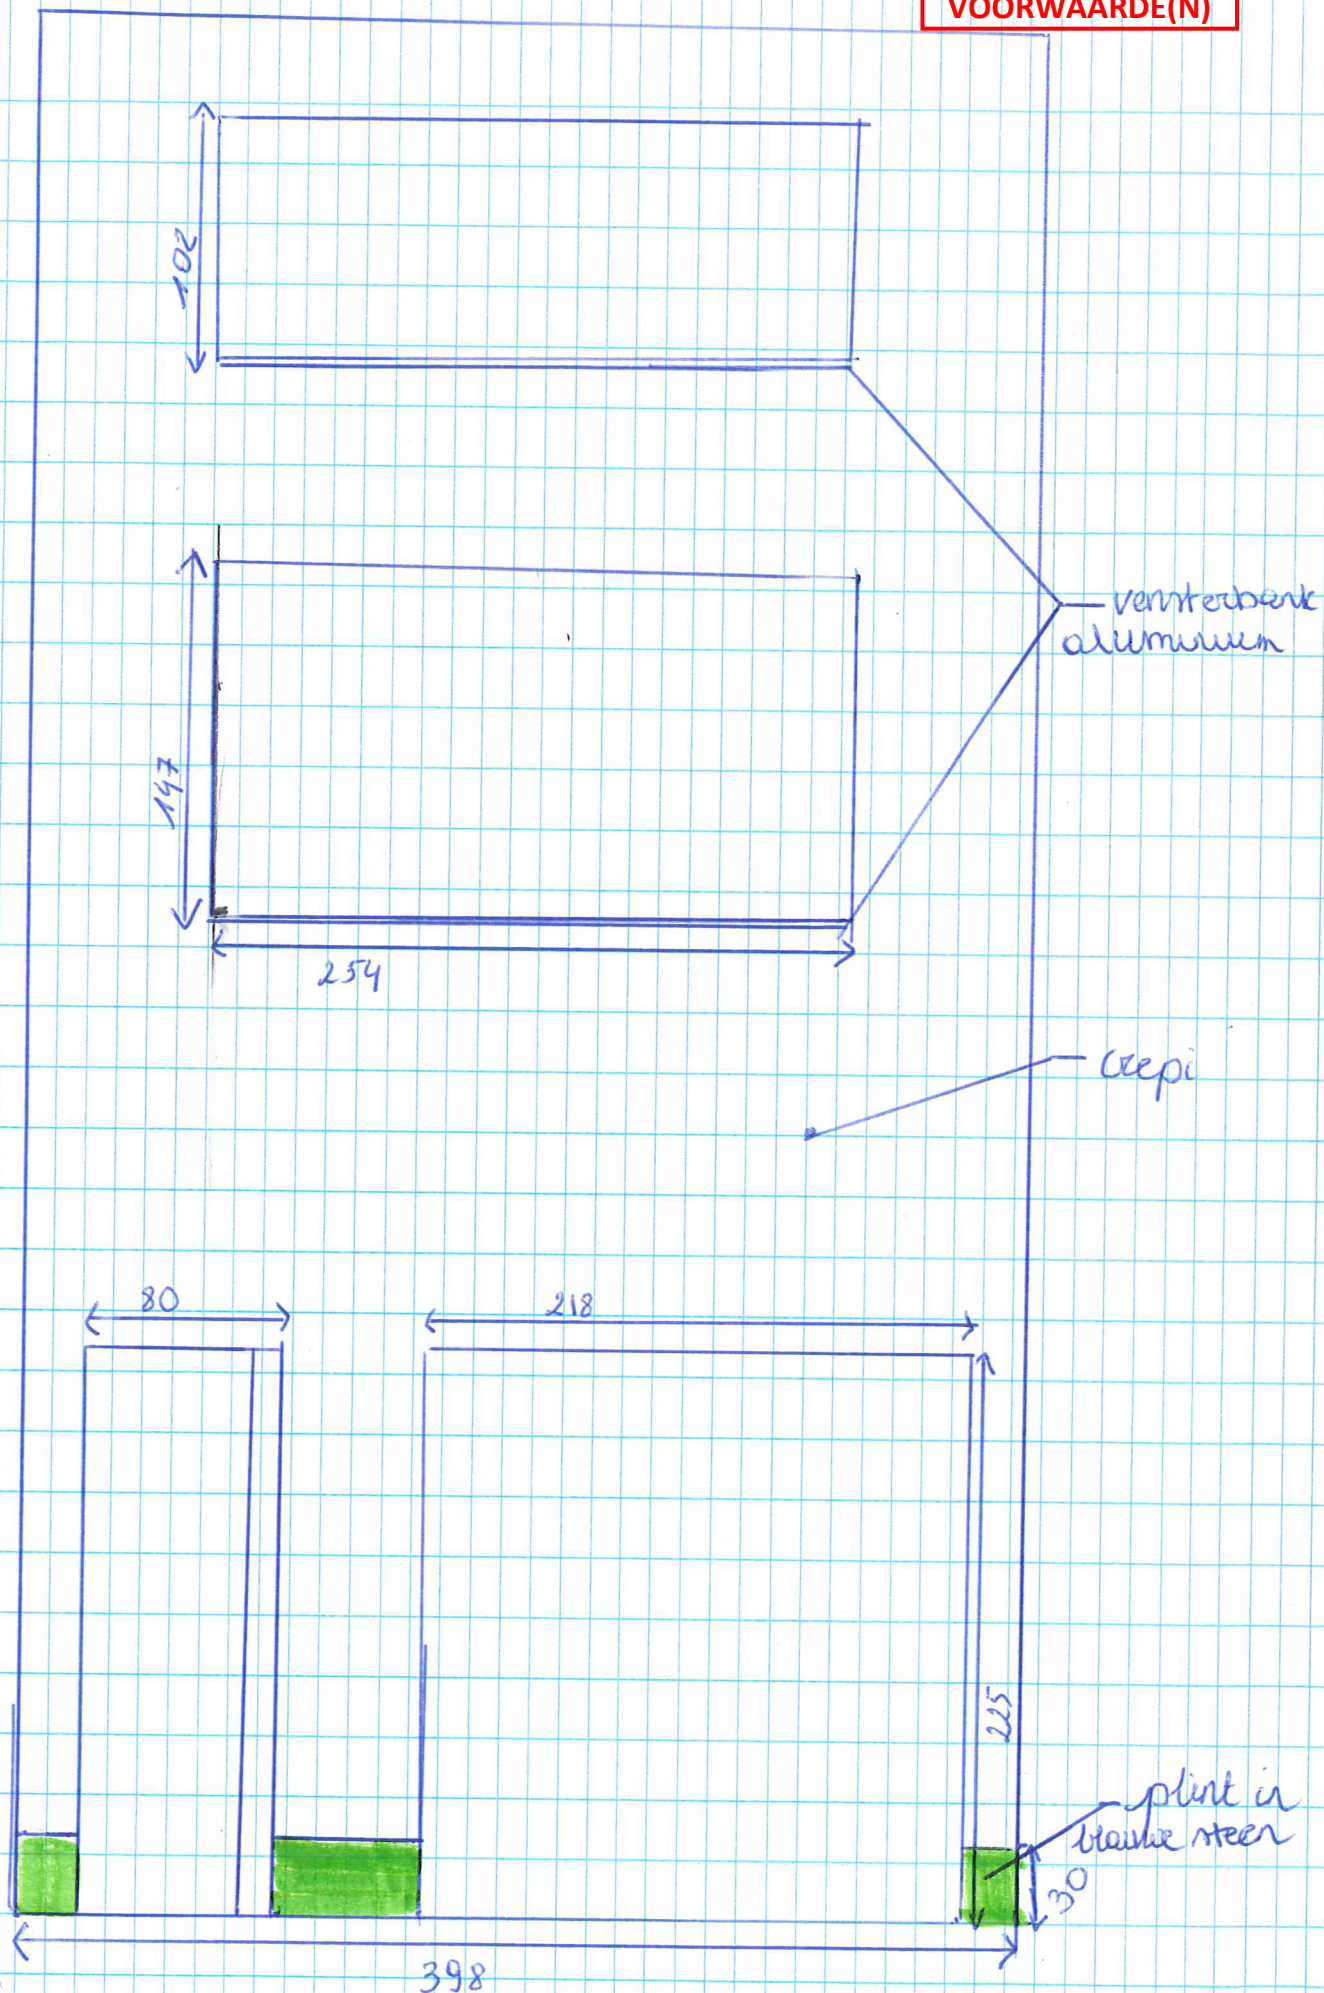

ZIE BIJZONDERE
VOORWAARDE(N)

A.7 Geveltekening Nieuwe Toestand

verntredbank
aluminium

craepi

plint in
blauwe steen

398

school 1130