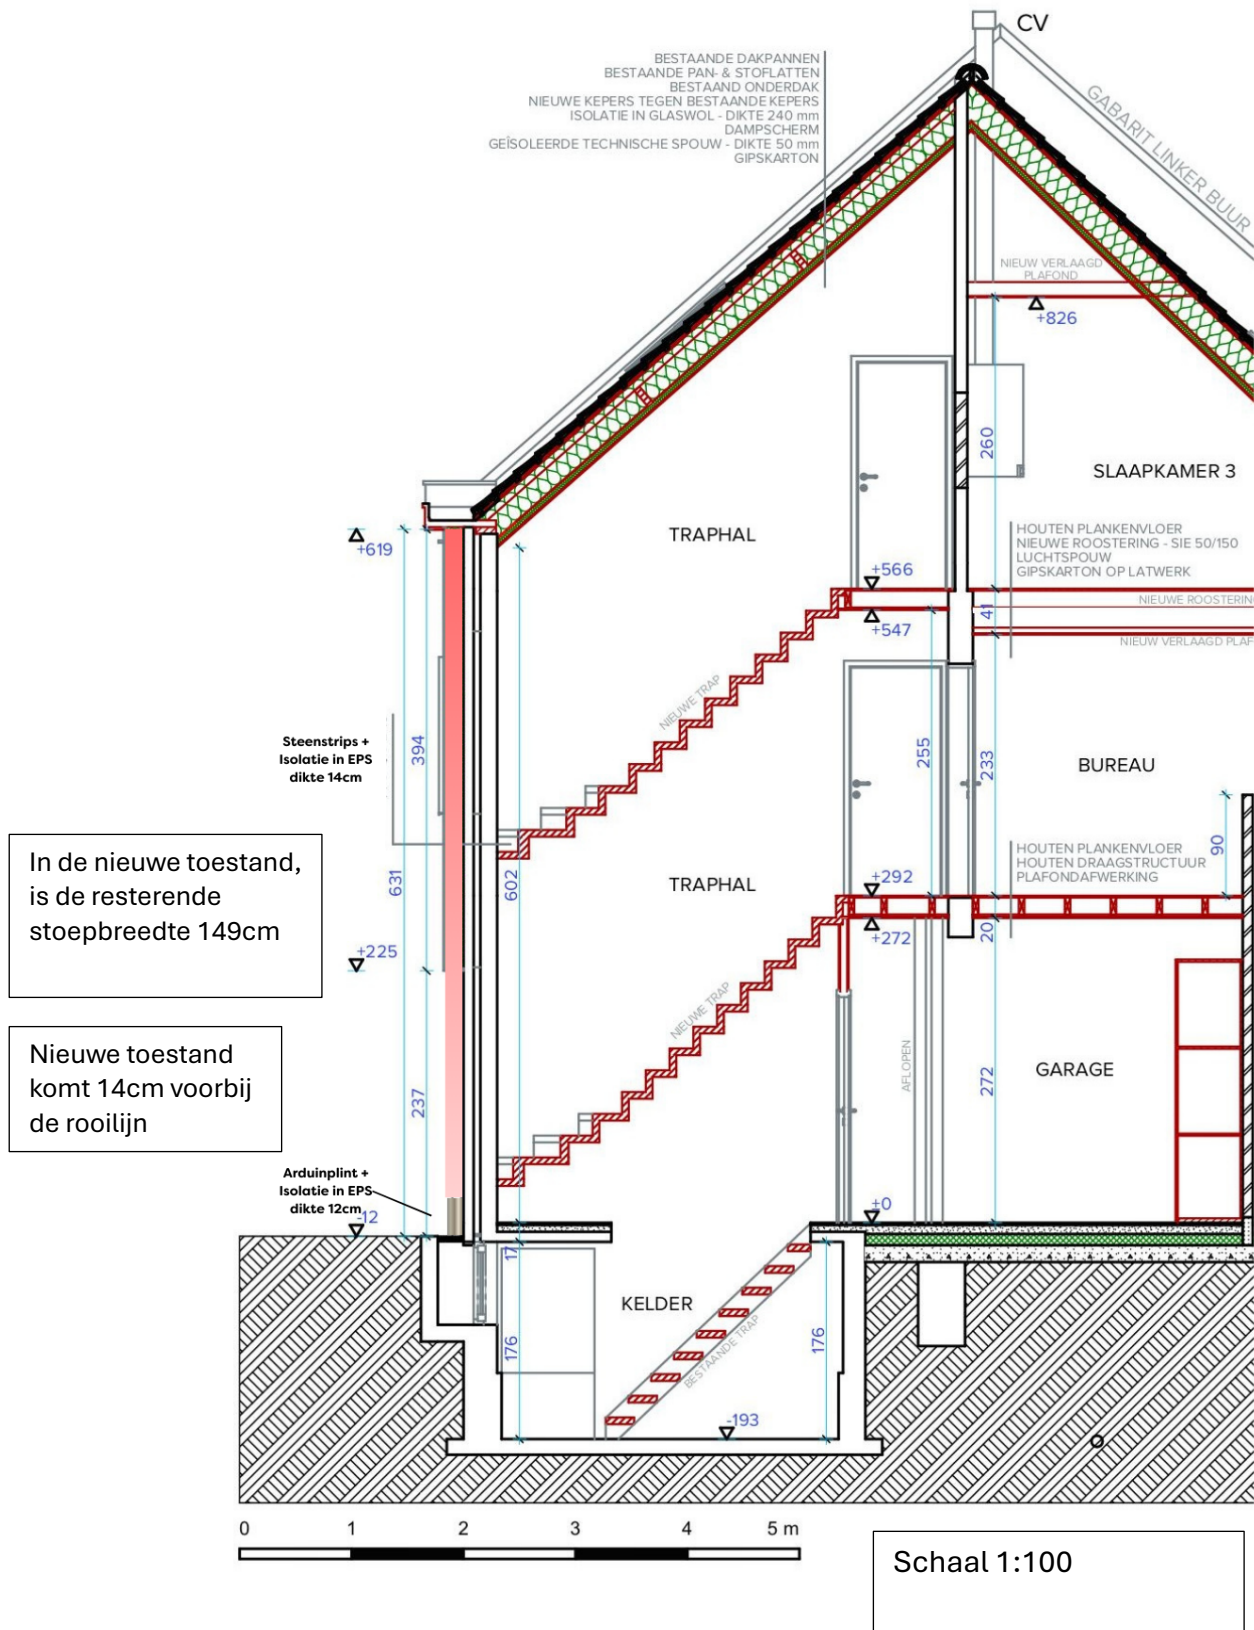

Snede nieuwe toestand

In de nieuwe toestand, is de resterende stoepbreedte 149cm

Nieuwe toestand komt 14cm voorbij de rooilijn