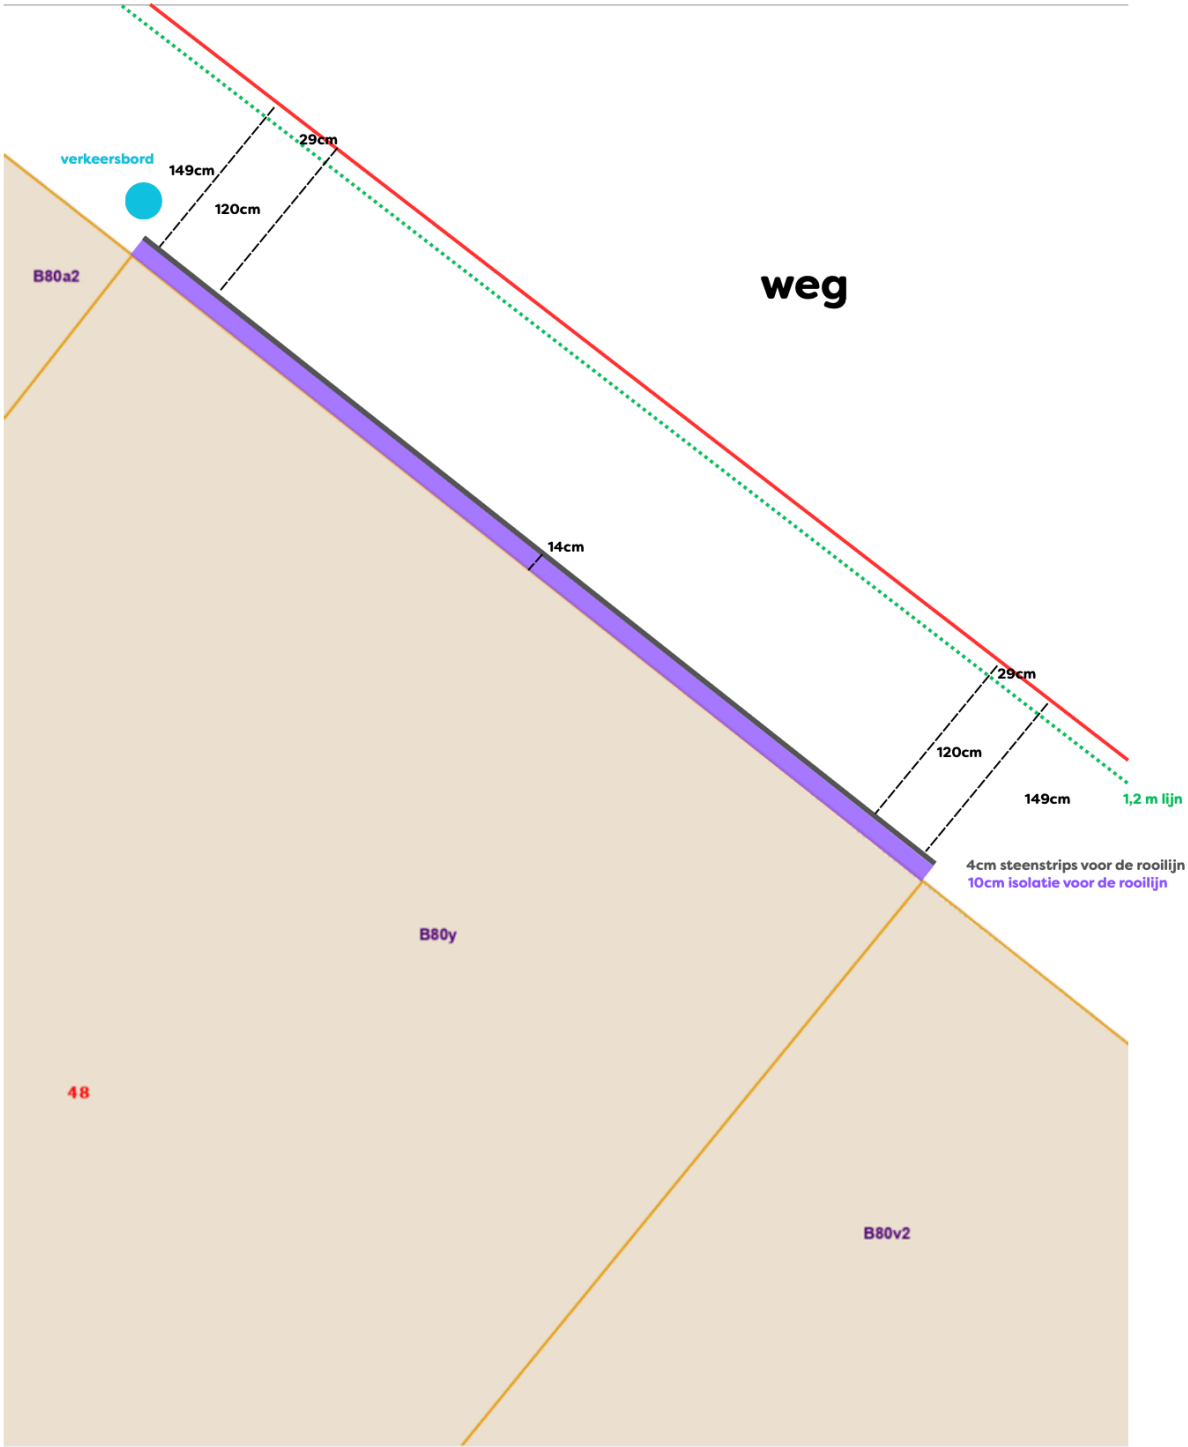

Grondplan nieuwe toestand

Schaal 1:50